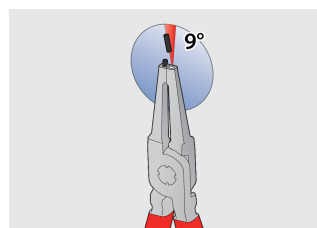

Garnitura seger klešč v torbici

539/1PCT

Profili

Atributi izdelka

Set vsebuje:

- 2x zunanje seger klešče, ravne in ukrivljenje, dim. 220
- 2x notranje seger klešče, ravne in ukrivljenje, dim. 220

Naziv izdelka	SKU	Izdelek	Dimenzija	Količina
Garnitura seger klešč v torbici	621626	539/1PCT	40 - 100/220	4
Klešče seger, zunanje, ravne		532/1P	220x40 - 100	1
Klešče seger, zunanje, ukrivljene		534/1P	220x40 - 100	1
Klešče seger, notranje, ravne		536/1P	220x40 - 100	1
Klešče seger, notranje, ukrivljene		538/1P	220x40 - 100	1

* Slike proizvodov so simbolične. Vse dimenzije so v mm, masa v g. Vse navedene dimenzije lahko odstopajo v tolerančnih merah.

Uporaba (slike)

poboljšane konice do 58 HRC preprečujejo upogib ali lom pri snemanju ali vstavljanju seger obročkov

konice so vstavljene v čeljust pod kotom, kar preprečuje zdrs obročka s konic