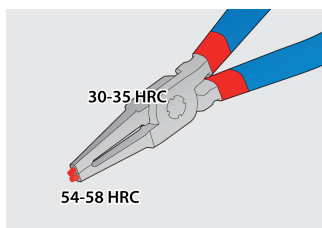

Garnitura seger klešč v torbici

539/1PCT

Profili

Atributi izdelka

Set vsebuje:

- 2x zunanje seger klešče, ravne in ukrivljenje, dim. 220
- 2x notranje seger klešče, ravne in ukrivljenje, dim. 220

Naziv izdelka	SKU	Izdelek	Dimenzija	Količina
Garnitura seger klešč v torbici	621626	539/1PCT	40 - 100/220	4
Klešče seger, zunanje, ravne		532/1P	220x40 - 100	1
Klešče seger, zunanje, ukrivljene		534/1P	220x40 - 100	1
Klešče seger, notranje, ravne		536/1P	220x40 - 100	1
Klešče seger, notranje, ukrivljene		538/1P	220x40 - 100	1

* Slike proizvodov so simbolične. Vse dimenzije so v mm, masa v g. Vse navedene dimenzije lahko odstopajo v tolerančnih merah.

Uporaba (slike)

poboljšane konice do 58 HRC preprečujejo upogib ali lom pri snemanju ali vstavljanju seger obročkov

konice so vstavljene v čeljust pod kotom, kar preprečuje zdrs obročka s konic