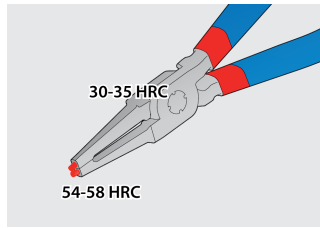

Sada segerových klieští v puzdre

539/1PCT

Profiles

Product features

Sada obsahuje:

- 2x vonkajšie segerové kliešte, rovné a zahnuté, rozm. 220
- 2x vnútorné segerové kliešte, rovné a zahnuté, rozm. 220

Product name	SKU	Article	Dimensions	Quantity
Sada segerových klieští v puzdre	621626	539/1PCT	40 - 100/220	4
Vonkajšie segerové kliešte, rovné		532/1P	220x40 - 100	1
Vonkajšie segerové kliešte, zahnuté		534/1P	220x40 - 100	1
Vnútorné segerové kliešte, rovné		536/1P	220x40 - 100	1
Vnútorné segerové kliešte, zahnuté		538/1P	220x40 - 100	1

* Obrázky sú symbolické. Všetky rozmery sú v mm, hmotnosť je v g. Všetky udané rozmery sa môžu líšiť v rámci tolerancie.

Usage (pictures)

Hroty kalené na 58 HRC zabraňujú ohnutiu alebo lámaniu pri montáži alebo demontáži poistného krúžku.

Hroty sú vložené do čeluste v uhle, ktorý zabraňuje poistnému krúžku sklznuť z hrotov