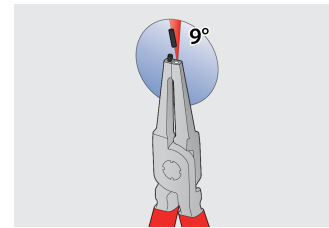

Sada segerových klieští v puzdre

539/1PCT

Profiles

Product features

Sada obsahuje:

- 2x vonkajšie segerové kliešte, rovné a zahnuté, rozm. 220
- 2x vnútorné segerové kliešte, rovné a zahnuté, rozm. 220

Product name	SKU	Article	Dimensions	Quantity
Sada segerových klieští v puzdre	621626	539/1PCT	40 - 100/220	4
Vonkajšie segerové kliešte, rovné		532/1P	220x40 - 100	1
Vonkajšie segerové kliešte, zahnuté		534/1P	220x40 - 100	1
Vnútorné segerové kliešte, rovné		536/1P	220x40 - 100	1
Vnútorné segerové kliešte, zahnuté		538/1P	220x40 - 100	1

* Obrázky sú symbolické. Všetky rozmery sú v mm, hmotnosť je v g. Všetky udané rozmery sa môžu líšiť v rámci tolerancie.

Usage (pictures)

Hroty kalené na 58 HRC zabraňujú ohnutiu alebo lámaniu pri montáži alebo demontáži poistného krúžku.

Hroty sú vložené do čeluste v uhle, ktorý zabraňuje poistnému krúžku sklznuť z hrotov