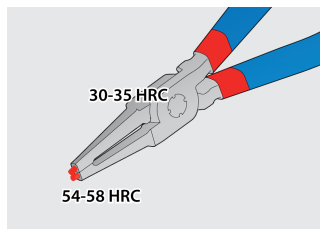

Набор съёмников стопорных колец в сумке

539/1PCT

Профили

Описание товара

В комплекте:

- 2х съёмника наружных стопорных колец, прямые и изогнутые, 180
- 2х съёмника внутренних стопорных колец, прямые и изогнутые, 220

Наименование товара	SKU	Артикул	Размеры	Количество
Набор съёмников стопорных колец в сумке	621626	539/1PCT	40 - 100/220	4
Съёмник наружных стопорных колец с прямыми концами		532/1P	220x40 - 100	1
Съёмник наружных стопорных колец с загнутыми концами		534/1P	220x40 - 100	1

Наименование товара	SKU	Артикул	Размеры	Количество
Съёмник внутренних стопорных колец с прямыми концами		536/1P	220x40 - 100	1
Съёмник внутренних стопорных колец с загнутыми концами		538/1P	220x40 - 100	1

* Изображения продуктов носят демонстрационный характер. Все размеры указаны в миллиметрах, вес в граммах.

Использование (картинки)

Наконечники, закалённые до твёрдости HRC 58, не сгибаются и не ломаются при работе со стопорными кольцами