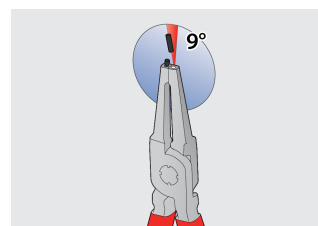

## Profile

## Caracteristicile produsului

Set includes:

- 2x external lock rings pliers, straight and bent, dim. 220
- 2x internal lock rings pliers, straight and bent, dim. 220

Denumirea Produsului	SKU	Articol	Dimensiuni	Cantitate
Set clesti inel de siguranta PLUS in punga	621626	539/1PCT	40 - 100/220	4
Cleste inel de siguranta, exterior, varfuri drepte		532/1P	220x40 - 100	1
Cleste inel de siguranta, exterior, varfuri indoite		534/1P	220x40 - 100	1
Cleste inel de siguranta, intern, varfuri drepte		536/1P	220x40 - 100	1
Cleste inel de siguranta, intern, varfuri indoite		538/1P	220x40 - 100	1

\* Imaginea produsului este simbolica. Toate dimensiunile sunt exprimate în mm, greutatea în grame.

0 (pictures)

Varfurile calite la 58HRC  
previn indoirea sau  
ruperea inelelor de  
siguranta in timpul  
scoterii sau introducerii  
acestora.

Varfurile sunt introduse  
in falci la un unghi care  
previne inelul sa  
alunece din varf