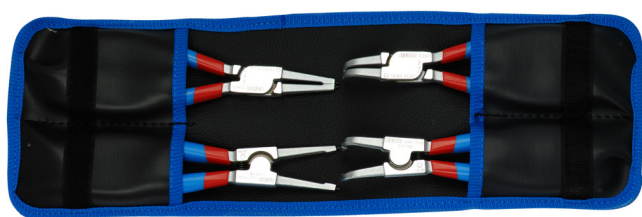

# Set clesti inel de siguranta PLUS in punga

539/1PCT

## Caracteristicile produsului

Set includes:

- 2x external lock rings pliers, straight and bent, dim. 220
- 2x internal lock rings pliers, straight and bent, dim. 220

Denumirea Produsului	SKU	Articol	Dimensiuni	Cantitate
Set clesti inel de siguranta PLUS in punga	621626	539/1PCT	40 - 100/220	4
Cleste inel de siguranta, exterior, varfuri drepte		532/1P	220x40 - 100	1
Cleste inel de siguranta, exterior, varfuri indoite		534/1P	220x40 - 100	1
Cleste inel de siguranta, intern, varfuri drepte		536/1P	220x40 - 100	1
Cleste inel de siguranta, intern, varfuri indoite		538/1P	220x40 - 100	1

\* Imaginea produsului este simbolica. Toate dimensiunile sunt exprimate în mm, greutatea în grame.

0 (pictures)

Varfurile calite la 58HRC  
previn indoirea sau  
ruperea inelelor de  
siguranta in timpul  
scoterii sau introducerii  
acestora.

Varfurile sunt introduse  
in falci la un unghi care  
previne inelul sa  
alunece din varf