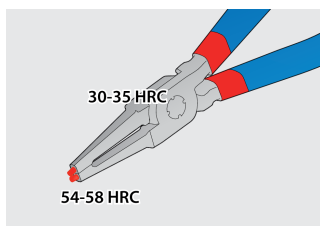

## Caracteristicile produsului

Set includes:

- 2x external lock rings pliers, straight and bent, dim. 220
- 2x internal lock rings pliers, straight and bent, dim. 220

Denumirea Produsului	SKU	Articol	Dimensiuni	Cantitate
Set clesti inel de siguranta PLUS in punga	621626	539/1PCT	40 - 100/220	4
Cleste inel de siguranta, exterior, varfuri drepte		532/1P	220x40 - 100	1
Cleste inel de siguranta, exterior, varfuri indoite		534/1P	220x40 - 100	1
Cleste inel de siguranta, intern, varfuri drepte		536/1P	220x40 - 100	1
Cleste inel de siguranta, intern, varfuri indoite		538/1P	220x40 - 100	1

\* Imaginea produsului este simbolica. Toate dimensiunile sunt exprimate în mm, greutatea în grame.

0 (pictures)

Varfurile calite la 58HRC  
previn indoirea sau  
ruperea inelelor de  
siguranta in timpul  
scoterii sau introducerii  
acestora.

Varfurile sunt introduse  
in falci la un unghi care  
previne inelul sa  
alunece din varf