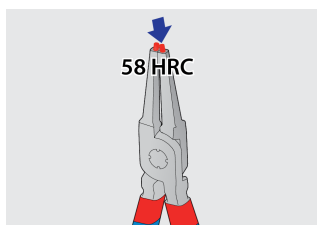

Kliješta seger u torbici

539PLUS/1DPCT

Profili

Atributi proizvoda

Set sadrži:

- 2x kliješta seger vanjska, ravna i savijena, dim. 220
- 2x kliješta seger unutarnja, ravna i savijena, dim. 220

Naziv proizvoda	SKU	Članak	Standardi	Količina
Kliješta seger u torbici	621626	539PLUS/1DPCT	40 - 100/220	4
Kliješta seger, vanjska, ravna		532PLUS/1DP	220x40 - 100	1
Kliješta seger, vanjska savijena		534PLUS/1DP	220x40 - 100	1
Kliješta seger, unutarnja ravna		536PLUS/1DP	220x40 - 100	1
Kliješta seger, unutarnja kosa		538PLUS/1DP	220x40 - 100	1

* Slike proizvoda su simbolične. Sve dimenzije su u mm, masa je u g.

upotreba (pictures)

Vrhovi su kaljeni do tvrdoće od 58 HRc da bi se spriječilo savijanje ili lom vrhova pri montaži ili demontaži seger prstenova

Vrhovi su umetnuti u čeljusti kliješta pod kutem koji spriječava da seger prsten sklizne sa njih