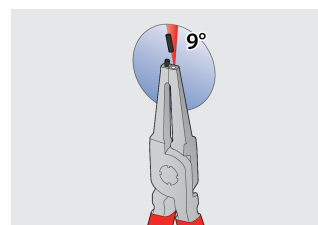

### Set sadrži:

- 2x kliješta seger vanjska, ravna i savijena, dim. 220
- 2x kliješta seger unutarnja, ravna i savijena, dim. 220

Naziv proizvoda	SKU	Članak	Standardi	Količina
Kliješta seger u torbici	621626	539/1PCT	40 - 100/220	4
Kliješta seger, vanjska, ravna		532/1P	220x40 - 100	1
Kliješta seger, vanjska savijena		534/1P	220x40 - 100	1
Kliješta seger, unutarnja ravna		536/1P	220x40 - 100	1
Kliješta seger, unutarnja kosa		538/1P	220x40 - 100	1

## upotreba (pictures)

Vrhovi su kaljeni do tvrdoće od 58 HRc da bi se spriječilo savijanje ili lom vrhova pri montaži ili demontaži seger prstenova

Vrhovi su umetnuti u čeljusti kliješta pod kutem koji spriječava da seger prsten sklizne sa njih