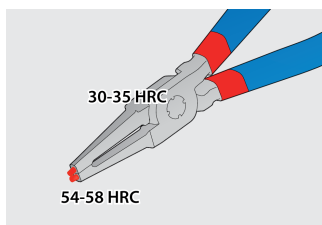

upotreba (pictures)

Vrhovi su kaljeni do tvrdoće od 58 HRc da bi se spriječilo savijanje ili lom vrhova pri montaži ili demontaži seger prstenova