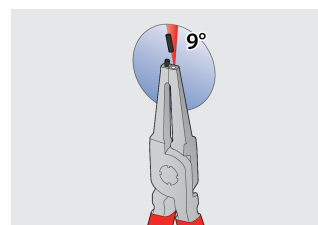

Kliješta seger u torbici

539PLUS/1DPCT

Profili

Atributi proizvoda

Set sadrži:

- 2x kliješta seger vanjska, ravna i savijena, dim. 220
- 2x kliješta seger unutarnja, ravna i savijena, dim. 220

Naziv proizvoda	SKU	Članak	Standardi	Količina
Kliješta seger u torbici	621626	539PLUS/1DPCT	40 - 100/220	4
Kliješta seger, vanjska, ravna		532PLUS/1DP	220x40 - 100	1
Kliješta seger, vanjska savijena		534PLUS/1DP	220x40 - 100	1
Kliješta seger, unutarnja ravna		536PLUS/1DP	220x40 - 100	1
Kliješta seger, unutarnja kosa		538PLUS/1DP	220x40 - 100	1

* Slike proizvoda su simbolične. Sve dimenzije su u mm, masa je u g.

upotreba (pictures)

Vrhovi su kaljeni do tvrdoće od 58 HRc da bi se spriječilo savijanje ili lom vrhova pri montaži ili demontaži seger prstenova

Vrhovi su umetnuti u čeljusti kliješta pod kutem koji spriječava da seger prsten sklizne sa njih