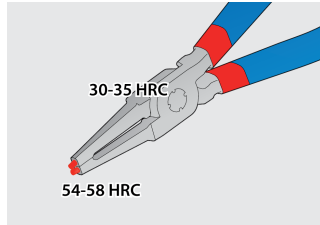

Kliješta seger u torbici

539/1PCT

Profili

Atributi proizvoda

Set sadrži:

- 2x kliješta seger vanjska, ravna i savijena, dim. 220
- 2x kliješta seger unutarnja, ravna i savijena, dim. 220

Naziv proizvoda	SKU	Članak	Standardi	Količina
Kliješta seger u torbici	621626	539/1PCT	40 - 100/220	4
Kliješta seger, vanjska, ravna		532/1P	220x40 - 100	1
Kliješta seger, vanjska savijena		534/1P	220x40 - 100	1
Kliješta seger, unutarnja ravna		536/1P	220x40 - 100	1
Kliješta seger, unutarnja kosa		538/1P	220x40 - 100	1

* Slike proizvoda su simbolične. Sve dimenzije su u mm, masa je u g.

upotreba (pictures)

Vrhovi su kaljeni do tvrdoće od 58 HRc da bi se spriječilo savijanje ili lom vrhova pri montaži ili demontaži seger prstenova

Vrhovi su umetnuti u čeljusti kliješta pod kutem koji spriječava da seger prsten sklizne sa njih