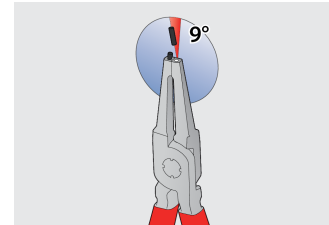

Kliješta seger u torbici

539/1PCT

Profili

Atributi proizvoda

Set sadrži:

- 2x kliješta seger vanjska, ravna i savijena, dim. 220
- 2x kliješta seger unutarnja, ravna i savijena, dim. 220

Naziv proizvoda	SKU	Članak	Standardi	Količina
Kliješta seger u torbici	621626	539/1PCT	40 - 100/220	4
Kliješta seger, vanjska, ravna		532/1P	220x40 - 100	1
Kliješta seger, vanjska savijena		534/1P	220x40 - 100	1
Kliješta seger, unutarnja ravna		536/1P	220x40 - 100	1
Kliješta seger, unutarnja kosa		538/1P	220x40 - 100	1

* Slike proizvoda su simbolične. Sve dimenzije su u mm, masa je u g.

upotreba (pictures)

Vrhovi su kaljeni do tvrdoće od 58 HRc da bi se spriječilo savijanje ili lom vrhova pri montaži ili demontaži seger prstenova

Vrhovi su umetnuti u čeljusti kliješta pod kutem koji spriječava da seger prsten sklizne sa njih