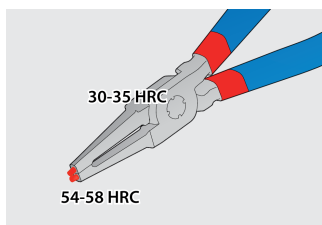

Kliješta seger u torbici

539PLUS/1DPCT

Profili

Atributi proizvoda

Set sadrži:

- 2x kliješta seger vanjska, ravna i savijena, dim. 220
- 2x kliješta seger unutarnja, ravna i savijena, dim. 220

Naziv proizvoda	SKU	Članak	Standardi	Količina
Kliješta seger u torbici	621626	539PLUS/1DPCT	40 - 100/220	4
Kliješta seger, vanjska, ravna		532PLUS/1DP	220x40 - 100	1
Kliješta seger, vanjska savijena		534PLUS/1DP	220x40 - 100	1
Kliješta seger, unutarnja ravna		536PLUS/1DP	220x40 - 100	1
Kliješta seger, unutarnja kosa		538PLUS/1DP	220x40 - 100	1

* Slike proizvoda su simbolične. Sve dimenzije su u mm, masa je u g.

upotreba (pictures)

Vrhovi su kaljeni do tvrdoće od 58 HRc da bi se spriječilo savijanje ili lom vrhova pri montaži ili demontaži seger prstenova

Vrhovi su umetnuti u čeljusti kliješta pod kutem koji spriječava da seger prsten sklizne sa njih