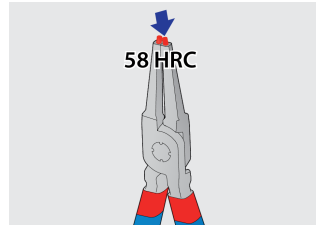

Kliješta seger u torbici

539/1PCT

Profili

Atributi proizvoda

Set sadrži:

- 2x kliješta seger vanjska, ravna i savijena, dim. 220
- 2x kliješta seger unutarnja, ravna i savijena, dim. 220

Naziv proizvoda	SKU	Članak	Standardi	Količina
Kliješta seger u torbici	621626	539/1PCT	40 - 100/220	4
Kliješta seger, vanjska, ravna		532/1P	220x40 - 100	1
Kliješta seger, vanjska savijena		534/1P	220x40 - 100	1
Kliješta seger, unutarnja ravna		536/1P	220x40 - 100	1
Kliješta seger, unutarnja kosa		538/1P	220x40 - 100	1

* Slike proizvoda su simbolične. Sve dimenzije su u mm, masa je u g.

upotreba (pictures)

Vrhovi su kaljeni do tvrdoće od 58 HRc da bi se spriječilo savijanje ili lom vrhova pri montaži ili demontaži seger prstenova

Vrhovi su umetnuti u čeljusti kliješta pod kutem koji spriječava da seger prsten sklizne sa njih