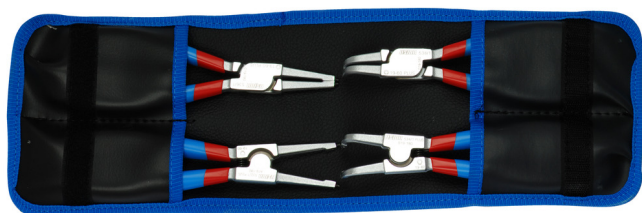

Kliješta seger u torbici

539/1PCT

Profili

Atributi proizvoda

Set sadrži:

- 2x kliješta seger vanjska, ravna i savijena, dim. 220
- 2x kliješta seger unutarnja, ravna i savijena, dim. 220

Naziv proizvoda	SKU	Članak	Standardi	Količina
Kliješta seger u torbici	621626	539/1PCT	40 - 100/220	4
Kliješta seger, vanjska, ravna		532/1P	220x40 - 100	1
Kliješta seger, vanjska savijena		534/1P	220x40 - 100	1
Kliješta seger, unutarnja ravna		536/1P	220x40 - 100	1
Kliješta seger, unutarnja kosa		538/1P	220x40 - 100	1

* Slike proizvoda su simbolične. Sve dimenzije su u mm, masa je u g.

upotreba (pictures)

Vrhovi su kaljeni do tvrdoće od 58 HRc da bi se spriječilo savijanje ili lom vrhova pri montaži ili demontaži seger prstenova

Vrhovi su umetnuti u čeljusti kliješta pod kutem koji spriječava da seger prsten sklizne sa njih