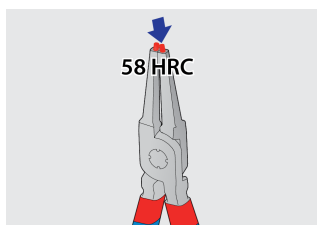

upotreba (pictures)

Vrhovi su kaljeni do tvrdoće od 58 HRc da bi se spriječilo savijanje ili lom vrhova pri montaži ili demontaži seger prstenova