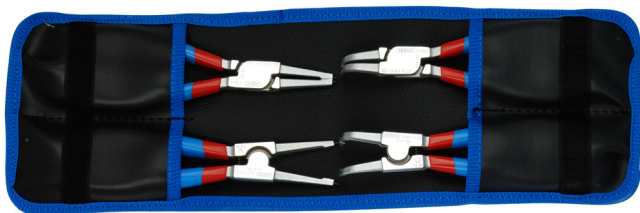

Kliješta seger u torbici

539PLUS/1DPCT

Profili

Atributi proizvoda

Set sadrži:

- 2x kliješta seger vanjska, ravna i savijena, dim. 220
- 2x kliješta seger unutarnja, ravna i savijena, dim. 220

Naziv proizvoda	SKU	Članak	Standardi	Količina
Kliješta seger u torbici	621626	539PLUS/1DPCT	40 - 100/220	4
Kliješta seger, vanjska, ravna		532PLUS/1DP	220x40 - 100	1
Kliješta seger, vanjska savijena		534PLUS/1DP	220x40 - 100	1
Kliješta seger, unutarnja ravna		536PLUS/1DP	220x40 - 100	1
Kliješta seger, unutarnja kosa		538PLUS/1DP	220x40 - 100	1

* Slike proizvoda su simbolične. Sve dimenzije su u mm, masa je u g.

upotreba (pictures)

Vrhovi su kaljeni do tvrdoće od 58 HRc da bi se spriječilo savijanje ili lom vrhova pri montaži ili demontaži seger prstenova

Vrhovi su umetnuti u čeljusti kliješta pod kutem koji spriječava da seger prsten sklizne sa njih