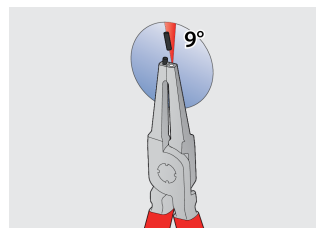

Σετ με ασφαλειοσίμπιδα PLUS σε υφασμάτινη θήκη

539/1PCT

Προφίλ

Χαρακτηριστικά προϊόντος

Το σετ περιλαμβάνει:

- 2x εξωτερικά ασφαλειοσίμπιδα, ίσιο και κυρτό, dim. 220
- 2x εσωτερικά ασφαλειοσίμπιδα, ίσιο και κυρτό, dim. 220

Όνομα προϊόντος	SKU	Art	Διαστάσεις	Ποσότητα
Σετ με ασφαλειοσίμπιδα PLUS σε υφασμάτινη θήκη	621626	539/1PCT	40 - 100/220	4
Ίσιο ασφαλειοσίμπιδο, εξωτερικό		532/1P	220x40 - 100	1
Κυρτό ασφαλειοσίμπιδο, εξωτερικό		534/1P	220x40 - 100	1
Ίσιο ασφαλειοσίμπιδο, εσωτερικό		536/1P	220x40 - 100	1
Κυρτό ασφαλειοσίμπιδο, εσωτερικό		538/1P	220x40 - 100	1

* Οι εικόνες των προϊόντων είναι συμβολικές. Όλες οι διαστάσεις είναι σε mm, το βάρος είναι σε γραμμάρια. Όλες οι αναφερόμενες διαστάσεις μπορεί να διαφέρουν σε ανοχές.

Χρήση (εικόνες)

Η σκλήρυνση στα 58 Hrc που έχει γίνει στις μύτες, αποτρέπει το λύγισμα ή το σπάσιμο κατά την αφαίρεση των ασφαλειών

Οι μύτες εισέρχονται στη σιαγόνα σε γωνία που αποτρέπει την ασφάλεια να γλιστρήσει