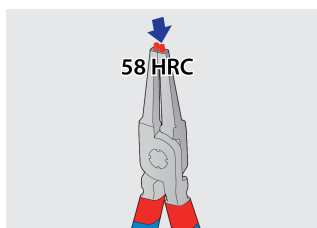

Σετ με ασφαλειοσίμπιδα PLUS σε υφασμάτινη θήκη

539/1PCT

Προφίλ

Χαρακτηριστικά προϊόντος

Το σετ περιλαμβάνει:

- 2x εξωτερικά ασφαλειοσίμπιδα, ίσιο και κυρτό, dim. 220
- 2x εσωτερικά ασφαλειοσίμπιδα, ίσιο και κυρτό, dim. 220

Όνομα προϊόντος	SKU	Art	Διαστάσεις	Ποσότητα
Σετ με ασφαλειοσίμπιδα PLUS σε υφασμάτινη θήκη	621626	539/1PCT	40 - 100/220	4
Ίσιο ασφαλειοσίμπιδο, εξωτερικό		532/1P	220x40 - 100	1
Κυρτό ασφαλειοσίμπιδο, εξωτερικό		534/1P	220x40 - 100	1
Ίσιο ασφαλειοσίμπιδο, εσωτερικό		536/1P	220x40 - 100	1
Κυρτό ασφαλειοσίμπιδο, εσωτερικό		538/1P	220x40 - 100	1

* Οι εικόνες των προϊόντων είναι συμβολικές. Όλες οι διαστάσεις είναι σε mm, το βάρος είναι σε γραμμάρια. Όλες οι αναφερόμενες διαστάσεις μπορεί να διαφέρουν σε ανοχές.

Χρήση (εικόνες)

Η σκλήρυνση στα 58 Hrc που έχει γίνει στις μύτες, αποτρέπει το λύγισμα ή το σπάσιμο κατά την αφαίρεση των ασφαλειών

Οι μύτες εισέρχονται στη σιαγόνα σε γωνία που αποτρέπει την ασφάλεια να γλιστρήσει