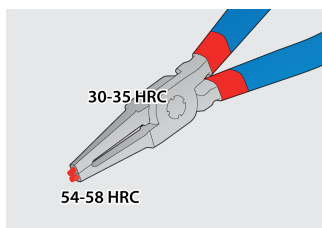

Σετ με ασφαλειοσίμπιδα PLUS σε υφασμάτινη θήκη

539/1PCT

Προφίλ

Χαρακτηριστικά προϊόντος

Το σετ περιλαμβάνει:

- 2x εξωτερικά ασφαλειοσίμπιδα, ίσιο και κυρτό, dim. 220
- 2x εσωτερικά ασφαλειοσίμπιδα, ίσιο και κυρτό, dim. 220

Όνομα προϊόντος	SKU	Art	Διαστάσεις	Ποσότητα
Σετ με ασφαλειοσίμπιδα PLUS σε υφασμάτινη θήκη	621626	539/1PCT	40 - 100/220	4
Ίσιο ασφαλειοσίμπιδο, εξωτερικό		532/1P	220x40 - 100	1
Κυρτό ασφαλειοσίμπιδο, εξωτερικό		534/1P	220x40 - 100	1
Ίσιο ασφαλειοσίμπιδο, εσωτερικό		536/1P	220x40 - 100	1
Κυρτό ασφαλειοσίμπιδο, εσωτερικό		538/1P	220x40 - 100	1

* Οι εικόνες των προϊόντων είναι συμβολικές. Όλες οι διαστάσεις είναι σε mm, το βάρος είναι σε γραμμάρια. Όλες οι αναφερόμενες διαστάσεις μπορεί να διαφέρουν σε ανοχές.

Χρήση (εικόνες)

Η σκλήρυνση στα 58 Hrc που έχει γίνει στις μύτες, αποτρέπει το λύγισμα ή το σπάσιμο κατά την αφαίρεση των ασφαλειών

Οι μύτες εισέρχονται στη σιαγόνα σε γωνία που αποτρέπει την ασφάλεια να γλιστρήσει