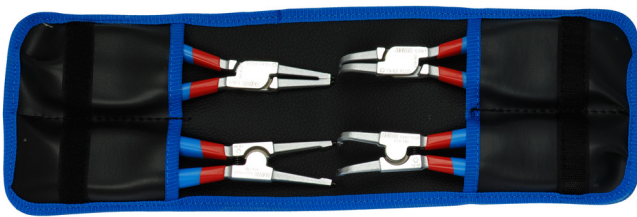

Σετ με ασφαλειοσίμπιδα PLUS σε υφασμάτινη θήκη

539/1PCT

Προφίλ

Χαρακτηριστικά προϊόντος

Το σετ περιλαμβάνει:

- 2x εξωτερικά ασφαλειοσίμπιδα, ίσιο και κυρτό, dim. 220
- 2x εσωτερικά ασφαλειοσίμπιδα, ίσιο και κυρτό, dim. 220

Όνομα προϊόντος	SKU	Art	Διαστάσεις	Ποσότητα
Σετ με ασφαλειοσίμπιδα PLUS σε υφασμάτινη θήκη	621626	539/1PCT	40 - 100/220	4
Ίσιο ασφαλειοσίμπιδο, εξωτερικό		532/1P	220x40 - 100	1
Κυρτό ασφαλειοσίμπιδο, εξωτερικό		534/1P	220x40 - 100	1
Ίσιο ασφαλειοσίμπιδο, εσωτερικό		536/1P	220x40 - 100	1
Κυρτό ασφαλειοσίμπιδο, εσωτερικό		538/1P	220x40 - 100	1

* Οι εικόνες των προϊόντων είναι συμβολικές. Όλες οι διαστάσεις είναι σε mm, το βάρος είναι σε γραμμάρια. Όλες οι αναφερόμενες διαστάσεις μπορεί να διαφέρουν σε ανοχές.

Χρήση (εικόνες)

Η σκλήρυνση στα 58 Hrc που έχει γίνει στις μύτες, αποτρέπει το λύγισμα ή το σπάσιμο κατά την αφαίρεση των ασφαλειών

Οι μύτες εισέρχονται στη σιαγόνα σε γωνία που αποτρέπει την ασφάλεια να γλιστρήσει