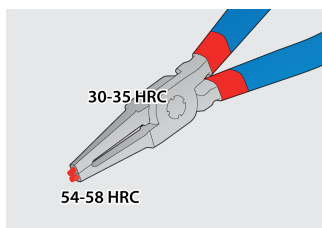

Jeu de 4 pinces circlips PLUS en pochette

539/1PCT

Profils

Description produit

Le jeu comprend :

- 2 pinces pour circlips extérieurs, droite et coudée, dim 220
- 2 pinces pour circlips intérieurs, droite et coudée, dim 220

Nom du produit	SKU	Article	Dimensions	Quantité
Jeu de 4 pinces circlips PLUS en pochette	621626	539/1PCT	40 - 100/220	4
Pince droite pour circlips extérieurs		532/1P	220x40 - 100	1
Pince coudée pour circlips extérieurs		534/1P	220x40 - 100	1
Pince droite pour circlips intérieurs		536/1P	220x40 - 100	1
Pince coudée pour circlips intérieurs		538/1P	220x40 - 100	1

* Les images des produits ne sont pas contractuelles. Toutes les dimensions sont en mm, les poids en grammes.

Utilisation (pictures)

Les pointes durcies à 58 HRC ne subissent aucune déformation ni fracture lors du démontage ou de l'installation des circlips.

Les pointes des mâchoires sont orientées à un angle de 9° pour donner un maximum de prise sur le circlip et empêcher tout glissement.