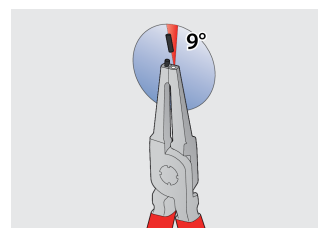

Jeu de 4 pinces circlips PLUS en pochette

539/1PCT

Profils

Description produit

Le jeu comprend :

- 2 pinces pour circlips extérieurs, droite et coudée, dim 220
- 2 pinces pour circlips intérieurs, droite et coudée, dim 220

Nom du produit	SKU	Article	Dimensions	Quantité
Jeu de 4 pinces circlips PLUS en pochette	621626	539/1PCT	40 - 100/220	4
Pince droite pour circlips extérieurs		532/1P	220x40 - 100	1
Pince coudée pour circlips extérieurs		534/1P	220x40 - 100	1
Pince droite pour circlips intérieurs		536/1P	220x40 - 100	1
Pince coudée pour circlips intérieurs		538/1P	220x40 - 100	1

* Les images des produits ne sont pas contractuelles. Toutes les dimensions sont en mm, les poids en grammes.

Utilisation (pictures)

Les pointes durcies à 58 HRC ne subissent aucune déformation ni fracture lors du démontage ou de l'installation des circlips.

Les pointes des mâchoires sont orientées à un angle de 9° pour donner un maximum de prise sur le circlip et empêcher tout glissement.