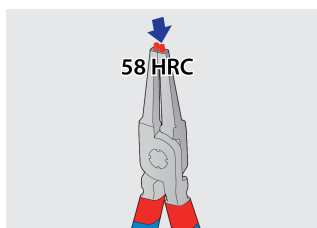

Jeu de 4 pinces circlips PLUS en pochette

539/1PCT

Profils

Description produit

Le jeu comprend :

- 2 pinces pour circlips extérieurs, droite et coudée, dim 220
- 2 pinces pour circlips intérieurs, droite et coudée, dim 220

Nom du produit	SKU	Article	Dimensions	Quantité
Jeu de 4 pinces circlips PLUS en pochette	621626	539/1PCT	40 - 100/220	4
Pince droite pour circlips extérieurs		532/1P	220x40 - 100	1
Pince coudée pour circlips extérieurs		534/1P	220x40 - 100	1
Pince droite pour circlips intérieurs		536/1P	220x40 - 100	1
Pince coudée pour circlips intérieurs		538/1P	220x40 - 100	1

* Les images des produits ne sont pas contractuelles. Toutes les dimensions sont en mm, les poids en grammes.

Utilisation (pictures)

Les pointes durcies à 58 HRC ne subissent aucune déformation ni fracture lors du démontage ou de l'installation des circlips.

Les pointes des mâchoires sont orientées à un angle de 9° pour donner un maximum de prise sur le circlip et empêcher tout glissement.