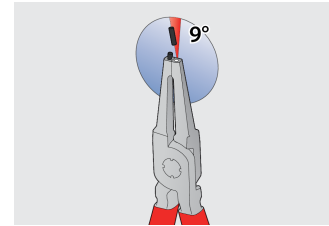

Jeu de 4 pinces circlips en pochette

539/1PCT

Profils

Description produit

Le jeu comprend :

- 2 pinces pour circlips extérieurs, droite et coudée, dim 220
- 2 pinces pour circlips intérieurs, droite et coudée, dim 220

Nom du produit	SKU	Article	Dimensions	Quantité
Jeu de 4 pinces circlips en pochette	621626	539/1PCT	40 - 100/220	4
Pince droite pour circlips extérieurs		532/1P	220x40 - 100	1
Pince coudée pour circlips extérieurs		534/1P	220x40 - 100	1
Pince droite pour circlips intérieurs		536/1P	220x40 - 100	1
Pince coudée pour circlips intérieurs		538/1P	220x40 - 100	1

* Les images des produits ne sont pas contractuelles. Toutes les dimensions sont en mm, les poids en grammes.

Utilisation (pictures)

Les pointes durcies à 58 HRC ne subissent aucune déformation ni fracture lors du démontage ou de l'installation des circlips.

Les pointes des mâchoires sont orientées à un angle de 9° pour donner un maximum de prise sur le circlip et empêcher tout glissement.