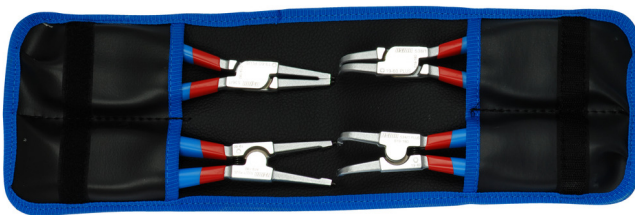

Jeu de 4 pinces circlips PLUS en pochette

539/1PCT

Profils

Description produit

Le jeu comprend :

- 2 pinces pour circlips extérieurs, droite et coudée, dim 220
- 2 pinces pour circlips intérieurs, droite et coudée, dim 220

Nom du produit	SKU	Article	Dimensions	Quantité
Jeu de 4 pinces circlips PLUS en pochette	621626	539/1PCT	40 - 100/220	4
Pince droite pour circlips extérieurs		532/1P	220x40 - 100	1
Pince coudée pour circlips extérieurs		534/1P	220x40 - 100	1
Pince droite pour circlips intérieurs		536/1P	220x40 - 100	1
Pince coudée pour circlips intérieurs		538/1P	220x40 - 100	1

* Les images des produits ne sont pas contractuelles. Toutes les dimensions sont en mm, les poids en grammes.

Utilisation (pictures)

Les pointes durcies à 58 HRC ne subissent aucune déformation ni fracture lors du démontage ou de l'installation des circlips.

Les pointes des mâchoires sont orientées à un angle de 9° pour donner un maximum de prise sur le circlip et empêcher tout glissement.