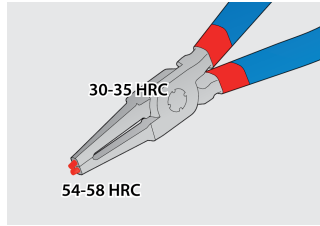

Jeu de 4 pinces circlips en pochette

539/1PCT

Profils

Description produit

Le jeu comprend :

- 2 pinces pour circlips extérieurs, droite et coudée, dim 220
- 2 pinces pour circlips intérieurs, droite et coudée, dim 220

Nom du produit	SKU	Article	Dimensions	Quantité
Jeu de 4 pinces circlips en pochette	621626	539/1PCT	40 - 100/220	4
Pince droite pour circlips extérieurs		532/1P	220x40 - 100	1
Pince coudée pour circlips extérieurs		534/1P	220x40 - 100	1
Pince droite pour circlips intérieurs		536/1P	220x40 - 100	1
Pince coudée pour circlips intérieurs		538/1P	220x40 - 100	1

* Les images des produits ne sont pas contractuelles. Toutes les dimensions sont en mm, les poids en grammes.

Utilisation (pictures)

Les pointes durcies à 58 HRC ne subissent aucune déformation ni fracture lors du démontage ou de l'installation des circlips.

Les pointes des mâchoires sont orientées à un angle de 9° pour donner un maximum de prise sur le circlip et empêcher tout glissement.