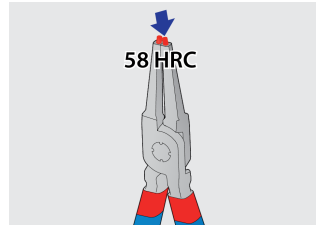

Jeu de 4 pinces circlips en pochette

539/1PCT

Profils

Description produit

Le jeu comprend :

- 2 pinces pour circlips extérieurs, droite et coudée, dim 220
- 2 pinces pour circlips intérieurs, droite et coudée, dim 220

Nom du produit	SKU	Article	Dimensions	Quantité
Jeu de 4 pinces circlips en pochette	621626	539/1PCT	40 - 100/220	4
Pince droite pour circlips extérieurs		532/1P	220x40 - 100	1
Pince coudée pour circlips extérieurs		534/1P	220x40 - 100	1
Pince droite pour circlips intérieurs		536/1P	220x40 - 100	1
Pince coudée pour circlips intérieurs		538/1P	220x40 - 100	1

* Les images des produits ne sont pas contractuelles. Toutes les dimensions sont en mm, les poids en grammes.

Utilisation (pictures)

Les pointes durcies à 58 HRC ne subissent aucune déformation ni fracture lors du démontage ou de l'installation des circlips.

Les pointes des mâchoires sont orientées à un angle de 9° pour donner un maximum de prise sur le circlip et empêcher tout glissement.