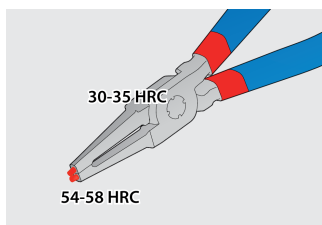

Комплект клещи зегер в калъф

539/1PCT

Профили

Параметри на продукта

Комплектът включва :

- 2x зегер клещи , отварящи, прави и извити, размер 220
- 2x зегер клещи , затварящи, прави и извити, размер 220

Име на продукта	SKU	Артикул	Документация	Количество
Комплект клещи зегер в калъф	621626	539/1PCT	40 - 100/220	4
Клещи зегер отварящи, прави		532/1P	220x40 - 100	1
Клещи зегер отварящи, извити под 90°		534/1P	220x40 - 100	1
Клещи зегер затварящи, прави		536/1P	220x40 - 100	1
Клещи зегер затварящи, извити под 90°		538/1P	220x40 - 100	1

* Снимките на продуктите са символични. Всички размери са в мм., теглото е в грамове .

Употреба (снимки)

Връхчета, закалени до 58 HRC предотвратяват огъване или счупване по време на отстраняването или поставянето на зегерки

Връхчетата са поставени на челюстите под ъгъл, което предотвратява изпадането на зегерките