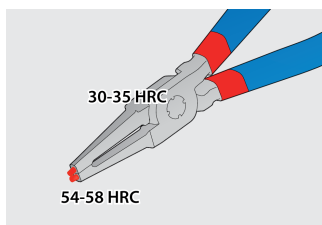

Употреба (снимки)

Връхчета, закалени до 58 HRC предотвратяват огъване или счупване по време на отстраняването или поставянето на зегерки