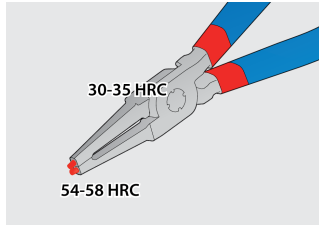

## Product attributen

De set bestaat uit:

- 2x external lock rings pliers, straight and bent, dim. 220
- 2x internal lock rings pliers, straight and bent, dim. 220

Productnaam	SKU	Artikel	Afmetingen	Hoeveelheid
Set of lock rings pliers in bag	621626	539/1PCT	40 - 100/220	4
External lock rings pliers, straight		532/1P	220x40 - 100	1
External lock rings pliers, bent		534/1P	220x40 - 100	1
Internal lock rings pliers, straight		536/1P	220x40 - 100	1
Internal lock rings pliers, bent		538/1P	220x40 - 100	1

\* Afbeeldingen van producten zijn symbolisch. Alle afmetingen zijn in mm, en het gewicht in grammen. Alle vermelde afmetingen kunnen variëren in tolerantie.

## Gebruik (Afbeeldingen)

Tips hardened to 58 HRC prevent bending or breaking during the removal or insertion of circlips

The tips are inserted into the jaw at an angle that prevents the circlip from sliding off the tips