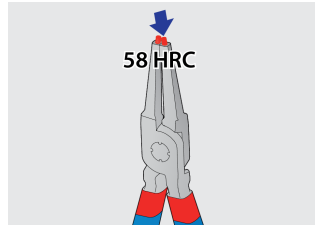

## Product attributen

De set bestaat uit:

- 2x external lock rings pliers, straight and bent, dim. 220
- 2x internal lock rings pliers, straight and bent, dim. 220

Productnaam	SKU	Artikel	Afmetingen	Hoeveelheid
Set of lock rings pliers in bag	621626	539/1PCT	40 - 100/220	4
External lock rings pliers, straight		532/1P	220x40 - 100	1
External lock rings pliers, bent		534/1P	220x40 - 100	1
Internal lock rings pliers, straight		536/1P	220x40 - 100	1
Internal lock rings pliers, bent		538/1P	220x40 - 100	1

\* Afbeeldingen van producten zijn symbolisch. Alle afmetingen zijn in mm, en het gewicht in grammen. Alle vermelde afmetingen kunnen variëren in tolerantie.

## Gebruik (Afbeeldingen)

Tips hardened to 58 HRC prevent bending or breaking during the removal or insertion of circlips

The tips are inserted into the jaw at an angle that prevents the circlip from sliding off the tips