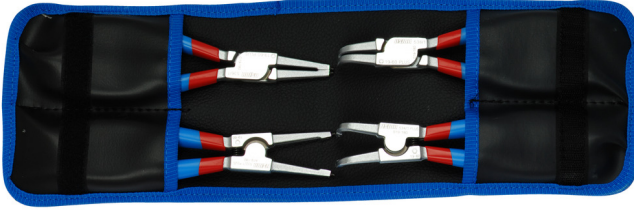

Çantada segman pensesi takımı PLUS

539/1PCT

Profiles

Product features

Set includes:

- 2x external lock rings pliers, straight and bent, dim. 180
- 2x internal lock rings pliers, straight and bent, dim. 180

Product name	SKU	Article	Dimensions	Quantity
Çantada segman pensesi takımı PLUS	621625	539/1PCT	19 - 60/180	4
Dış segman pensesi, düz		532/1P	180x19 - 60	1
Dış segman pensesi, eğri		534/1P	180x19 - 60	1
İç segman pensesi, düz		536/1P	180x19 - 60	1
İç segman pensesi, eğri		538/1P	180x19 - 60	1

* Ürünlerin resimleri semboliktir. Bütün boyutlar mm ve ağırlık gram cinsindedir.

Usage (pictures)

58 HRC'ye kadar
sertleştirilmiş uçları
bükme veya segmanları
çıkartılması veya
yerleştirilmesi sırasında
kırılmayı engeller

Uçlar, uçların kaymasını
sekmeyi engelleyen bir
açıyla çenenin içine
yerleştirilir