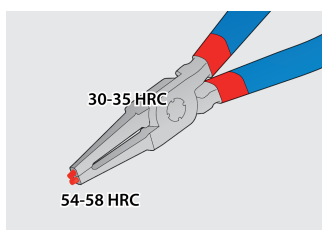

Наименование товара	SKU	Артикул	Размеры	Количество
Съёмник внутренних стопорных колец с прямыми концами		536/1P	180x19 - 60	1
Съёмник внутренних стопорных колец с загнутыми концами		538/1P	180x19 - 60	1

* Изображения продуктов носят демонстрационный характер. Все размеры указаны в миллиметрах, вес в граммах.

Использование (картинки)

Наконечники, закалённые до твёрдости HRC 58, не сгибаются и не ломаются при работе со стопорными кольцами