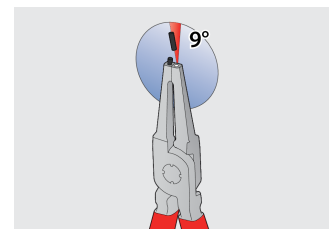

Набор съёмников стопорных колец в сумке

539/1PCT

Профили

Описание товара

В комплекте:

- 2х съёмника наружных стопорных колец, прямые и изогнутые, 180
- 2х съёмника внутренних стопорных колец, прямые и изогнутые, 180

Наименование товара	SKU	Артикул	Размеры	Количество
Набор съёмников стопорных колец в сумке	621625	539/1PCT	19 - 60/180	4
Съёмник наружных стопорных колец с прямыми концами		532/1P	180x19 - 60	1
Съёмник наружных стопорных колец с загнутыми концами		534/1P	180x19 - 60	1

Наименование товара	SKU	Артикул	Размеры	Количество
Съёмник внутренних стопорных колец с прямыми концами		536/1P	180x19 - 60	1
Съёмник внутренних стопорных колец с загнутыми концами		538/1P	180x19 - 60	1

* Изображения продуктов носят демонстрационный характер. Все размеры указаны в миллиметрах, вес в граммах.

Использование (картинки)

Наконечники, закалённые до твёрдости HRC 58, не сгибаются и не ломаются при работе со стопорными кольцами