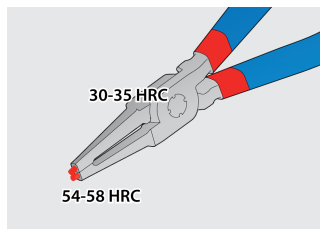

Набор съёмников стопорных колец в сумке

539/1PCT

Профили

Описание товара

В комплекте:

- 2х съёмника наружных стопорных колец, прямые и изогнутые, 180
- 2х съёмника внутренних стопорных колец, прямые и изогнутые, 180

Наименование товара	SKU	Артикул	Размеры	Количество
Набор съёмников стопорных колец в сумке	621625	539/1PCT	19 - 60/180	4
Съёмник наружных стопорных колец с прямыми концами		532/1P	180x19 - 60	1
Съёмник наружных стопорных колец с загнутыми концами		534/1P	180x19 - 60	1

Наименование товара	SKU	Артикул	Размеры	Количество
Съёмник внутренних стопорных колец с прямыми концами		536/1P	180x19 - 60	1
Съёмник внутренних стопорных колец с загнутыми концами		538/1P	180x19 - 60	1

* Изображения продуктов носят демонстрационный характер. Все размеры указаны в миллиметрах, вес в граммах.

Использование (картинки)

Наконечники, закалённые до твёрдости HRC 58, не сгибаются и не ломаются при работе со стопорными кольцами