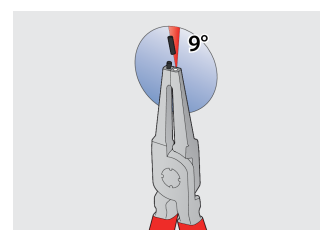

Наконечники вставлены в губки под углом, что предотвращает соскальзывание стопорного кольца с наконечника