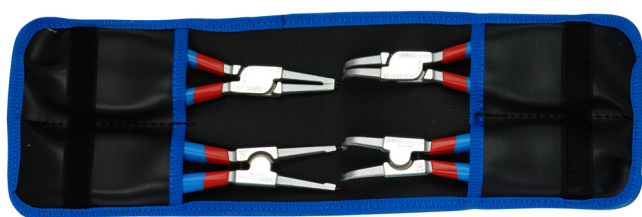

Zestaw szczypiec PLUS do pierścieni Segera w etui.

539/1PCT

Profile

Cechy produktu

Zestaw zawiera:

- 2x zewnętrzne szczypce do pierścieni Segera, proste i zagięte, rozm. 180
- 2x wewnętrzne szczypce do pierścieni Segera, proste i zagięte, rozm. 180

Nazwa produktu	SKU	Artykuł	Wymiary	Ilość
Zestaw szczypiec PLUS do pierścieni Segera w etui.	621625	539/1PCT	19 - 60/180	4
Zewnętrzne, proste szczypce do pierścieni Segera		532/1P	180x19 - 60	1
Zewnętrzne, kątowe szczypce do pierścieni Segera		534/1P	180x19 - 60	1
Wewnętrzne, proste szczypce do pierścieni Segera		536/1P	180x19 - 60	1
Wewnętrzne, kątowe szczypce do pierścieni Segera		538/1P	180x19 - 60	1

* Przedstawiony wygląd produktu jest orientacyjny. Wszystkie wymiary są w mm, podana waga w gramach

Użycie (Obrazy)

Końcówki utwardzone do 58HRC zapobiegają zgięciu lub pękaniu podczas użycia z pierścieniami osadczymi

Końcówki są wstawiane w szczęki pod kątem co zapobiega wysuwaniu się ich z oczek pierścienia