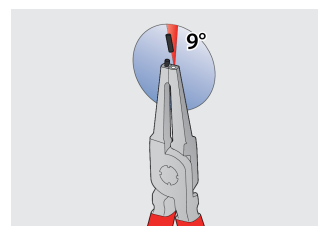

Zestaw szczypiec PLUS do pierścieni Segera w etui.

539/1PCT

Profile

Cechy produktu

Zestaw zawiera:

- 2x zewnętrzne szczypce do pierścieni Segera, proste i zagięte, rozm. 180
- 2x wewnętrzne szczypce do pierścieni Segera, proste i zagięte, rozm. 180

Nazwa produktu	SKU	Artykuł	Wymiary	Ilość
Zestaw szczypiec PLUS do pierścieni Segera w etui.	621625	539/1PCT	19 - 60/180	4
Zewnętrzne, proste szczypce do pierścieni Segera		532/1P	180x19 - 60	1
Zewnętrzne, kątowe szczypce do pierścieni Segera		534/1P	180x19 - 60	1
Wewnętrzne, proste szczypce do pierścieni Segera		536/1P	180x19 - 60	1
Wewnętrzne, kątowe szczypce do pierścieni Segera		538/1P	180x19 - 60	1

* Przedstawiony wygląd produktu jest orientacyjny. Wszystkie wymiary są w mm, podana waga w gramach

Użycie (Obrazy)

Końcówki utwardzone do 58HRC zapobiegają zgięciu lub pękaniu podczas użycia z pierścieniami osadczymi

Końcówki są wstawiane w szczęki pod kątem co zapobiega wysuwaniu się ich z oczek pierścienia