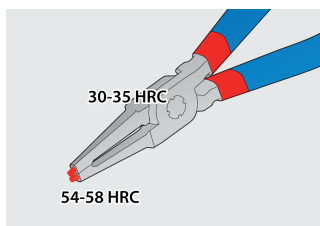

Zestaw szczypiec PLUS do pierścieni Segera w etui.

539/1PCT

Profile

Cechy produktu

Zestaw zawiera:

- 2x zewnętrzne szczypce do pierścieni Segera, proste i zagięte, rozm. 180
- 2x wewnętrzne szczypce do pierścieni Segera, proste i zagięte, rozm. 180

Nazwa produktu	SKU	Artykuł	Wymiary	Ilość
Zestaw szczypiec PLUS do pierścieni Segera w etui.	621625	539/1PCT	19 - 60/180	4
Zewnętrzne, proste szczypce do pierścieni Segera		532/1P	180x19 - 60	1
Zewnętrzne, kątowe szczypce do pierścieni Segera		534/1P	180x19 - 60	1
Wewnętrzne, proste szczypce do pierścieni Segera		536/1P	180x19 - 60	1
Wewnętrzne, kątowe szczypce do pierścieni Segera		538/1P	180x19 - 60	1

* Przedstawiony wygląd produktu jest orientacyjny. Wszystkie wymiary są w mm, podana waga w gramach

Użycie (Obrazy)

Końcówki utwardzone do 58HRC zapobiegają zgięciu lub pękaniu podczas użycia z pierścieniami osadczymi

Końcówki są wstawiane w szczęki pod kątem co zapobiega wysuwaniu się ich z oczek pierścienia