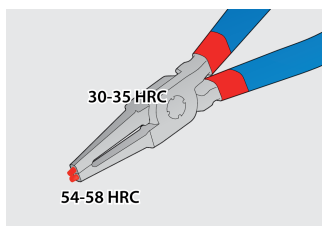

Zestaw szczypiec do pierścieni Segera w etui.

539/1PCT

Profile

Cechy produktu

Zestaw zawiera:

- 2x zewnętrzne szczypce do pierścieni Segera, proste i zagięte, rozm. 180
- 2x wewnętrzne szczypce do pierścieni Segera, proste i zagięte, rozm. 180

Nazwa produktu	SKU	Artykuł	Wymiary	Ilość
Zestaw szczypiec do pierścieni Segera w etui.	621625	539/1PCT	19 - 60/180	4
Zewnętrzne, proste szczypce do pierścieni Segera		532/1P	180x19 - 60	1
Zewnętrzne, kątowe szczypce do pierścieni Segera		534/1P	180x19 - 60	1
Wewnętrzne, proste szczypce do pierścieni Segera		536/1P	180x19 - 60	1
Wewnętrzne, kątowe szczypce do pierścieni Segera		538/1P	180x19 - 60	1

* Przedstawiony wygląd produktu jest orientacyjny. Wszystkie wymiary są w mm, podana waga w gramach

Użycie (Obrazy)

Końcówki utwardzone do 58HRC zapobiegają zgięciu lub pękaniu podczas użycia z pierścieniami osadczymi

Końcówki są wstawiane w szczęki pod kątem co zapobiega wysuwaniu się ich z oczek pierścienia