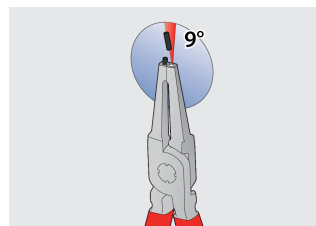

Końcówki są wstawiane w szczęki pod kątem co zapobiega wysuwaniu się ich z oczek pierścienia