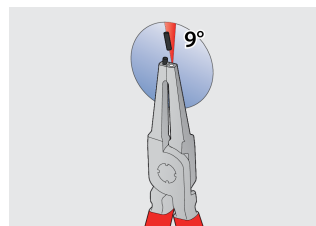

Zestaw szczypiec do pierścieni Segera w etui.

539/1PCT

Profile

Cechy produktu

Zestaw zawiera:

- 2x zewnętrzne szczypce do pierścieni Segera, proste i zagięte, rozm. 180
- 2x wewnętrzne szczypce do pierścieni Segera, proste i zagięte, rozm. 180

Nazwa produktu	SKU	Artykuł	Wymiary	Ilość
Zestaw szczypiec do pierścieni Segera w etui.	621625	539/1PCT	19 - 60/180	4
Zewnętrzne, proste szczypce do pierścieni Segera		532/1P	180x19 - 60	1
Zewnętrzne, kątowe szczypce do pierścieni Segera		534/1P	180x19 - 60	1
Wewnętrzne, proste szczypce do pierścieni Segera		536/1P	180x19 - 60	1
Wewnętrzne, kątowe szczypce do pierścieni Segera		538/1P	180x19 - 60	1

* Przedstawiony wygląd produktu jest orientacyjny. Wszystkie wymiary są w mm, podana waga w gramach

Użycie (Obrazy)

Końcówki utwardzone do 58HRC zapobiegają zgięciu lub pękaniu podczas użycia z pierścieniami osadczymi

Końcówki są wstawiane w szczęki pod kątem co zapobiega wysuwaniu się ich z oczek pierścienia