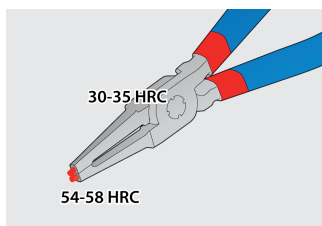

* Przedstawiony wygląd produktu jest orientacyjny. Wszystkie wymiary są w mm, podana waga w gramach

Użycie (Obrazy)

Końcówki utwardzone do 58HRC zapobiegają zgięciu lub pękaniu podczas użycia z pierścieniami osadczymi