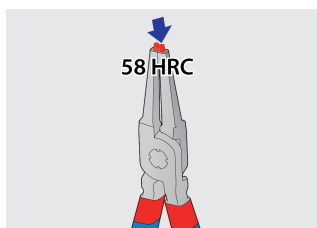

* Przedstawiony wygląd produktu jest orientacyjny. Wszystkie wymiary są w mm, podana waga w gramach

Użycie (Obrazy)

Końcówki utwardzone do 58HRC zapobiegają zgięciu lub pękaniu podczas użycia z pierścieniami osadczymi