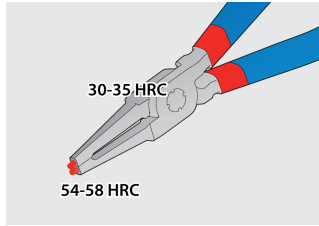

Seegerringtangenset in tas

539/1PCT

Profielen

Product attributen

Set bevat

- 2x external lock rings pliers, straight and bent, dim. 180
- 2x internal lock rings pliers, straight and bent, dim. 180

Productnaam	SKU	Artikel	Afmetingen	Hoeveelheid
Seegerringtangenset in tas	621625	539/1PCT	19 - 60/180	4
Seegerringtang, vorm A, recht, buiten		532/1P	180x19 - 60	1
Seegerringtang, vorm B, gebogen, buiten		534/1P	180x19 - 60	1
Seegerringtang, vorm C, recht, binnen		536/1P	180x19 - 60	1
Seegerringtang, vorm D, gebogen, binnen		538/1P	180x19 - 60	1

* Afbeeldingen van producten zijn symbolisch. Alle afmetingen zijn in mm en gewicht in gram. Alle vermelde afmetingen kunnen variëren in tolerantie.

Gebruik (Afbeeldingen)

Punten gehard tot 58 HRC voorkomen buigen of breken tijdens het verwijderen of plaatsen van borgringen

De punten worden onder een hoek in de bek geplaatst, waardoor de borgring niet van de punten af kan glijden