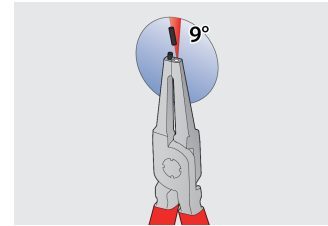

Seegerringtangenset in tas

539/1PCT

Profielen

Product attributen

Set bevat

- 2x external lock rings pliers, straight and bent, dim. 180
- 2x internal lock rings pliers, straight and bent, dim. 180

Productnaam	SKU	Artikel	Afmetingen	Hoeveelheid
Seegerringtangenset in tas	621625	539/1PCT	19 - 60/180	4
Seegerringtang, vorm A, recht, buiten		532/1P	180x19 - 60	1
Seegerringtang, vorm B, gebogen, buiten		534/1P	180x19 - 60	1
Seegerringtang, vorm C, recht, binnen		536/1P	180x19 - 60	1
Seegerringtang, vorm D, gebogen, binnen		538/1P	180x19 - 60	1

* Afbeeldingen van producten zijn symbolisch. Alle afmetingen zijn in mm en gewicht in gram. Alle vermelde afmetingen kunnen variëren in tolerantie.

Gebruik (Afbeeldingen)

Punten gehard tot 58 HRC voorkomen buigen of breken tijdens het verwijderen of plaatsen van borgringen

De punten worden onder een hoek in de bek geplaatst, waardoor de borgring niet van de punten af kan glijden