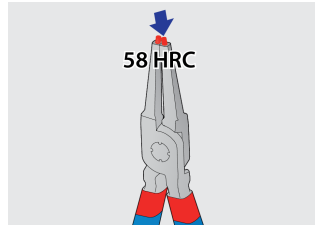

Seegerringtangenset in tas

539/1PCT

Profielen

Product attributen

Set bevat

- 2x external lock rings pliers, straight and bent, dim. 180
- 2x internal lock rings pliers, straight and bent, dim. 180

Productnaam	SKU	Artikel	Afmetingen	Hoeveelheid
Seegerringtangenset in tas	621625	539/1PCT	19 - 60/180	4
Seegerringtang, vorm A, recht, buiten		532/1P	180x19 - 60	1
Seegerringtang, vorm B, gebogen, buiten		534/1P	180x19 - 60	1
Seegerringtang, vorm C, recht, binnen		536/1P	180x19 - 60	1
Seegerringtang, vorm D, gebogen, binnen		538/1P	180x19 - 60	1

* Afbeeldingen van producten zijn symbolisch. Alle afmetingen zijn in mm en gewicht in gram. Alle vermelde afmetingen kunnen variëren in tolerantie.

Gebruik (Afbeeldingen)

Punten gehard tot 58 HRC voorkomen buigen of breken tijdens het verwijderen of plaatsen van borgringen

De punten worden onder een hoek in de bek geplaatst, waardoor de borgring niet van de punten af kan glijden