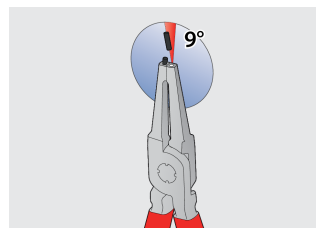

Σετ με ασφαλειοσίμπιδα σε υφασμάτινη θήκη

539/1PCT

Προφίλ

Χαρακτηριστικά προϊόντος

Το σετ περιλαμβάνει:

- 2x εξωτερικά ασφαλειοσίμπιδα, ίσιο και κυρτό, dim. 180
- 2x εσωτερικά ασφαλειοσίμπιδα, ίσιο και κυρτό, dim. 180

Όνομα προϊόντος	SKU	Art	Διαστάσεις	Ποσότητα
Σετ με ασφαλειοσίμπιδα σε υφασμάτινη θήκη	621625	539/1PCT	19 - 60/180	4
Ίσιο ασφαλειοσίμπιδο, εξωτερικό		532/1P	180x19 - 60	1
Κυρτό ασφαλειοσίμπιδο, εξωτερικό		534/1P	180x19 - 60	1
Ίσιο ασφαλειοσίμπιδο, εσωτερικό		536/1P	180x19 - 60	1
Κυρτό ασφαλειοσίμπιδο, εσωτερικό		538/1P	180x19 - 60	1

* Οι εικόνες των προϊόντων είναι συμβολικές. Όλες οι διαστάσεις είναι σε mm, το βάρος είναι σε γραμμάρια. Όλες οι αναφερόμενες διαστάσεις μπορεί να διαφέρουν σε ανοχές.

Χρήση (εικόνες)

Η σκλήρυνση στα 58 Hrc που έχει γίνει στις μύτες, αποτρέπει το λύγισμα ή το σπάσιμο κατά την αφαίρεση των ασφαλειών

Οι μύτες εισέρχονται στη σιαγόνα σε γωνία που αποτρέπει την ασφάλεια να γλιστρήσει