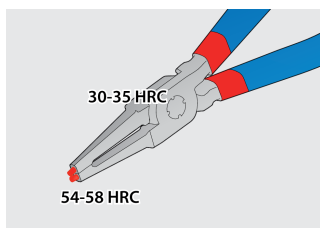

Σετ με ασφαλειοσίμπιδα σε υφασμάτινη θήκη

539/1PCT

Προφίλ

Χαρακτηριστικά προϊόντος

Το σετ περιλαμβάνει:

- 2x εξωτερικά ασφαλειοσίμπιδα, ίσιο και κυρτό, dim. 180
- 2x εσωτερικά ασφαλειοσίμπιδα, ίσιο και κυρτό, dim. 180

Όνομα προϊόντος	SKU	Art	Διαστάσεις	Ποσότητα
Σετ με ασφαλειοσίμπιδα σε υφασμάτινη θήκη	621625	539/1PCT	19 - 60/180	4
Ίσιο ασφαλειοσίμπιδο, εξωτερικό		532/1P	180x19 - 60	1
Κυρτό ασφαλειοσίμπιδο, εξωτερικό		534/1P	180x19 - 60	1
Ίσιο ασφαλειοσίμπιδο, εσωτερικό		536/1P	180x19 - 60	1
Κυρτό ασφαλειοσίμπιδο, εσωτερικό		538/1P	180x19 - 60	1

* Οι εικόνες των προϊόντων είναι συμβολικές. Όλες οι διαστάσεις είναι σε mm, το βάρος είναι σε γραμμάρια. Όλες οι αναφερόμενες διαστάσεις μπορεί να διαφέρουν σε ανοχές.

Χρήση (εικόνες)

Η σκλήρυνση στα 58 Hrc που έχει γίνει στις μύτες, αποτρέπει το λύγισμα ή το σπάσιμο κατά την αφαίρεση των ασφαλειών

Οι μύτες εισέρχονται στη σιαγόνα σε γωνία που αποτρέπει την ασφάλεια να γλιστρήσει