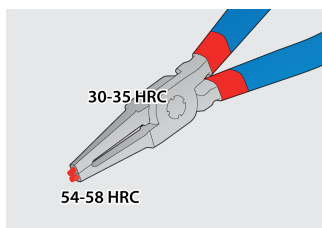

Σετ με ασφαλειοσίμπιδα σε υφασμάτινη θήκη

539/1PCT

Προφίλ

Χαρακτηριστικά προϊόντος

Το σετ περιλαμβάνει:

- 2x εξωτερικά ασφαλειοσίμπιδα, ίσιο και κυρτό, dim. 180
- 2x εσωτερικά ασφαλειοσίμπιδα, ίσιο και κυρτό, dim. 180

Όνομα προϊόντος	SKU	Art	Διαστάσεις	Ποσότητα
Σετ με ασφαλειοσίμπιδα σε υφασμάτινη θήκη	621625	539/1PCT	19 - 60/180	4
Ίσιο ασφαλειοσίμπιδο, εξωτερικό		532/1P	180x19 - 60	1
Κυρτό ασφαλειοσίμπιδο, εξωτερικό		534/1P	180x19 - 60	1
Ίσιο ασφαλειοσίμπιδο, εσωτερικό		536/1P	180x19 - 60	1
Κυρτό ασφαλειοσίμπιδο, εσωτερικό		538/1P	180x19 - 60	1

* Οι εικόνες των προϊόντων είναι συμβολικές. Όλες οι διαστάσεις είναι σε mm, το βάρος είναι σε γραμμάρια. Όλες οι αναφερόμενες διαστάσεις μπορεί να διαφέρουν σε ανοχές.

Χρήση (εικόνες)

Η σκλήρυνση στα 58 Hrc που έχει γίνει στις μύτες, αποτρέπει το λύγισμα ή το σπάσιμο κατά την αφαίρεση των ασφαλειών

Οι μύτες εισέρχονται στη σιαγόνα σε γωνία που αποτρέπει την ασφάλεια να γλιστρήσει