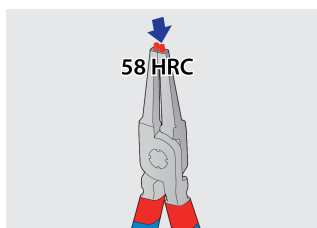

Σετ με ασφαλειοσίμπιδα σε υφασμάτινη θήκη

539/1PCT

Προφίλ

Χαρακτηριστικά προϊόντος

Το σετ περιλαμβάνει:

- 2x εξωτερικά ασφαλειοσίμπιδα, ίσιο και κυρτό, dim. 180
- 2x εσωτερικά ασφαλειοσίμπιδα, ίσιο και κυρτό, dim. 180

Όνομα προϊόντος	SKU	Art	Διαστάσεις	Ποσότητα
Σετ με ασφαλειοσίμπιδα σε υφασμάτινη θήκη	621625	539/1PCT	19 - 60/180	4
Ίσιο ασφαλειοσίμπιδο, εξωτερικό		532/1P	180x19 - 60	1
Κυρτό ασφαλειοσίμπιδο, εξωτερικό		534/1P	180x19 - 60	1
Ίσιο ασφαλειοσίμπιδο, εσωτερικό		536/1P	180x19 - 60	1
Κυρτό ασφαλειοσίμπιδο, εσωτερικό		538/1P	180x19 - 60	1

* Οι εικόνες των προϊόντων είναι συμβολικές. Όλες οι διαστάσεις είναι σε mm, το βάρος είναι σε γραμμάρια. Όλες οι αναφερόμενες διαστάσεις μπορεί να διαφέρουν σε ανοχές.

Χρήση (εικόνες)

Η σκλήρυνση στα 58 Hrc που έχει γίνει στις μύτες, αποτρέπει το λύγισμα ή το σπάσιμο κατά την αφαίρεση των ασφαλειών

Οι μύτες εισέρχονται στη σιαγόνα σε γωνία που αποτρέπει την ασφάλεια να γλιστρήσει