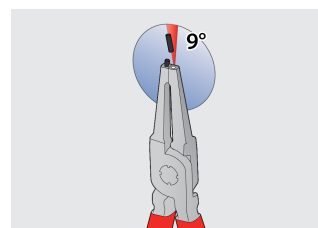

Σετ με ασφαλειοσίμπιδα σε υφασμάτινη θήκη

539/1PCT

Προφίλ

Χαρακτηριστικά προϊόντος

Το σετ περιλαμβάνει:

- 2x εξωτερικά ασφαλειοσίμπιδα, ίσιο και κυρτό, dim. 180
- 2x εσωτερικά ασφαλειοσίμπιδα, ίσιο και κυρτό, dim. 180

Όνομα προϊόντος	SKU	Art	Διαστάσεις	Ποσότητα
Σετ με ασφαλειοσίμπιδα σε υφασμάτινη θήκη	621625	539/1PCT	19 - 60/180	4
Ίσιο ασφαλειοσίμπιδο, εξωτερικό		532/1P	180x19 - 60	1
Κυρτό ασφαλειοσίμπιδο, εξωτερικό		534/1P	180x19 - 60	1
Ίσιο ασφαλειοσίμπιδο, εσωτερικό		536/1P	180x19 - 60	1
Κυρτό ασφαλειοσίμπιδο, εσωτερικό		538/1P	180x19 - 60	1

* Οι εικόνες των προϊόντων είναι συμβολικές. Όλες οι διαστάσεις είναι σε mm, το βάρος είναι σε γραμμάρια. Όλες οι αναφερόμενες διαστάσεις μπορεί να διαφέρουν σε ανοχές.

Χρήση (εικόνες)

Η σκλήρυνση στα 58 Hrc που έχει γίνει στις μύτες, αποτρέπει το λύγισμα ή το σπάσιμο κατά την αφαίρεση των ασφαλειών

Οι μύτες εισέρχονται στη σιαγόνα σε γωνία που αποτρέπει την ασφάλεια να γλιστρήσει