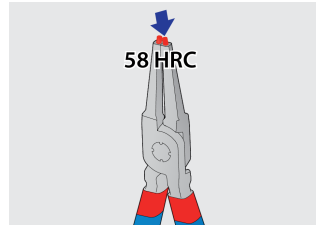

## Description produit

Le jeu comprend :

- 2 pinces pour circlips extérieurs, droite et coudée, dim 180
- 2 pinces pour circlips intérieurs, droite et coudée, dim 180

Nom du produit	SKU	Article	Dimensions	Quantité
Jeu de 4 pinces circlips en pochette	621625	539/1PCT	19 - 60/180	4
Pince droite pour circlips extérieurs		532/1P	180x19 - 60	1
Pince coudée pour circlips extérieurs		534/1P	180x19 - 60	1
Pince droite pour circlips intérieurs		536/1P	180x19 - 60	1
Pince coudée pour circlips intérieurs		538/1P	180x19 - 60	1

\* Les images des produits ne sont pas contractuelles. Toutes les dimensions sont en mm, les poids en grammes.

## Utilisation (pictures)

Les pointes durcies à 58 HRC ne subissent aucune déformation ni fracture lors du démontage ou de l'installation des circlips.

Les pointes des mâchoires sont orientées à un angle de 9° pour donner un maximum de prise sur le circlip et empêcher tout glissement.