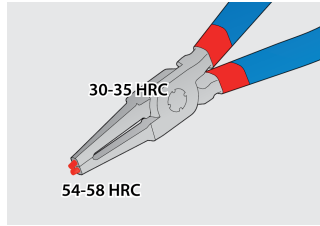

## Description produit

Le jeu comprend :

- 2 pinces pour circlips extérieurs, droite et coudée, dim 180
- 2 pinces pour circlips intérieurs, droite et coudée, dim 180

Nom du produit	SKU	Article	Dimensions	Quantité
Jeu de 4 pinces circlips en pochette	621625	539/1PCT	19 - 60/180	4
Pince droite pour circlips extérieurs		532/1P	180x19 - 60	1
Pince coudée pour circlips extérieurs		534/1P	180x19 - 60	1
Pince droite pour circlips intérieurs		536/1P	180x19 - 60	1
Pince coudée pour circlips intérieurs		538/1P	180x19 - 60	1

\* Les images des produits ne sont pas contractuelles. Toutes les dimensions sont en mm, les poids en grammes.

## Utilisation (pictures)

Les pointes durcies à 58 HRC ne subissent aucune déformation ni fracture lors du démontage ou de l'installation des circlips.

Les pointes des mâchoires sont orientées à un angle de 9° pour donner un maximum de prise sur le circlip et empêcher tout glissement.