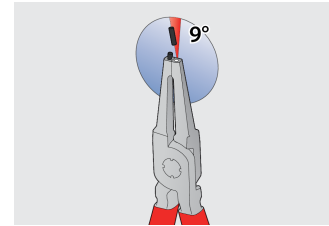

## Description produit

Le jeu comprend :

- 2 pinces pour circlips extérieurs, droite et coudée, dim 180
- 2 pinces pour circlips intérieurs, droite et coudée, dim 180

Nom du produit	SKU	Article	Dimensions	Quantité
Jeu de 4 pinces circlips en pochette	621625	539/1PCT	19 - 60/180	4
Pince droite pour circlips extérieurs		532/1P	180x19 - 60	1
Pince coudée pour circlips extérieurs		534/1P	180x19 - 60	1
Pince droite pour circlips intérieurs		536/1P	180x19 - 60	1
Pince coudée pour circlips intérieurs		538/1P	180x19 - 60	1

\* Les images des produits ne sont pas contractuelles. Toutes les dimensions sont en mm, les poids en grammes.

## Utilisation (pictures)

Les pointes durcies à 58 HRC ne subissent aucune déformation ni fracture lors du démontage ou de l'installation des circlips.

Les pointes des mâchoires sont orientées à un angle de 9° pour donner un maximum de prise sur le circlip et empêcher tout glissement.