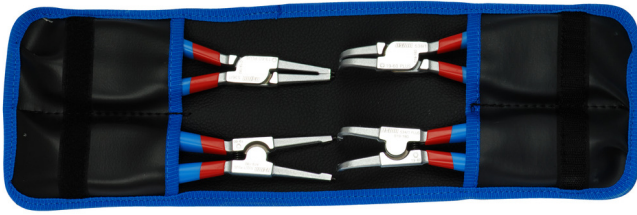

Lukkorengaspihtisarja PLUS

539PLUS/1DPCT

Profiles

Product features

Set includes:

- 2x external lock rings pliers, straight and bent, dim. 180
- 2x internal lock rings pliers, straight and bent, dim. 180

Product name	SKU	Article	Dimensions	Quantity
Lukkorengaspihtisarja PLUS	621625	539PLUS/1DPCT	19 - 60 - 180	4
Lukkorengaspihdit, levittävät		532PLUS/1DP	180x19 - 60	1
Lukkorengaspihdit, levittävät 90°		534PLUS/1DP	180x19 - 60	1
Lukkorengaspihdit, puristavat		536PLUS/1DP	180x19 - 60	1
Lukkorengaspihdit, puristavat 90°		538PLUS/1DP	180x19 - 60	1

* Tuotekuvat ovat suuntaa-antavia. Kaikki mitat on ilmoitettu mm, painot grammoina.

Usage (pictures)

Karkaistut päät kestävät lukkorenaan taivutuksen.

Taivutetut päät estävät lukkorenaan tippumisen asennettaessa.