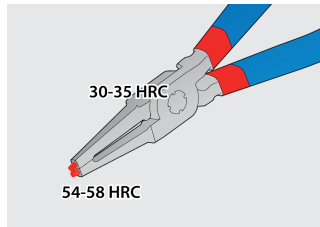

Lukkorengaspihtisarja PLUS

539PLUS/1DPCT

Profiles

Product features

Set includes:

- 2x external lock rings pliers, straight and bent, dim. 180
- 2x internal lock rings pliers, straight and bent, dim. 180

Product name	SKU	Article	Dimensions	Quantity
Lukkorengaspihtisarja PLUS	621625	539PLUS/1DPCT	19 - 60 - 180	4
Lukkorengaspihdit, levittävät		532PLUS/1DP	180x19 - 60	1
Lukkorengaspihdit, levittävät 90°		534PLUS/1DP	180x19 - 60	1
Lukkorengaspihdit, puristavat		536PLUS/1DP	180x19 - 60	1
Lukkorengaspihdit, puristavat 90°		538PLUS/1DP	180x19 - 60	1

* Tuotekuvat ovat suuntaa-antavia. Kaikki mitat on ilmoitettu mm, painot grammoina.

Usage (pictures)

Karkaistut päät kestävät lukkorenaan taivutuksen.

Taivutetut päät estävät lukkorenaan tippumisen asennettaessa.