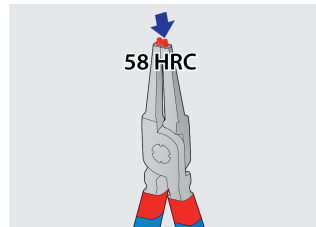

Lukkorengaspihtisarja PLUS

539PLUS/1DPCT

Profiles

Product features

Set includes:

- 2x external lock rings pliers, straight and bent, dim. 180
- 2x internal lock rings pliers, straight and bent, dim. 180

Product name	SKU	Article	Dimensions	Quantity
Lukkorengaspihtisarja PLUS	621625	539PLUS/1DPCT	19 - 60 - 180	4
Lukkorengaspihdit, levittävät		532PLUS/1DP	180x19 - 60	1
Lukkorengaspihdit, levittävät 90°		534PLUS/1DP	180x19 - 60	1
Lukkorengaspihdit, puristavat		536PLUS/1DP	180x19 - 60	1
Lukkorengaspihdit, puristavat 90°		538PLUS/1DP	180x19 - 60	1

* Tuotekuvat ovat suuntaa-antavia. Kaikki mitat on ilmoitettu mm, painot grammoina.

Usage (pictures)

Karkaistut päät kestävät lukkorenaan taivutuksen.

Taivutetut päät estävät lukkorenaan tippumisen asennettaessa.