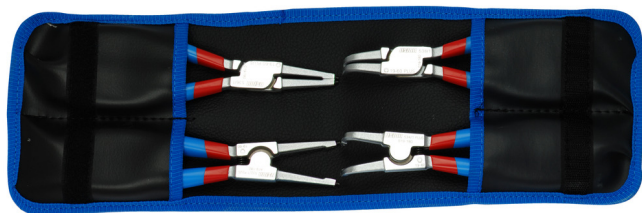

Комплект клещи зегер PLUS в калъф

539/1PCT

Профили

Параметри на продукта

Комплектът включва :

- 2x зегер клещи , отварящи, прави и извити,разм. 180
- 2x зегер клещи , затварящи, прави и извити,разм. 180

Име на продукта	SKU	Артикул	Документация	Количество
Комплект клещи зегер PLUS в калъф	621625	539/1PCT	19 - 60/180	4
Клещи зегер отварящи, прави		532/1P	180x19 - 60	1
Клещи зегер отварящи, извити под 90°		534/1P	180x19 - 60	1
Клещи зегер затварящи, прави		536/1P	180x19 - 60	1
Клещи зегер затварящи, извити под 90°		538/1P	180x19 - 60	1

* Снимките на продуктите са символични. Всички размери са в мм., теглото е в грамове .

Употреба (снимки)

Връхчета, закалени до 58 HRC предотвратяват огъване или счупване по време на отстраняването или поставянето на зегерки

Връхчетата са поставени на челюстите под ъгъл, което предотвратява изпадането на зегерките