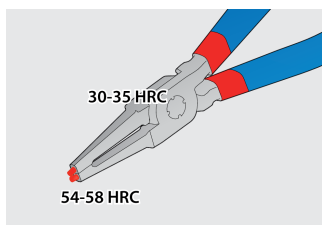

Комплект клещи зегер в калъф

539/1PCT

Профили

Параметри на продукта

Комплектът включва :

- 2x зегер клещи , отварящи, прави и извити,разм. 180
- 2x зегер клещи , затварящи, прави и извити,разм. 180

Име на продукта	SKU	Артикул	Документация	Количество
Комплект клещи зегер в калъф	621625	539/1PCT	19 - 60/180	4
Клещи зегер отварящи, прави		532/1P	180x19 - 60	1
Клещи зегер отварящи, извити под 90°		534/1P	180x19 - 60	1
Клещи зегер затварящи, прави		536/1P	180x19 - 60	1
Клещи зегер затварящи, извити под 90°		538/1P	180x19 - 60	1

* Снимките на продуктите са символични. Всички размери са в мм., теглото е в грамове .

Употреба (снимки)

Връхчета, закалени до 58 HRC предотвратяват огъване или счупване по време на отстраняването или поставянето на зегерки

Връхчетата са поставени на челюстите под ъгъл, което предотвратява изпадането на зегерките