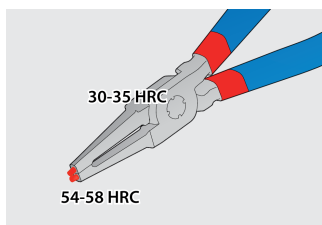

Комплект клещи зегер PLUS в калъф

539/1PCT

Профили

Параметри на продукта

Комплектът включва :

- 2x зегер клещи , отварящи, прави и извити,разм. 180
- 2x зегер клещи , затварящи, прави и извити,разм. 180

Име на продукта	SKU	Артикул	Документация	Количество
Комплект клещи зегер PLUS в калъф	621625	539/1PCT	19 - 60/180	4
Клещи зегер отварящи, прави		532/1P	180x19 - 60	1
Клещи зегер отварящи, извити под 90°		534/1P	180x19 - 60	1
Клещи зегер затварящи, прави		536/1P	180x19 - 60	1
Клещи зегер затварящи, извити под 90°		538/1P	180x19 - 60	1

* Снимките на продуктите са символични. Всички размери са в мм., теглото е в грамове .

Употреба (снимки)

Връхчета, закалени до 58 HRC предотвратяват огъване или счупване по време на отстраняването или поставянето на зегерки

Връхчетата са поставени на челюстите под ъгъл, което предотвратява изпадането на зегерките