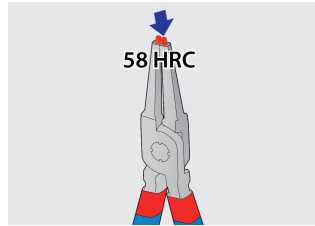

Set of lock rings pliers in bag

539/1PCT

Profielen

Product attributen

De set bestaat uit:

- 2x external lock rings pliers, straight and bent, dim. 180
- 2x internal lock rings pliers, straight and bent, dim. 180

Productnaam	SKU	Artikel	Afmetingen	Hoeveelheid
Set of lock rings pliers in bag	621625	539/1PCT	19 - 60/180	4
External lock rings pliers, straight		532/1P	180x19 - 60	1
External lock rings pliers, bent		534/1P	180x19 - 60	1
Internal lock rings pliers, straight		536/1P	180x19 - 60	1
Internal lock rings pliers, bent		538/1P	180x19 - 60	1

* Afbeeldingen van producten zijn symbolisch. Alle afmetingen zijn in mm, en het gewicht in grammen. Alle vermelde afmetingen kunnen variëren in tolerantie.

Gebruik (Afbeeldingen)

Tips hardened to 58 HRC prevent bending or breaking during the removal or insertion of circlips

The tips are inserted into the jaw at an angle that prevents the circlip from sliding off the tips