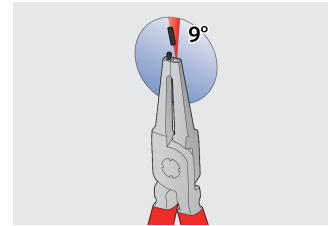

## Product attributen

De set bestaat uit:

- 2x external lock rings pliers, straight and bent, dim. 180
- 2x internal lock rings pliers, straight and bent, dim. 180

Productnaam	SKU	Artikel	Afmetingen	Hoeveelheid
Set of lock rings pliers PLUS in bag	621625	539/1PCT	19 - 60/180	4
External lock rings pliers, straight		532/1P	180x19 - 60	1
External lock rings pliers, bent		534/1P	180x19 - 60	1
Internal lock rings pliers, straight		536/1P	180x19 - 60	1
Internal lock rings pliers, bent		538/1P	180x19 - 60	1

\* Afbeeldingen van producten zijn symbolisch. Alle afmetingen zijn in mm, en het gewicht in grammen. Alle vermelde afmetingen kunnen variëren in tolerantie.

## Gebruik (Afbeeldingen)

Tips hardened to 58 HRC prevent bending or breaking during the removal or insertion of circlips

The tips are inserted into the jaw at an angle that prevents the circlip from sliding off the tips