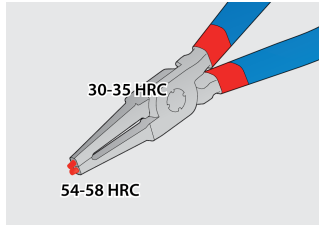

Set of lock rings pliers in bag

539/1PCT

Profielen

Product attributen

De set bestaat uit:

- 2x external lock rings pliers, straight and bent, dim. 180
- 2x internal lock rings pliers, straight and bent, dim. 180

Productnaam	SKU	Artikel	Afmetingen	Hoeveelheid
Set of lock rings pliers in bag	621625	539/1PCT	19 - 60/180	4
External lock rings pliers, straight		532/1P	180x19 - 60	1
External lock rings pliers, bent		534/1P	180x19 - 60	1
Internal lock rings pliers, straight		536/1P	180x19 - 60	1
Internal lock rings pliers, bent		538/1P	180x19 - 60	1

* Afbeeldingen van producten zijn symbolisch. Alle afmetingen zijn in mm, en het gewicht in grammen. Alle vermelde afmetingen kunnen variëren in tolerantie.

Gebruik (Afbeeldingen)

Tips hardened to 58 HRC prevent bending or breaking during the removal or insertion of circlips

The tips are inserted into the jaw at an angle that prevents the circlip from sliding off the tips