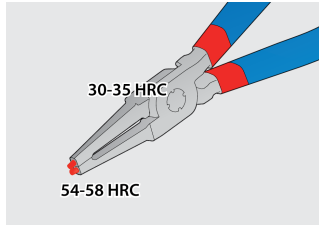

## Product attributen

De set bestaat uit:

- 2x external lock rings pliers, straight and bent, dim. 180
- 2x internal lock rings pliers, straight and bent, dim. 180

Productnaam	SKU	Artikel	Afmetingen	Hoeveelheid
Set of lock rings pliers PLUS in bag	621625	539/1PCT	19 - 60/180	4
External lock rings pliers, straight		532/1P	180x19 - 60	1
External lock rings pliers, bent		534/1P	180x19 - 60	1
Internal lock rings pliers, straight		536/1P	180x19 - 60	1
Internal lock rings pliers, bent		538/1P	180x19 - 60	1

\* Afbeeldingen van producten zijn symbolisch. Alle afmetingen zijn in mm, en het gewicht in grammen. Alle vermelde afmetingen kunnen variëren in tolerantie.

## Gebruik (Afbeeldingen)

Tips hardened to 58 HRC prevent bending or breaking during the removal or insertion of circlips

The tips are inserted into the jaw at an angle that prevents the circlip from sliding off the tips