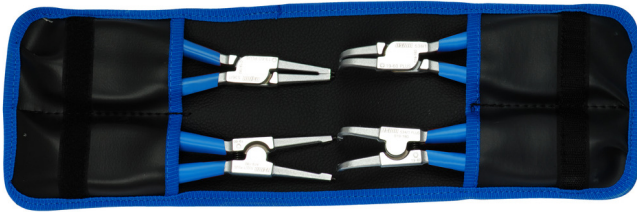

Set of lock rings pliers in bag

539/1PCT

Profielen

Product attributen

De set bestaat uit:

- 2x external lock rings pliers, straight and bent, dim. 180
- 2x internal lock rings pliers, straight and bent, dim. 180

Productnaam	SKU	Artikel	Afmetingen	Hoeveelheid
Set of lock rings pliers in bag	621625	539/1PCT	19 - 60/180	4
External lock rings pliers, straight		532/1P	180x19 - 60	1
External lock rings pliers, bent		534/1P	180x19 - 60	1
Internal lock rings pliers, straight		536/1P	180x19 - 60	1
Internal lock rings pliers, bent		538/1P	180x19 - 60	1

* Afbeeldingen van producten zijn symbolisch. Alle afmetingen zijn in mm, en het gewicht in grammen. Alle vermelde afmetingen kunnen variëren in tolerantie.

Gebruik (Afbeeldingen)

Tips hardened to 58 HRC prevent bending or breaking during the removal or insertion of circlips

The tips are inserted into the jaw at an angle that prevents the circlip from sliding off the tips