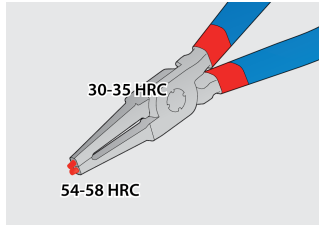

## Product attributen

De set bestaat uit:

- 2x external lock rings pliers, straight and bent, dim. 180
- 2x internal lock rings pliers, straight and bent, dim. 180

Productnaam	SKU	Artikel	Afmetingen	Hoeveelheid
Set of lock rings pliers in bag	621625	539/1PCT	19 - 60/180	4
External lock rings pliers, straight		532/1P	180x19 - 60	1
External lock rings pliers, bent		534/1P	180x19 - 60	1
Internal lock rings pliers, straight		536/1P	180x19 - 60	1
Internal lock rings pliers, bent		538/1P	180x19 - 60	1

\* Afbeeldingen van producten zijn symbolisch. Alle afmetingen zijn in mm, en het gewicht in grammen. Alle vermelde afmetingen kunnen variëren in tolerantie.

## Gebruik (Afbeeldingen)

Tips hardened to 58 HRC prevent bending or breaking during the removal or insertion of circlips

The tips are inserted into the jaw at an angle that prevents the circlip from sliding off the tips