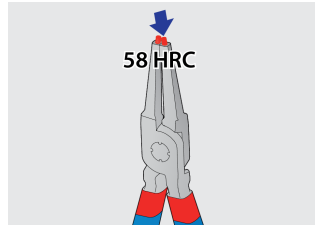

## Product attributen

De set bestaat uit:

- 2x external lock rings pliers, straight and bent, dim. 180
- 2x internal lock rings pliers, straight and bent, dim. 180

Productnaam	SKU	Artikel	Afmetingen	Hoeveelheid
Set of lock rings pliers PLUS in bag	621625	539/1PCT	19 - 60/180	4
External lock rings pliers, straight		532/1P	180x19 - 60	1
External lock rings pliers, bent		534/1P	180x19 - 60	1
Internal lock rings pliers, straight		536/1P	180x19 - 60	1
Internal lock rings pliers, bent		538/1P	180x19 - 60	1

\* Afbeeldingen van producten zijn symbolisch. Alle afmetingen zijn in mm, en het gewicht in grammen. Alle vermelde afmetingen kunnen variëren in tolerantie.

## Gebruik (Afbeeldingen)

Tips hardened to 58 HRC prevent bending or breaking during the removal or insertion of circlips

The tips are inserted into the jaw at an angle that prevents the circlip from sliding off the tips