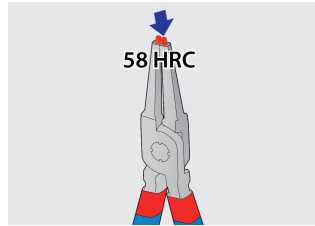

## Product attributen

De set bestaat uit:

- 2x external lock rings pliers, straight and bent, dim. 180
- 2x internal lock rings pliers, straight and bent, dim. 180

Productnaam	SKU	Artikel	Afmetingen	Hoeveelheid
Set of lock rings pliers in bag	621625	539/1PCT	19 - 60/180	4
External lock rings pliers, straight		532/1P	180x19 - 60	1
External lock rings pliers, bent		534/1P	180x19 - 60	1
Internal lock rings pliers, straight		536/1P	180x19 - 60	1
Internal lock rings pliers, bent		538/1P	180x19 - 60	1

\* Afbeeldingen van producten zijn symbolisch. Alle afmetingen zijn in mm, en het gewicht in grammen. Alle vermelde afmetingen kunnen variëren in tolerantie.

## Gebruik (Afbeeldingen)

Tips hardened to 58 HRC prevent bending or breaking during the removal or insertion of circlips

The tips are inserted into the jaw at an angle that prevents the circlip from sliding off the tips