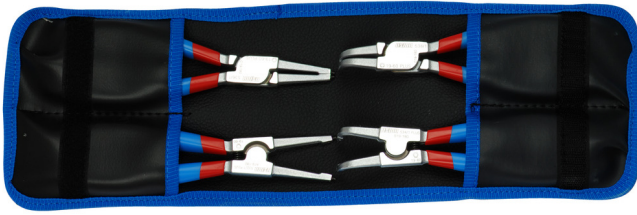

Grupe i unaza Dana PLUS ne qese

539/1PCT

Profiles

Product features

Seti përfshin:

- 2 x pincë seger e jashtme e drejtë dhe e përkulur, dim. 180 mm
- 2 x Pincë të brendshme e drejtë dhe e përkulur seger, dim. 180 mm

Product name	SKU	Article	Dimensions	Quantity
Grupe i unaza Dana PLUS ne qese	621625	539/1PCT	19 - 60/180	4
Dana të siguresave "PLUS" të jashtme,të drejta		532/1P	180x19 - 60	1
Dana të siguresave "PLUS" të jashtme,të lakuara		534/1P	180x19 - 60	1
Dana të siguresave "PLUS" të brendëshme,të drejta		536/1P	180x19 - 60	1
Dana të siguresave "PLUS" të brendëshme,të lakuara		538/1P	180x19 - 60	1

* Imazhet e produkteve janë simbolike. Të gjitha dimensionet janë në mm, pesha në gram. Të gjitha dimensionet e listuara mund të ndryshojnë në tolerancë.

Usage (pictures)

Këshilla thekur për 58 HRC parandaluar lakimi ose thyer gjatë heqjes apo futjen e circlips

Këshilla janë futur në nofull në një kënd që pengon circlip nga rrëshqitje off këshilla