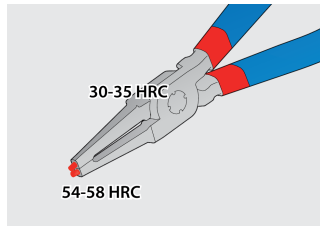

Sada segerových klieští v puzdre

539/1PCT

Profiles

Product features

Sada obsahuje:

- 2x vonkajšie segerové kliešte, rovné a zahnuté, rozm. 140 (10 - 25 mm)
- 2x vnútorné segerové kliešte, rovné a zahnuté, rozm. 140 (12 - 25 mm)

| Product name | SKU | Article | Dimensions | Quantity |
|-------------------------------------|---|----------|-------------|----------|
| Sada segerových klieští v puzdre | 621624 | 539/1PCT | 10 - 25/140 | 4 |
| Vonkajšie segerové kliešte, rovné |  | 532/1P | 140x10 - 25 | 1 |
| Vonkajšie segerové kliešte, zahnuté |  | 534/1P | 140x10 - 25 | 1 |
| Vnútorné segerové kliešte, rovné |  | 536/1P | 140x12 - 25 | 1 |
| Vnútorné segerové kliešte, zahnuté |  | 538/1P | 140x12 - 25 | 1 |

* Obrázky sú symbolické. Všetky rozmery sú v mm, hmotnosť je v g. Všetky udané rozmery sa môžu líšiť v rámci tolerancie.

Usage (pictures)

Hroty kalené na 58 HRC zabraňujú ohnutiu alebo lámaniu pri montáži alebo demontáži poistného krúžku.

Hroty sú vložené do čeluste v uhle, ktorý zabraňuje poistnému krúžku skĺznuť z hrotov