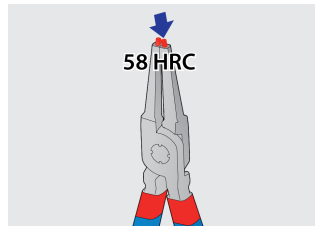

Sada segerových klieští v puzdre

539/1PCT

Profiles

Product features

Sada obsahuje:

- 2x vonkajšie segerové kliešte, rovné a zahnuté, rozm. 140 (10 - 25 mm)
- 2x vnútorné segerové kliešte, rovné a zahnuté, rozm. 140 (12 - 25 mm)

* Obrázky sú symbolické. Všetky rozmery sú v mm, hmotnosť je v g. Všetky udané rozmery sa môžu líšiť v rámci tolerancie.

Usage (pictures)

Hroty kalené na 58 HRC zabraňujú ohnutiu alebo lámaniu pri montáži alebo demontáži poistného krúžku.

Hroty sú vložené do čeluste v uhle, ktorý zabraňuje poistnému krúžku skĺznuť z hrotov