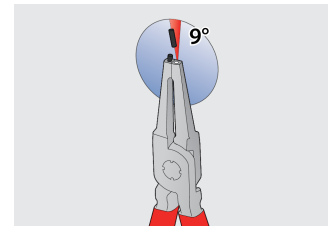

Sada segerových klieští v puzdre

539/1PCT

Profiles

Product features

Sada obsahuje:

- 2x vonkajšie segerové kliešte, rovné a zahnuté, rozm. 140 (10 - 25 mm)
- 2x vnútorné segerové kliešte, rovné a zahnuté, rozm. 140 (12 - 25 mm)

* Obrázky sú symbolické. Všetky rozmery sú v mm, hmotnosť je v g. Všetky udané rozmery sa môžu líšiť v rámci tolerancie.

Usage (pictures)

Hroty kalené na 58 HRC zabraňujú ohnutiu alebo lámaniu pri montáži alebo demontáži poistného krúžku.

Hroty sú vložené do čeluste v uhle, ktorý zabraňuje poistnému krúžku skĺznuť z hrotov