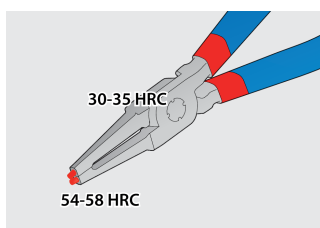

Набор съёмников стопорных колец в сумке

539/1PCT

Профили

Описание товара

В комплекте:

- 2х съёмника наружных стопорных колец, прямые и изогнутые, 140 (10 - 25мм)
- 2х съёмника внутренних стопорных колец, прямые и изогнутые, 140 (10 - 25мм)

Наименование товара	SKU	Артикул	Размеры	Количество
Набор съёмников стопорных колец в сумке	621624	539/1PCT	10 - 25/140	4
Съёмник наружных стопорных колец с прямыми концами		532/1P	140x10 - 25	1
Съёмник наружных стопорных колец с загнутыми концами		534/1P	140x10 - 25	1

Наименование товара	SKU	Артикул	Размеры	Количество
Съёмник внутренних стопорных колец с прямыми концами		536/1P	140x12 - 25	1
Съёмник внутренних стопорных колец с загнутыми концами		538/1P	140x12 - 25	1

* Изображения продуктов носят демонстрационный характер. Все размеры указаны в миллиметрах, вес в граммах.

Использование (картинки)

Наконечники, закалённые до твёрдости HRC 58, не сгибаются и не ломаются при работе со стопорными кольцами