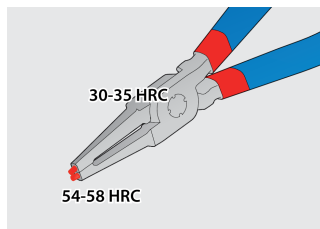

Набор съёмников стопорных колец PLUS в сумке

539/1PCT

Профили

Описание товара

В комплекте:

- 2х съёмника наружных стопорных колец, прямые и изогнутые, 140 (10 - 25мм)
- 2х съёмника внутренних стопорных колец, прямые и изогнутые, 140 (10 - 25мм)

Наименование товара	SKU	Артикул	Размеры	Количество
Набор съёмников стопорных колец PLUS в сумке	621624	539/1PCT	10 - 25/140	4
Съёмник наружных стопорных колец с прямыми концами		532/1P	140x10 - 25	1
Съёмник наружных стопорных колец с загнутыми концами		534/1P	140x10 - 25	1

Наименование товара	SKU	Артикул	Размеры	Количество
Съёмник внутренних стопорных колец с прямыми концами		536/1P	140x12 - 25	1
Съёмник внутренних стопорных колец с загнутыми концами		538/1P	140x12 - 25	1

* Изображения продуктов носят демонстрационный характер. Все размеры указаны в миллиметрах, вес в граммах.

Использование (картинки)

Наконечники, закалённые до твёрдости HRC 58, не сгибаются и не ломаются при работе со стопорными кольцами