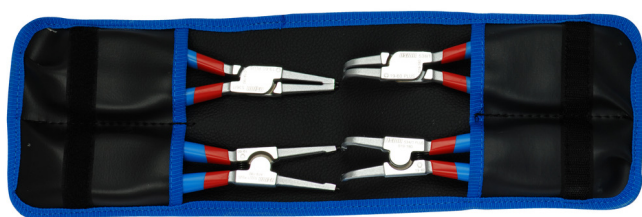

Набор съёмников стопорных колец PLUS в сумке

539/1PCT

Профили

Описание товара

В комплекте:

- 2х съёмника наружных стопорных колец, прямые и изогнутые, 140 (10 - 25мм)
- 2х съёмника внутренних стопорных колец, прямые и изогнутые, 140 (10 - 25мм)

Наименование товара	SKU	Артикул	Размеры	Количество
Набор съёмников стопорных колец PLUS в сумке	621624	539/1PCT	10 - 25/140	4
Съёмник наружных стопорных колец с прямыми концами		532/1P	140x10 - 25	1
Съёмник наружных стопорных колец с загнутыми концами		534/1P	140x10 - 25	1

Наименование товара	SKU	Артикул	Размеры	Количество
Съёмник внутренних стопорных колец с прямыми концами		536/1P	140x12 - 25	1
Съёмник внутренних стопорных колец с загнутыми концами		538/1P	140x12 - 25	1

Наконечники вставлены в губки под углом, что предотвращает соскальзывание стопорного кольца с наконечника