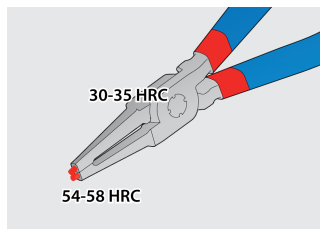

Набор съёмников стопорных колец в сумке

539/1PCT

Профили

Описание товара

В комплекте:

- 2х съёмника наружных стопорных колец, прямые и изогнутые, 140 (10 - 25мм)
- 2х съёмника внутренних стопорных колец, прямые и изогнутые, 140 (10 - 25мм)

Наименование товара	SKU	Артикул	Размеры	Количество
Набор съёмников стопорных колец в сумке	621624	539/1PCT	10 - 25/140	4
Съёмник наружных стопорных колец с прямыми концами		532/1P	140x10 - 25	1
Съёмник наружных стопорных колец с загнутыми концами		534/1P	140x10 - 25	1

Наименование товара	SKU	Артикул	Размеры	Количество
Съёмник внутренних стопорных колец с прямыми концами		536/1P	140x12 - 25	1
Съёмник внутренних стопорных колец с загнутыми концами		538/1P	140x12 - 25	1

* Изображения продуктов носят демонстрационный характер. Все размеры указаны в миллиметрах, вес в граммах.

Использование (картинки)

Наконечники, закалённые до твёрдости HRC 58, не сгибаются и не ломаются при работе со стопорными кольцами