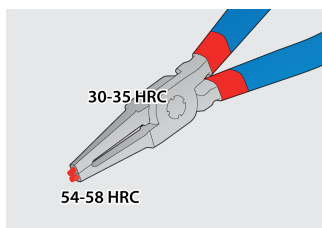

Zestaw szczypiec do pierścieni Segera w etui.

539/1PCT

Profile

Cechy produktu

Zestaw zawiera:

- 2x zewnętrzne szczypce do pierścieni Segera, proste i zagięte, rozm. 140 (10-25mm)
- 2x wewnętrzne szczypce do pierścieni Segera, proste i zagięte, rozm. 140 (10-25mm)

Nazwa produktu	SKU	Artykuł	Wymiary	Ilość
Zestaw szczypiec do pierścieni Segera w etui.	621624	539/1PCT	10 - 25/140	4
Zewnętrzne, proste szczypce do pierścieni Segera		532/1P	140x10 - 25	1
Zewnętrzne, kątowe szczypce do pierścieni Segera		534/1P	140x10 - 25	1
Wewnętrzne, proste szczypce do pierścieni Segera		536/1P	140x12 - 25	1
Wewnętrzne, kątowe szczypce do pierścieni Segera		538/1P	140x12 - 25	1

* Przedstawiony wygląd produktu jest orientacyjny. Wszystkie wymiary są w mm, podana waga w gramach

Użycie (Obrazy)

Końcówki utwardzone do 58HRC zapobiegają zgięciu lub pękaniu podczas użycia z pierścieniami osadczymi

Końcówki są wstawiane w szczęki pod kątem co zapobiega wysuwaniu się ich z oczek pierścienia