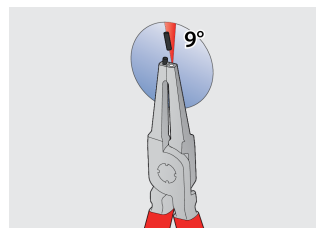

Zestaw szczypiec do pierścieni Segera w etui.

539/1PCT

Profile

Cechy produktu

Zestaw zawiera:

- 2x zewnętrzne szczypce do pierścieni Segera, proste i zagięte, rozm. 140 (10-25mm)
- 2x wewnętrzne szczypce do pierścieni Segera, proste i zagięte, rozm. 140 (10-25mm)

Nazwa produktu	SKU	Artykuł	Wymiary	Ilość
Zestaw szczypiec do pierścieni Segera w etui.	621624	539/1PCT	10 - 25/140	4
Zewnętrzne, proste szczypce do pierścieni Segera		532/1P	140x10 - 25	1
Zewnętrzne, kątowe szczypce do pierścieni Segera		534/1P	140x10 - 25	1
Wewnętrzne, proste szczypce do pierścieni Segera		536/1P	140x12 - 25	1
Wewnętrzne, kątowe szczypce do pierścieni Segera		538/1P	140x12 - 25	1

* Przedstawiony wygląd produktu jest orientacyjny. Wszystkie wymiary są w mm, podana waga w gramach

Użycie (Obrazy)

Końcówki utwardzone do 58HRC zapobiegają zgięciu lub pękaniu podczas użycia z pierścieniami osadczymi

Końcówki są wstawiane w szczęki pod kątem co zapobiega wysuwaniu się ich z oczek pierścienia