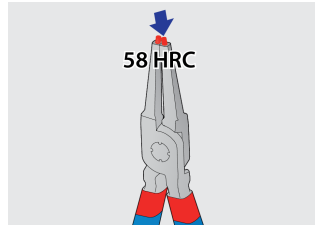

Gebruik (Afbeeldingen)

Tips hardened to 58 HRC prevent bending or breaking during the removal or insertion of circlips