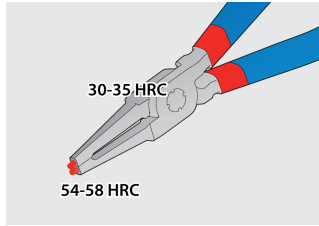

Gebruik (Afbeeldingen)

Tips hardened to 58 HRC prevent bending or breaking during the removal or insertion of circlips