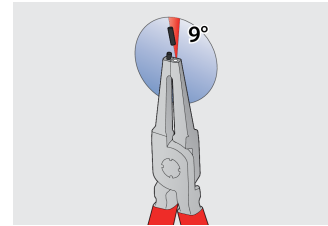

### Set bevat

- 2x external lock rings pliers, straight and bent, dim. 140 (10 - 25mm)
- 2x internal lock rings pliers, straight and bent, dim. 140 (12 - 25mm)

Productnaam	SKU	Artikel	Afmetingen	Hoeveelheid
Seegerringtangenset PLUS in tas	621624	539/1PCT	10 - 25/140	4
Seegerringtang, vorm A, recht, buiten		532/1P	140x10 - 25	1
Seegerringtang, vorm B, gebogen, buiten		534/1P	140x10 - 25	1
Seegerringtang, vorm C, recht, binnen		536/1P	140x12 - 25	1
Seegerringtang, vorm D, gebogen, binnen		538/1P	140x12 - 25	1

\* Afbeeldingen van producten zijn symbolisch. Alle afmetingen zijn in mm en gewicht in gram. Alle vermelde afmetingen kunnen variëren in tolerantie.

## Gebruik (Afbeeldingen)

Tips hardened to 58 HRC prevent bending or breaking during the removal or insertion of circlips

The tips are inserted into the jaw at an angle that prevents the circlip from sliding off the tips