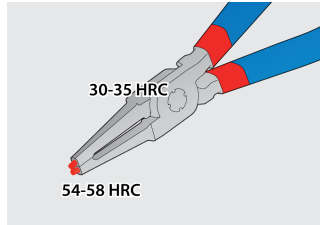

Kliješta seger u torbici

539/1PCT

Profili

Atributi proizvoda

Set sadrži:

- 2x kliješta seger vanjska, ravna i savijena, dim. 140 (10 - 25mm)
- 2x kliješta seger unutarnja, ravna i savijena, dim. 140 (12 - 25mm)

* Slike proizvoda su simbolične. Sve dimenzije su u mm, masa je u g.

upotreba (pictures)

Vrhovi su kaljeni do tvrdoće od 58 HRc da bi se spriječilo savijanje ili lom vrhova pri montaži ili demontaži seger prstenova

Vrhovi su umetnuti u čeljusti kliješta pod kutem koji spriječava da seger prsten sklizne sa njih