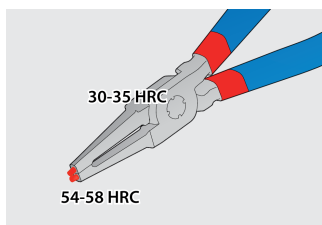

Kliješta seger u torbici

539/1PCT

Profili

Atributi proizvoda

Set sadrži:

- 2x kliješta seger vanjska, ravna i savijena, dim. 140 (10 - 25mm)
- 2x kliješta seger unutarnja, ravna i savijena, dim. 140 (12 - 25mm)

* Slike proizvoda su simbolične. Sve dimenzije su u mm, masa je u g.

upotreba (pictures)

Vrhovi su kaljeni do tvrdoće od 58 HRc da bi se spriječilo savijanje ili lom vrhova pri montaži ili demontaži seger prstenova

Vrhovi su umetnuti u čeljusti kliješta pod kutem koji spriječava da seger prsten sklizne sa njih