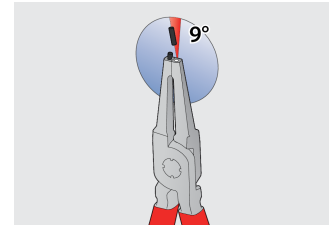

Kliješta seger u torbici

539/1PCT

Profili

Atributi proizvoda

Set sadrži:

- 2x kliješta seger vanjska, ravna i savijena, dim. 140 (10 - 25mm)
- 2x kliješta seger unutarnja, ravna i savijena, dim. 140 (12 - 25mm)

* Slike proizvoda su simbolične. Sve dimenzije su u mm, masa je u g.

upotreba (pictures)

Vrhovi su kaljeni do tvrdoće od 58 HRc da bi se spriječilo savijanje ili lom vrhova pri montaži ili demontaži seger prstenova

Vrhovi su umetnuti u čeljusti kliješta pod kutem koji spriječava da seger prsten sklizne sa njih