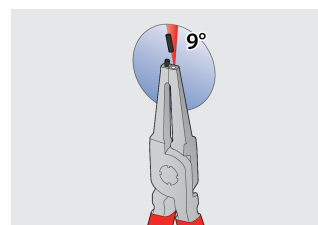

Kliješta seger u torbici

539/1PCT

Profili

Atributi proizvoda

Set sadrži:

- 2x kliješta seger vanjska, ravna i savijena, dim. 140 (10 - 25mm)
- 2x kliješta seger unutarnja, ravna i savijena, dim. 140 (12 - 25mm)

* Slike proizvoda su simbolične. Sve dimenzije su u mm, masa je u g.

upotreba (pictures)

Vrhovi su kaljeni do tvrdoće od 58 HRc da bi se spriječilo savijanje ili lom vrhova pri montaži ili demontaži seger prstenova

Vrhovi su umetnuti u čeljusti kliješta pod kutem koji spriječava da seger prsten sklizne sa njih