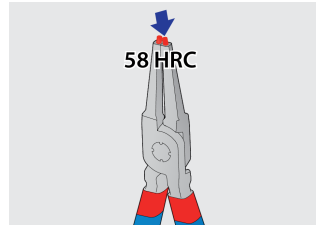

Kliješta seger u torbici

539/1PCT

Profili

Atributi proizvoda

Set sadrži:

- 2x kliješta seger vanjska, ravna i savijena, dim. 140 (10 - 25mm)
- 2x kliješta seger unutarnja, ravna i savijena, dim. 140 (12 - 25mm)

* Slike proizvoda su simbolične. Sve dimenzije su u mm, masa je u g.

upotreba (pictures)

Vrhovi su kaljeni do tvrdoće od 58 HRc da bi se spriječilo savijanje ili lom vrhova pri montaži ili demontaži seger prstenova

Vrhovi su umetnuti u čeljusti kliješta pod kutem koji spriječava da seger prsten sklizne sa njih