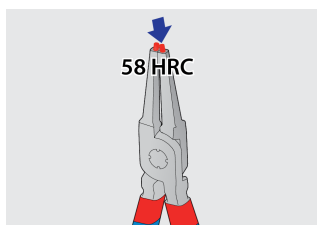

Kliješta seger u torbici

539/1PCT

Profili

Atributi proizvoda

Set sadrži:

- 2x kliješta seger vanjska, ravna i savijena, dim. 140 (10 - 25mm)
- 2x kliješta seger unutarnja, ravna i savijena, dim. 140 (12 - 25mm)

* Slike proizvoda su simbolične. Sve dimenzije su u mm, masa je u g.

upotreba (pictures)

Vrhovi su kaljeni do tvrdoće od 58 HRc da bi se spriječilo savijanje ili lom vrhova pri montaži ili demontaži seger prstenova

Vrhovi su umetnuti u čeljusti kliješta pod kutem koji spriječava da seger prsten sklizne sa njih