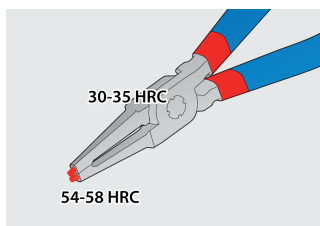

* Οι εικόνες των προϊόντων είναι συμβολικές. Όλες οι διαστάσεις είναι σε mm, το βάρος είναι σε γραμμάρια. Όλες οι αναφερόμενες διαστάσεις μπορεί να διαφέρουν σε ανοχές.

Χρήση (εικόνες)

Η σκλήρυνση στα 58 Hrc που έχει γίνει στις μύτες, αποτρέπει το λύγισμα ή το σπάσιμο κατά την αφαίρεση των ασφαλειών