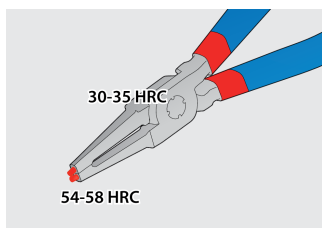

Σετ με ασφαλειοσίμπιδα σε υφασμάτινη θήκη

539/1PCT

Προφίλ

Χαρακτηριστικά προϊόντος

Το σετ περιλαμβάνει:

- 2x εξωτερικά ασφαλειοσίμπιδα, ίσιο και κυρτό, dim. 140 (10-25mm)
- 2x εσωτερικά ασφαλειοσίμπιδα, ίσιο και κυρτό, dim. 140 (10-25mm)

Όνομα προϊόντος	SKU	Art	Διαστάσεις	Ποσότητα
Σετ με ασφαλειοσίμπιδα σε υφασμάτινη θήκη	621624	539/1PCT	10 - 25/140	4
Ίσιο ασφαλειοσίμπιδο, εξωτερικό		532/1P	140x10 - 25	1
Κυρτό ασφαλειοσίμπιδο, εξωτερικό		534/1P	140x10 - 25	1
Ίσιο ασφαλειοσίμπιδο, εσωτερικό		536/1P	140x12 - 25	1
Κυρτό ασφαλειοσίμπιδο, εσωτερικό		538/1P	140x12 - 25	1

* Οι εικόνες των προϊόντων είναι συμβολικές. Όλες οι διαστάσεις είναι σε mm, το βάρος είναι σε γραμμάρια. Όλες οι αναφερόμενες διαστάσεις μπορεί να διαφέρουν σε ανοχές.

Χρήση (εικόνες)

Η σκλήρυνση στα 58 Hrc που έχει γίνει στις μύτες, αποτρέπει το λύγισμα ή το σπάσιμο κατά την αφαίρεση των ασφαλειών

Οι μύτες εισέρχονται στη σιαγόνα σε γωνία που αποτρέπει την ασφάλεια να γλιστρήσει