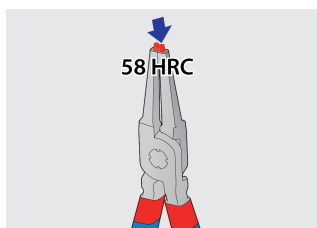

Σετ με ασφαλειοσίμπιδα σε υφασμάτινη θήκη

539/1PCT

Προφίλ

Χαρακτηριστικά προϊόντος

Το σετ περιλαμβάνει:

- 2x εξωτερικά ασφαλειοσίμπιδα, ίσιο και κυρτό, dim. 140 (10-25mm)
- 2x εσωτερικά ασφαλειοσίμπιδα, ίσιο και κυρτό, dim. 140 (10-25mm)

Όνομα προϊόντος	SKU	Art	Διαστάσεις	Ποσότητα
Σετ με ασφαλειοσίμπιδα σε υφασμάτινη θήκη	621624	539/1PCT	10 - 25/140	4
Ίσιο ασφαλειοσίμπιδο, εξωτερικό		532/1P	140x10 - 25	1
Κυρτό ασφαλειοσίμπιδο, εξωτερικό		534/1P	140x10 - 25	1
Ίσιο ασφαλειοσίμπιδο, εσωτερικό		536/1P	140x12 - 25	1
Κυρτό ασφαλειοσίμπιδο, εσωτερικό		538/1P	140x12 - 25	1

* Οι εικόνες των προϊόντων είναι συμβολικές. Όλες οι διαστάσεις είναι σε mm, το βάρος είναι σε γραμμάρια. Όλες οι αναφερόμενες διαστάσεις μπορεί να διαφέρουν σε ανοχές.

Χρήση (εικόνες)

Η σκλήρυνση στα 58 Hrc που έχει γίνει στις μύτες, αποτρέπει το λύγισμα ή το σπάσιμο κατά την αφαίρεση των ασφαλειών

Οι μύτες εισέρχονται στη σιαγόνα σε γωνία που αποτρέπει την ασφάλεια να γλιστρήσει