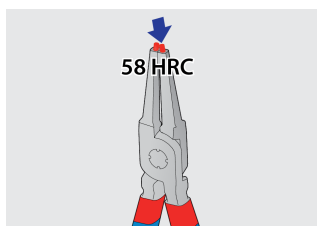

* Οι εικόνες των προϊόντων είναι συμβολικές. Όλες οι διαστάσεις είναι σε mm, το βάρος είναι σε γραμμάρια. Όλες οι αναφερόμενες διαστάσεις μπορεί να διαφέρουν σε ανοχές.

Χρήση (εικόνες)

Η σκλήρυνση στα 58 Hrc που έχει γίνει στις μύτες, αποτρέπει το λύγισμα ή το σπάσιμο κατά την αφαίρεση των ασφαλειών