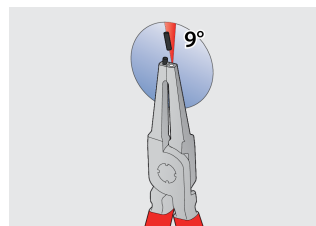

Οι μύτες εισέρχονται στη σιαγόνα σε γωνία που αποτρέπει την ασφάλεια να γλιστρήσει