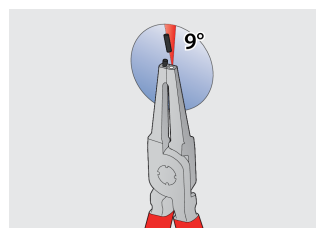

Σετ με ασφαλειοσίμπιδα σε υφασμάτινη θήκη

539/1PCT

Προφίλ

Χαρακτηριστικά προϊόντος

Το σετ περιλαμβάνει:

- 2x εξωτερικά ασφαλειοσίμπιδα, ίσιο και κυρτό, dim. 140 (10-25mm)
- 2x εσωτερικά ασφαλειοσίμπιδα, ίσιο και κυρτό, dim. 140 (10-25mm)

Όνομα προϊόντος	SKU	Art	Διαστάσεις	Ποσότητα
Σετ με ασφαλειοσίμπιδα σε υφασμάτινη θήκη	621624	539/1PCT	10 - 25/140	4
Ίσιο ασφαλειοσίμπιδο, εξωτερικό		532/1P	140x10 - 25	1
Κυρτό ασφαλειοσίμπιδο, εξωτερικό		534/1P	140x10 - 25	1
Ίσιο ασφαλειοσίμπιδο, εσωτερικό		536/1P	140x12 - 25	1
Κυρτό ασφαλειοσίμπιδο, εσωτερικό		538/1P	140x12 - 25	1

* Οι εικόνες των προϊόντων είναι συμβολικές. Όλες οι διαστάσεις είναι σε mm, το βάρος είναι σε γραμμάρια. Όλες οι αναφερόμενες διαστάσεις μπορεί να διαφέρουν σε ανοχές.

Χρήση (εικόνες)

Η σκλήρυνση στα 58 Hrc που έχει γίνει στις μύτες, αποτρέπει το λύγισμα ή το σπάσιμο κατά την αφαίρεση των ασφαλειών

Οι μύτες εισέρχονται στη σιαγόνα σε γωνία που αποτρέπει την ασφάλεια να γλιστρήσει