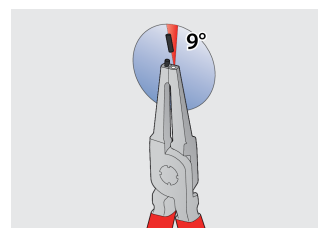

## Description produit

Le jeu comprend :

- 2 pinces pour circlips extérieurs, droite et coudée, dim 140 (10 - 25 mm)
- 2 pinces pour circlips intérieurs, droite et coudée, dim 140 (12 - 25 mm)

Nom du produit	SKU	Article	Dimensions	Quantité
Jeu de 4 pinces circlips PLUS en pochette	621624	539/1PCT	10 - 25/140	4
Pince droite pour circlips extérieurs		532/1P	140x10 - 25	1
Pince coudée pour circlips extérieurs		534/1P	140x10 - 25	1
Pince droite pour circlips intérieurs		536/1P	140x12 - 25	1
Pince coudée pour circlips intérieurs		538/1P	140x12 - 25	1

\* Les images des produits ne sont pas contractuelles. Toutes les dimensions sont en mm, les poids en grammes.

## Utilisation (pictures)

Les pointes durcies à 58 HRC ne subissent aucune déformation ni fracture lors du démontage ou de l'installation des circlips.

Les pointes des mâchoires sont orientées à un angle de 9° pour donner un maximum de prise sur le circlip et empêcher tout glissement.