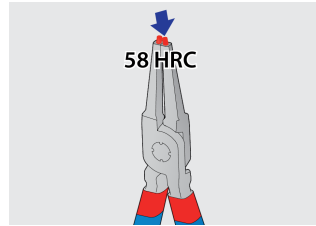

Jeu de 4 pinces circlips en pochette

539/1PCT

Profils

Description produit

Le jeu comprend :

- 2 pinces pour circlips extérieurs, droite et coudée, dim 140 (10 - 25 mm)
- 2 pinces pour circlips intérieurs, droite et coudée, dim 140 (12 - 25 mm)

Nom du produit	SKU	Article	Dimensions	Quantité
Jeu de 4 pinces circlips en pochette	621624	539/1PCT	10 - 25/140	4
Pince droite pour circlips extérieurs		532/1P	140x10 - 25	1
Pince coudée pour circlips extérieurs		534/1P	140x10 - 25	1
Pince droite pour circlips intérieurs		536/1P	140x12 - 25	1
Pince coudée pour circlips intérieurs		538/1P	140x12 - 25	1

* Les images des produits ne sont pas contractuelles. Toutes les dimensions sont en mm, les poids en grammes.

Utilisation (pictures)

Les pointes durcies à 58 HRC ne subissent aucune déformation ni fracture lors du démontage ou de l'installation des circlips.

Les pointes des mâchoires sont orientées à un angle de 9° pour donner un maximum de prise sur le circlip et empêcher tout glissement.