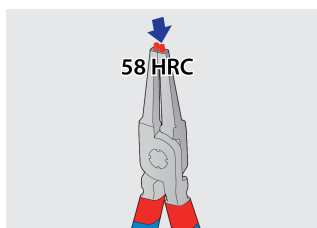

## Description produit

Le jeu comprend :

- 2 pinces pour circlips extérieurs, droite et coudée, dim 140 (10 - 25 mm)
- 2 pinces pour circlips intérieurs, droite et coudée, dim 140 (12 - 25 mm)

Nom du produit	SKU	Article	Dimensions	Quantité
Jeu de 4 pinces circlips PLUS en pochette	621624	539/1PCT	10 - 25/140	4
Pince droite pour circlips extérieurs		532/1P	140x10 - 25	1
Pince coudée pour circlips extérieurs		534/1P	140x10 - 25	1
Pince droite pour circlips intérieurs		536/1P	140x12 - 25	1
Pince coudée pour circlips intérieurs		538/1P	140x12 - 25	1

## Utilisation (pictures)

Les pointes durcies à 58 HRC ne subissent aucune déformation ni fracture lors du démontage ou de l'installation des circlips.

Les pointes des mâchoires sont orientées à un angle de 9° pour donner un maximum de prise sur le circlip et empêcher tout glissement.