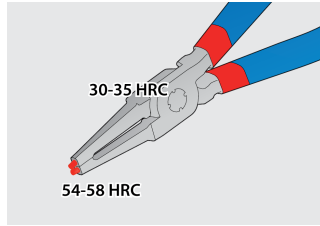

Jeu de 4 pinces circlips en pochette

539/1PCT

Profils

Description produit

Le jeu comprend :

- 2 pinces pour circlips extérieurs, droite et coudée, dim 140 (10 - 25 mm)
- 2 pinces pour circlips intérieurs, droite et coudée, dim 140 (12 - 25 mm)

Nom du produit	SKU	Article	Dimensions	Quantité
Jeu de 4 pinces circlips en pochette	621624	539/1PCT	10 - 25/140	4
Pince droite pour circlips extérieurs		532/1P	140x10 - 25	1
Pince coudée pour circlips extérieurs		534/1P	140x10 - 25	1
Pince droite pour circlips intérieurs		536/1P	140x12 - 25	1
Pince coudée pour circlips intérieurs		538/1P	140x12 - 25	1

* Les images des produits ne sont pas contractuelles. Toutes les dimensions sont en mm, les poids en grammes.

Utilisation (pictures)

Les pointes durcies à 58 HRC ne subissent aucune déformation ni fracture lors du démontage ou de l'installation des circlips.

Les pointes des mâchoires sont orientées à un angle de 9° pour donner un maximum de prise sur le circlip et empêcher tout glissement.