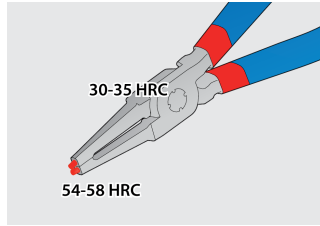

## Description produit

Le jeu comprend :

- 2 pinces pour circlips extérieurs, droite et coudée, dim 140 (10 - 25 mm)
- 2 pinces pour circlips intérieurs, droite et coudée, dim 140 (12 - 25 mm)

Nom du produit	SKU	Article	Dimensions	Quantité
Jeu de 4 pinces circlips en pochette	621624	539/1PCT	10 - 25/140	4
Pince droite pour circlips extérieurs		532/1P	140x10 - 25	1
Pince coudée pour circlips extérieurs		534/1P	140x10 - 25	1
Pince droite pour circlips intérieurs		536/1P	140x12 - 25	1
Pince coudée pour circlips intérieurs		538/1P	140x12 - 25	1

\* Les images des produits ne sont pas contractuelles. Toutes les dimensions sont en mm, les poids en grammes.

## Utilisation (pictures)

Les pointes durcies à 58 HRC ne subissent aucune déformation ni fracture lors du démontage ou de l'installation des circlips.

Les pointes des mâchoires sont orientées à un angle de 9° pour donner un maximum de prise sur le circlip et empêcher tout glissement.