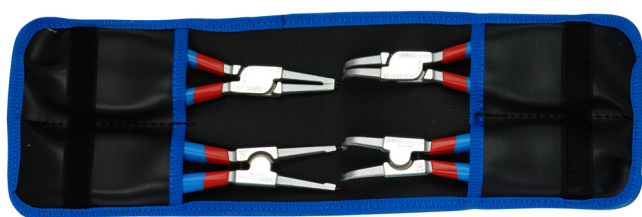

# Jeu de 4 pinces circlips PLUS en pochette

539/1PCT

## Description produit

Le jeu comprend :

- 2 pinces pour circlips extérieurs, droite et coudée, dim 140 (10 - 25 mm)
- 2 pinces pour circlips intérieurs, droite et coudée, dim 140 (12 - 25 mm)

Nom du produit	SKU	Article	Dimensions	Quantité
Jeu de 4 pinces circlips PLUS en pochette	621624	539/1PCT	10 - 25/140	4
Pince droite pour circlips extérieurs		532/1P	140x10 - 25	1
Pince coudée pour circlips extérieurs		534/1P	140x10 - 25	1
Pince droite pour circlips intérieurs		536/1P	140x12 - 25	1
Pince coudée pour circlips intérieurs		538/1P	140x12 - 25	1

## Utilisation (pictures)

Les pointes durcies à 58 HRC ne subissent aucune déformation ni fracture lors du démontage ou de l'installation des circlips.

Les pointes des mâchoires sont orientées à un angle de 9° pour donner un maximum de prise sur le circlip et empêcher tout glissement.