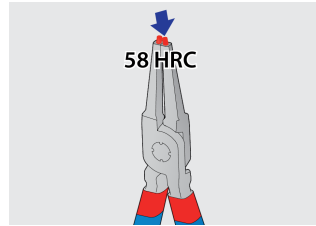

## Description produit

Le jeu comprend :

- 2 pinces pour circlips extérieurs, droite et coudée, dim 140 (10 - 25 mm)
- 2 pinces pour circlips intérieurs, droite et coudée, dim 140 (12 - 25 mm)

Nom du produit	SKU	Article	Dimensions	Quantité
Jeu de 4 pinces circlips en pochette	621624	539/1PCT	10 - 25/140	4
Pince droite pour circlips extérieurs		532/1P	140x10 - 25	1
Pince coudée pour circlips extérieurs		534/1P	140x10 - 25	1
Pince droite pour circlips intérieurs		536/1P	140x12 - 25	1
Pince coudée pour circlips intérieurs		538/1P	140x12 - 25	1

\* Les images des produits ne sont pas contractuelles. Toutes les dimensions sont en mm, les poids en grammes.

## Utilisation (pictures)

Les pointes durcies à 58 HRC ne subissent aucune déformation ni fracture lors du démontage ou de l'installation des circlips.

Les pointes des mâchoires sont orientées à un angle de 9° pour donner un maximum de prise sur le circlip et empêcher tout glissement.