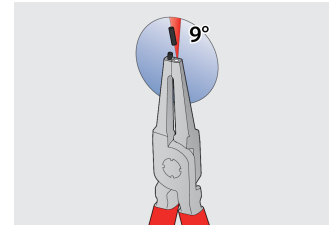

## Description produit

Le jeu comprend :

- 2 pinces pour circlips extérieurs, droite et coudée, dim 140 (10 - 25 mm)
- 2 pinces pour circlips intérieurs, droite et coudée, dim 140 (12 - 25 mm)

Nom du produit	SKU	Article	Dimensions	Quantité
Jeu de 4 pinces circlips en pochette	621624	539/1PCT	10 - 25/140	4
Pince droite pour circlips extérieurs		532/1P	140x10 - 25	1
Pince coudée pour circlips extérieurs		534/1P	140x10 - 25	1
Pince droite pour circlips intérieurs		536/1P	140x12 - 25	1
Pince coudée pour circlips intérieurs		538/1P	140x12 - 25	1

\* Les images des produits ne sont pas contractuelles. Toutes les dimensions sont en mm, les poids en grammes.

## Utilisation (pictures)

Les pointes durcies à 58 HRC ne subissent aucune déformation ni fracture lors du démontage ou de l'installation des circlips.

Les pointes des mâchoires sont orientées à un angle de 9° pour donner un maximum de prise sur le circlip et empêcher tout glissement.