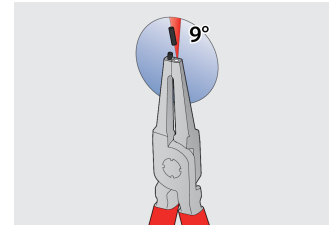

Jeu de 4 pinces circlips en pochette

539/1PCT

Profils

Description produit

Le jeu comprend :

- 2 pinces pour circlips extérieurs, droite et coudée, dim 140 (10 - 25 mm)
- 2 pinces pour circlips intérieurs, droite et coudée, dim 140 (12 - 25 mm)

Nom du produit	SKU	Article	Dimensions	Quantité
Jeu de 4 pinces circlips en pochette	621624	539/1PCT	10 - 25/140	4
Pince droite pour circlips extérieurs		532/1P	140x10 - 25	1
Pince coudée pour circlips extérieurs		534/1P	140x10 - 25	1
Pince droite pour circlips intérieurs		536/1P	140x12 - 25	1
Pince coudée pour circlips intérieurs		538/1P	140x12 - 25	1

* Les images des produits ne sont pas contractuelles. Toutes les dimensions sont en mm, les poids en grammes.

Utilisation (pictures)

Les pointes durcies à 58 HRC ne subissent aucune déformation ni fracture lors du démontage ou de l'installation des circlips.

Les pointes des mâchoires sont orientées à un angle de 9° pour donner un maximum de prise sur le circlip et empêcher tout glissement.