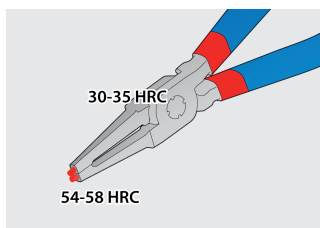

## Description produit

Le jeu comprend :

- 2 pinces pour circlips extérieurs, droite et coudée, dim 140 (10 - 25 mm)
- 2 pinces pour circlips intérieurs, droite et coudée, dim 140 (12 - 25 mm)

Nom du produit	SKU	Article	Dimensions	Quantité
Jeu de 4 pinces circlips PLUS en pochette	621624	539/1PCT	10 - 25/140	4
Pince droite pour circlips extérieurs		532/1P	140x10 - 25	1
Pince coudée pour circlips extérieurs		534/1P	140x10 - 25	1
Pince droite pour circlips intérieurs		536/1P	140x12 - 25	1
Pince coudée pour circlips intérieurs		538/1P	140x12 - 25	1

\* Les images des produits ne sont pas contractuelles. Toutes les dimensions sont en mm, les poids en grammes.

## Utilisation (pictures)

Les pointes durcies à 58 HRC ne subissent aucune déformation ni fracture lors du démontage ou de l'installation des circlips.

Les pointes des mâchoires sont orientées à un angle de 9° pour donner un maximum de prise sur le circlip et empêcher tout glissement.