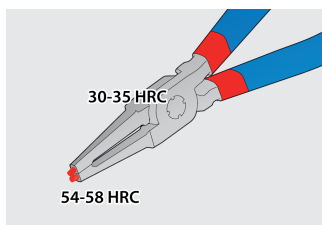

Комплект клещи зегер в калъф

539/1PCT

Профили

Параметри на продукта

Комплектът включва :

- 2x зегер клещи , отварящи, прави и извити, размер 140 (10 - 25mm)
- 2x зегер клещи , затварящи, прави и извити, размер 140 (12 - 25mm)

Име на продукта	SKU	Артикул	Документация	Количество
Комплект клещи зегер в калъф	621624	539/1PCT	10 - 25/140	4
Клещи зегер отварящи, прави		532/1P	140x10 - 25	1
Клещи зегер отварящи, извити под 90°		534/1P	140x10 - 25	1
Клещи зегер затварящи, прави		536/1P	140x12 - 25	1
Клещи зегер затварящи, извити под 90°		538/1P	140x12 - 25	1

* Снимките на продуктите са символични. Всички размери са в мм., теглото е в грамове .

Употреба (снимки)

Връхчета, закалени до 58 HRC предотвратяват огъване или счупване по време на отстраняването или поставянето на зегерки

Връхчетата са поставени на челюстите под ъгъл, което предотвратява изпадането на зегерките