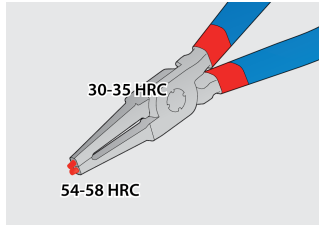

Set of lock rings pliers in bag

539/1PCT

Profielen

Product attributen

De set bestaat uit:

- 2x external lock rings pliers, straight and bent, dim. 140 (10 - 25mm)
- 2x internal lock rings pliers, straight and bent, dim. 140 (12 - 25mm)

Productnaam	SKU	Artikel	Afmetingen	Hoeveelheid
Set of lock rings pliers in bag	621624	539/1PCT	10 - 25/140	4
External lock rings pliers, straight		532/1P	140x10 - 25	1
External lock rings pliers, bent		534/1P	140x10 - 25	1
Internal lock rings pliers, straight		536/1P	140x12 - 25	1
Internal lock rings pliers, bent		538/1P	140x12 - 25	1

* Afbeeldingen van producten zijn symbolisch. Alle afmetingen zijn in mm, en het gewicht in grammen. Alle vermelde afmetingen kunnen variëren in tolerantie.

Gebruik (Afbeeldingen)

Tips hardened to 58 HRC prevent bending or breaking during the removal or insertion of circlips

The tips are inserted into the jaw at an angle that prevents the circlip from sliding off the tips