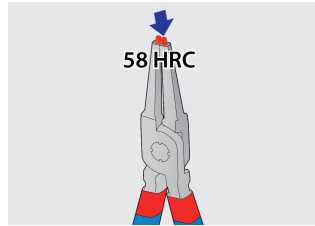

Set of lock rings pliers PLUS in bag

539/1PCT

Profielen

Product attributen

De set bestaat uit:

- 2x external lock rings pliers, straight and bent, dim. 140 (10 - 25mm)
- 2x internal lock rings pliers, straight and bent, dim. 140 (12 - 25mm)

Productnaam	SKU	Artikel	Afmetingen	Hoeveelheid
Set of lock rings pliers PLUS in bag	621624	539/1PCT	10 - 25/140	4
External lock rings pliers, straight		532/1P	140x10 - 25	1
External lock rings pliers, bent		534/1P	140x10 - 25	1
Internal lock rings pliers, straight		536/1P	140x12 - 25	1
Internal lock rings pliers, bent		538/1P	140x12 - 25	1

* Afbeeldingen van producten zijn symbolisch. Alle afmetingen zijn in mm, en het gewicht in grammen. Alle vermelde afmetingen kunnen variëren in tolerantie.

Gebruik (Afbeeldingen)

Tips hardened to 58 HRC prevent bending or breaking during the removal or insertion of circlips

The tips are inserted into the jaw at an angle that prevents the circlip from sliding off the tips