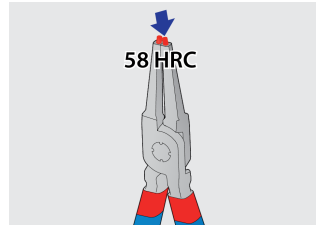

Set of lock rings pliers in bag

539/1PCT

Profielen

Product attributen

De set bestaat uit:

- 2x external lock rings pliers, straight and bent, dim. 140 (10 - 25mm)
- 2x internal lock rings pliers, straight and bent, dim. 140 (12 - 25mm)

Productnaam	SKU	Artikel	Afmetingen	Hoeveelheid
Set of lock rings pliers in bag	621624	539/1PCT	10 - 25/140	4
External lock rings pliers, straight		532/1P	140x10 - 25	1
External lock rings pliers, bent		534/1P	140x10 - 25	1
Internal lock rings pliers, straight		536/1P	140x12 - 25	1
Internal lock rings pliers, bent		538/1P	140x12 - 25	1

* Afbeeldingen van producten zijn symbolisch. Alle afmetingen zijn in mm, en het gewicht in grammen. Alle vermelde afmetingen kunnen variëren in tolerantie.

Gebruik (Afbeeldingen)

Tips hardened to 58 HRC prevent bending or breaking during the removal or insertion of circlips

The tips are inserted into the jaw at an angle that prevents the circlip from sliding off the tips