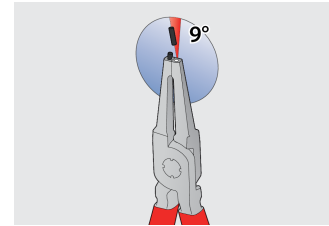

Set of lock rings pliers in bag

539/1PCT

Profielen

Product attributen

De set bestaat uit:

- 2x external lock rings pliers, straight and bent, dim. 140 (10 - 25mm)
- 2x internal lock rings pliers, straight and bent, dim. 140 (12 - 25mm)

Productnaam	SKU	Artikel	Afmetingen	Hoeveelheid
Set of lock rings pliers in bag	621624	539/1PCT	10 - 25/140	4
External lock rings pliers, straight		532/1P	140x10 - 25	1
External lock rings pliers, bent		534/1P	140x10 - 25	1
Internal lock rings pliers, straight		536/1P	140x12 - 25	1
Internal lock rings pliers, bent		538/1P	140x12 - 25	1

* Afbeeldingen van producten zijn symbolisch. Alle afmetingen zijn in mm, en het gewicht in grammen. Alle vermelde afmetingen kunnen variëren in tolerantie.

Gebruik (Afbeeldingen)

Tips hardened to 58 HRC prevent bending or breaking during the removal or insertion of circlips

The tips are inserted into the jaw at an angle that prevents the circlip from sliding off the tips