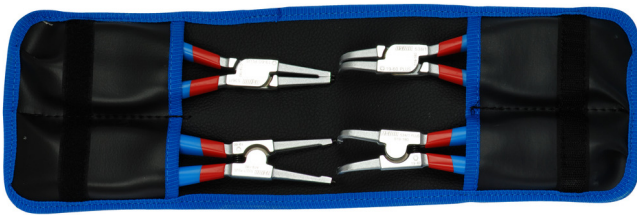

Set of lock rings pliers PLUS in bag

539/1PCT

Profielen

Product attributen

De set bestaat uit:

- 2x external lock rings pliers, straight and bent, dim. 140 (10 - 25mm)
- 2x internal lock rings pliers, straight and bent, dim. 140 (12 - 25mm)

Productnaam	SKU	Artikel	Afmetingen	Hoeveelheid
Set of lock rings pliers PLUS in bag	621624	539/1PCT	10 - 25/140	4
External lock rings pliers, straight		532/1P	140x10 - 25	1
External lock rings pliers, bent		534/1P	140x10 - 25	1
Internal lock rings pliers, straight		536/1P	140x12 - 25	1
Internal lock rings pliers, bent		538/1P	140x12 - 25	1

* Afbeeldingen van producten zijn symbolisch. Alle afmetingen zijn in mm, en het gewicht in grammen. Alle vermelde afmetingen kunnen variëren in tolerantie.

Gebruik (Afbeeldingen)

Tips hardened to 58 HRC prevent bending or breaking during the removal or insertion of circlips

The tips are inserted into the jaw at an angle that prevents the circlip from sliding off the tips