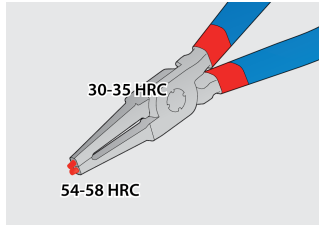

Set of lock rings pliers PLUS in bag

539/1PCT

Profielen

Product attributen

De set bestaat uit:

- 2x external lock rings pliers, straight and bent, dim. 140 (10 - 25mm)
- 2x internal lock rings pliers, straight and bent, dim. 140 (12 - 25mm)

Productnaam	SKU	Artikel	Afmetingen	Hoeveelheid
Set of lock rings pliers PLUS in bag	621624	539/1PCT	10 - 25/140	4
External lock rings pliers, straight		532/1P	140x10 - 25	1
External lock rings pliers, bent		534/1P	140x10 - 25	1
Internal lock rings pliers, straight		536/1P	140x12 - 25	1
Internal lock rings pliers, bent		538/1P	140x12 - 25	1

* Afbeeldingen van producten zijn symbolisch. Alle afmetingen zijn in mm, en het gewicht in grammen. Alle vermelde afmetingen kunnen variëren in tolerantie.

Gebruik (Afbeeldingen)

Tips hardened to 58 HRC prevent bending or breaking during the removal or insertion of circlips

The tips are inserted into the jaw at an angle that prevents the circlip from sliding off the tips