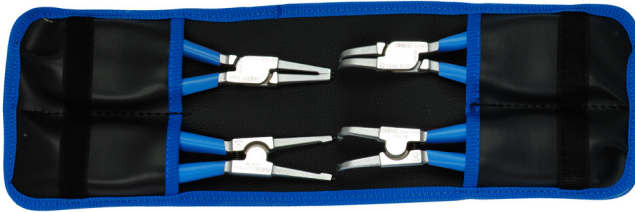

# Set i danve të siguresave ,në çantë

539/1PCT

### Seti përfshin:

- 2x Dana për unaza kyçëse të jashtme, të drejta dhe të përkulura, të dim. 140 (10- 25mm)
- 2x Dana për unaza kyçëse të mbrendshme, të drejta dhe të përkulura, të dim.140 (10 - 25mm)