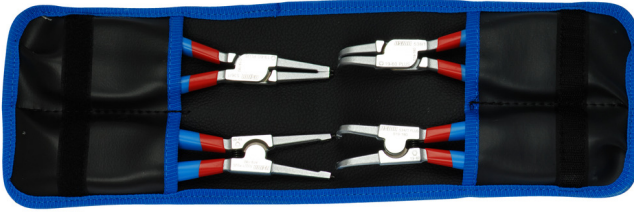

Çantada segman pensesi takımı PLUS

539/1PCT

Profiles

Product features

Set includes:

- 2x external lock rings pliers, straight and bent, dim. 140 (3 - 10mm)
- 2x internal lock rings pliers, straight and bent, dim. 140 (8 - 13mm)

Product name	SKU	Article	Dimensions	Quantity
Çantada segman pensesi takımı PLUS	621623	539/1PCT	3 - 13/140	4
Dış segman pensesi, düz		532/1P	140x3 - 10	1
Dış segman pensesi, eğri		534/1P	140x3 - 10	1
İç segman pensesi, düz		536/1P	140x8 - 13	1
İç segman pensesi, eğri		538/1P	140x8 - 13	1

* Ürünlerin resimleri semboliktir. Bütün boyutlar mm ve ağırlık gram cinsindedir.

Usage (pictures)

58 HRC'ye kadar
sertleştirilmiş uçları
bükme veya segmanları
çıkartılması veya
yerleştirilmesi sırasında
kırılmayı engeller

Uçlar, uçların kaymasını
sekmeyi engelleyen bir
açıyla çenenin içine
yerleştirilir