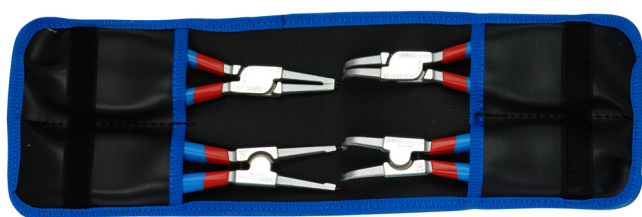

Набор съёмников стопорных колец PLUS в сумке

539/1PCT

Профили

Описание товара

В комплекте:

- Съёмники внешних стопорных колец, прямые и изогнутые, длина 140 мм (3-10 мм)
- Съёмники внутренних стопорных колец, прямые и изогнутые, длина 140 мм (8-13 мм)

Наименование товара	SKU	Артикул	Размеры	Количество
Набор съёмников стопорных колец PLUS в сумке	621623	539/1PCT	3 - 13/140	4
Съёмник наружных стопорных колец с прямыми концами		532/1P	140x3 - 10	1
Съёмник наружных стопорных колец с загнутыми концами		534/1P	140x3 - 10	1
Съёмник внутренних стопорных колец с прямыми концами		536/1P	140x8 - 13	1

Наименование товара	SKU	Артикул	Размеры	Количество
Съёмник внутренних стопорных колец с загнутыми концами		538/1P	140x8 - 13	1

* Изображения продуктов носят демонстрационный характер. Все размеры указаны в миллиметрах, вес в граммах.

Использование (картинки)

Наконечники, закалённые до твёрдости HRC 58, не сгибаются и не ломаются при работе со стопорными кольцами

Наконечники вставлены в губки под углом, что предотвращает соскальзывание стопорного кольца с наконечника