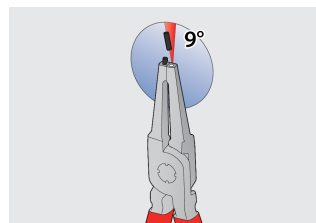

Наконечники вставлены в губки под углом, что предотвращает соскальзывание стопорного кольца с наконечника