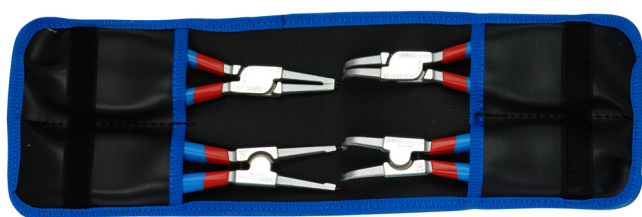

# Набор съёмников стопорных колец PLUS в сумке

539/1PCT

### В комплекте:

- Съёмники внешних стопорных колец, прямые и изогнутые, длина 140 мм (3-10 мм)
- Съёмники внутренних стопорных колец, прямые и изогнутые, длина 140 мм (8-13 мм)

Наименование товара	SKU	Артикул	Размеры	Количество
Набор съёмников стопорных колец PLUS в сумке	621623	539/1PCT	3 - 13/140	4
Съёмник наружных стопорных колец с прямыми концами		532/1P	140x3 - 10	1
Съёмник наружных стопорных колец с загнутыми концами		534/1P	140x3 - 10	1
Съёмник внутренних стопорных колец с прямыми концами		536/1P	140x8 - 13	1

Наименование товара	SKU	Артикул	Размеры	Количество
Съёмник внутренних стопорных колец с загнутыми концами		538/1P	140x8 - 13	1

\* Изображения продуктов носят демонстрационный характер. Все размеры указаны в миллиметрах, вес в граммах.