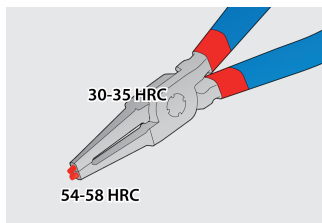

Наименование товара	SKU	Артикул	Размеры	Количество
Съёмник внутренних стопорных колец с загнутыми концами		538/1P	140x8 - 13	1

* Изображения продуктов носят демонстрационный характер. Все размеры указаны в миллиметрах, вес в граммах.

Использование (картинки)

Наконечники, закалённые до твёрдости HRC 58, не сгибаются и не ломаются при работе со стопорными кольцами