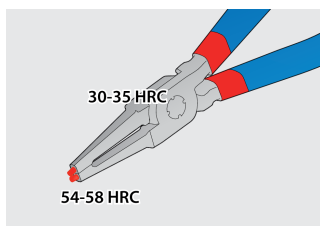

## Caracteristicile produsului

Set includes:

- 2x external lock rings pliers, straight and bent, dim. 140 (3 - 10mm)
- 2x internal lock rings pliers, straight and bent, dim. 140 (8 - 13mm)

Denumirea Produsului	SKU	Articol	Dimensiuni	Cantitate
Set clesti inel de siguranta PLUS in punga	621623	539/1PCT	3 - 13/140	4
Cleste inel de siguranta, exterior, varfuri drepte		532/1P	140x3 - 10	1
Cleste inel de siguranta, exterior, varfuri indoite		534/1P	140x3 - 10	1
Cleste inel de siguranta, intern, varfuri drepte		536/1P	140x8 - 13	1
Cleste inel de siguranta, intern, varfuri indoite		538/1P	140x8 - 13	1

\* Imaginea produsului este simbolica. Toate dimensiunile sunt exprimate în mm, greutatea în grame.

0 (pictures)

Varfurile calite la 58HRC  
previn indoirea sau  
ruperea inelelor de  
siguranta in timpul  
scoterii sau introducerii  
acestora.

Varfurile sunt introduse  
in falci la un unghi care  
previne inelul sa  
alunece din varf