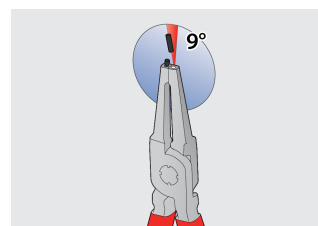

## Profile

## Caracteristicile produsului

Set includes:

- 2x external lock rings pliers, straight and bent, dim. 140 (3 - 10mm)
- 2x internal lock rings pliers, straight and bent, dim. 140 (8 - 13mm)

Denumirea Produsului	SKU	Articol	Dimensiuni	Cantitate
Set clesti inel de siguranta PLUS in punga	621623	539/1PCT	3 - 13/140	4
Cleste inel de siguranta, exterior, varfuri drepte		532/1P	140x3 - 10	1
Cleste inel de siguranta, exterior, varfuri indoite		534/1P	140x3 - 10	1
Cleste inel de siguranta, intern, varfuri drepte		536/1P	140x8 - 13	1
Cleste inel de siguranta, intern, varfuri indoite		538/1P	140x8 - 13	1

\* Imaginea produsului este simbolica. Toate dimensiunile sunt exprimate în mm, greutatea în grame.

0 (pictures)

Varfurile calite la 58HRC  
previn indoirea sau  
ruperea inelelor de  
siguranta in timpul  
scoterii sau introducerii  
acestora.

Varfurile sunt introduse  
in falci la un unghi care  
previne inelul sa  
alunece din varf