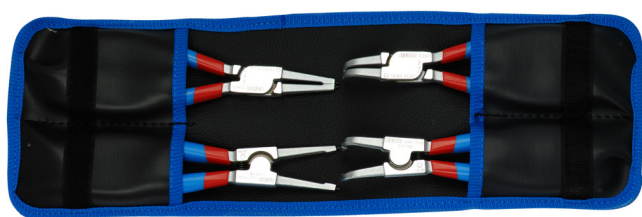

# Set clesti inel de siguranta PLUS in punga

539/1PCT

## Caracteristicile produsului

Set includes:

- 2x external lock rings pliers, straight and bent, dim. 140 (3 - 10mm)
- 2x internal lock rings pliers, straight and bent, dim. 140 (8 - 13mm)

Denumirea Produsului	SKU	Articol	Dimensiuni	Cantitate
Set clesti inel de siguranta PLUS in punga	621623	539/1PCT	3 - 13/140	4
Cleste inel de siguranta, exterior, varfuri drepte		532/1P	140x3 - 10	1
Cleste inel de siguranta, exterior, varfuri indoite		534/1P	140x3 - 10	1
Cleste inel de siguranta, intern, varfuri drepte		536/1P	140x8 - 13	1
Cleste inel de siguranta, intern, varfuri indoite		538/1P	140x8 - 13	1

\* Imaginea produsului este simbolica. Toate dimensiunile sunt exprimate în mm, greutatea în grame.

0 (pictures)

Varfurile calite la 58HRC  
previn indoirea sau  
ruperea inelelor de  
siguranta in timpul  
scoterii sau introducerii  
acestora.

Varfurile sunt introduse  
in falci la un unghi care  
previne inelul sa  
alunece din varf