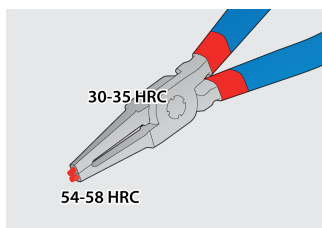

* Przedstawiony wygląd produktu jest orientacyjny. Wszystkie wymiary są w mm, podana waga w gramach

Użycie (Obrazy)

Końcówki utwardzone do 58HRC zapobiegają zgięciu lub pękaniu podczas użycia z pierścieniami osadczymi