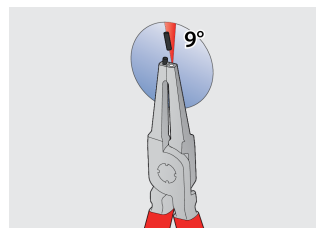

Końcówki są wstawiane w szczęki pod kątem co zapobiega wysuwaniu się ich z oczek pierścienia