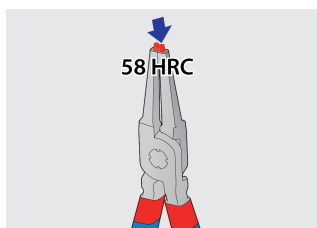

Σετ με ασφαλειοσίμπιδα PLUS σε υφασμάτινη θήκη

539/1PCT

Προφίλ

Χαρακτηριστικά προϊόντος

Το σετ περιλαμβάνει:

- 2x εξωτερικά ασφαλειοσίμπιδα, ίσιο και κυρτό, dim. 140 (3-10mm)
- 2x εσωτερικά ασφαλειοσίμπιδα, ίσιο και κυρτό, dim. 140 (3-10mm)

Όνομα προϊόντος	SKU	Art	Διαστάσεις	Ποσότητα
Σετ με ασφαλειοσίμπιδα PLUS σε υφασμάτινη θήκη	621623	539/1PCT	3 - 13/140	4
Ίσιο ασφαλειοσίμπιδο, εξωτερικό		532/1P	140x3 - 10	1
Κυρτό ασφαλειοσίμπιδο, εξωτερικό		534/1P	140x3 - 10	1
Ίσιο ασφαλειοσίμπιδο, εσωτερικό		536/1P	140x8 - 13	1
Κυρτό ασφαλειοσίμπιδο, εσωτερικό		538/1P	140x8 - 13	1

* Οι εικόνες των προϊόντων είναι συμβολικές. Όλες οι διαστάσεις είναι σε mm, το βάρος είναι σε γραμμάρια. Όλες οι αναφερόμενες διαστάσεις μπορεί να διαφέρουν σε ανοχές.

Χρήση (εικόνες)

Η σκλήρυνση στα 58 Hrc που έχει γίνει στις μύτες, αποτρέπει το λύγισμα ή το σπάσιμο κατά την αφαίρεση των ασφαλειών

Οι μύτες εισέρχονται στη σιαγόνα σε γωνία που αποτρέπει την ασφάλεια να γλιστρήσει