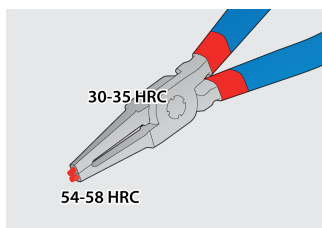

Σετ με ασφαλειοσίμπιδα σε υφασμάτινη θήκη

539/1PCT

Προφίλ

Χαρακτηριστικά προϊόντος

Το σετ περιλαμβάνει:

- 2x εξωτερικά ασφαλειοσίμπιδα, ίσιο και κυρτό, dim. 140 (3-10mm)
- 2x εσωτερικά ασφαλειοσίμπιδα, ίσιο και κυρτό, dim. 140 (3-10mm)

| Όνομα προϊόντος | SKU | Art | Διαστάσεις | Ποσότητα |
|---|---|----------|------------|----------|
| Σετ με ασφαλειοσίμπιδα σε υφασμάτινη θήκη | 621623 | 539/1PCT | 3 - 13/140 | 4 |
| Ίσιο ασφαλειοσίμπιδο, εξωτερικό |  | 532/1P | 140x3 - 10 | 1 |
| Κυρτό ασφαλειοσίμπιδο, εξωτερικό |  | 534/1P | 140x3 - 10 | 1 |
| Ίσιο ασφαλειοσίμπιδο, εσωτερικό |  | 536/1P | 140x8 - 13 | 1 |
| Κυρτό ασφαλειοσίμπιδο, εσωτερικό |  | 538/1P | 140x8 - 13 | 1 |

* Οι εικόνες των προϊόντων είναι συμβολικές. Όλες οι διαστάσεις είναι σε mm, το βάρος είναι σε γραμμάρια. Όλες οι αναφερόμενες διαστάσεις μπορεί να διαφέρουν σε ανοχές.

Χρήση (εικόνες)

Η σκλήρυνση στα 58 Hrc που έχει γίνει στις μύτες, αποτρέπει το λύγισμα ή το σπάσιμο κατά την αφαίρεση των ασφαλειών

Οι μύτες εισέρχονται στη σιαγόνα σε γωνία που αποτρέπει την ασφάλεια να γλιστρήσει