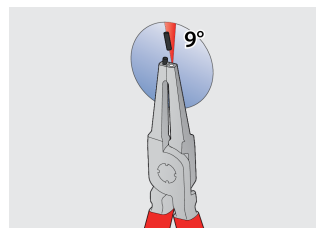

Σετ με ασφαλειοσίμπιδα σε υφασμάτινη θήκη

539/1PCT

Προφίλ

Χαρακτηριστικά προϊόντος

Το σετ περιλαμβάνει:

- 2x εξωτερικά ασφαλειοσίμπιδα, ίσιο και κυρτό, dim. 140 (3-10mm)
- 2x εσωτερικά ασφαλειοσίμπιδα, ίσιο και κυρτό, dim. 140 (3-10mm)

| Όνομα προϊόντος | SKU | Art | Διαστάσεις | Ποσότητα |
|---|---|----------|------------|----------|
| Σετ με ασφαλειοσίμπιδα σε υφασμάτινη θήκη | 621623 | 539/1PCT | 3 - 13/140 | 4 |
| Ίσιο ασφαλειοσίμπιδο, εξωτερικό |  | 532/1P | 140x3 - 10 | 1 |
| Κυρτό ασφαλειοσίμπιδο, εξωτερικό |  | 534/1P | 140x3 - 10 | 1 |
| Ίσιο ασφαλειοσίμπιδο, εσωτερικό |  | 536/1P | 140x8 - 13 | 1 |
| Κυρτό ασφαλειοσίμπιδο, εσωτερικό |  | 538/1P | 140x8 - 13 | 1 |

* Οι εικόνες των προϊόντων είναι συμβολικές. Όλες οι διαστάσεις είναι σε mm, το βάρος είναι σε γραμμάρια. Όλες οι αναφερόμενες διαστάσεις μπορεί να διαφέρουν σε ανοχές.

Χρήση (εικόνες)

Η σκλήρυνση στα 58 Hrc που έχει γίνει στις μύτες, αποτρέπει το λύγισμα ή το σπάσιμο κατά την αφαίρεση των ασφαλειών

Οι μύτες εισέρχονται στη σιαγόνα σε γωνία που αποτρέπει την ασφάλεια να γλιστρήσει