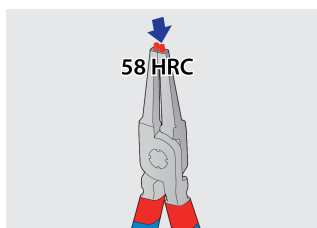

Σετ με ασφαλειοσίμπιδα σε υφασμάτινη θήκη

539/1PCT

Προφίλ

Χαρακτηριστικά προϊόντος

Το σετ περιλαμβάνει:

- 2x εξωτερικά ασφαλειοσίμπιδα, ίσιο και κυρτό, dim. 140 (3-10mm)
- 2x εσωτερικά ασφαλειοσίμπιδα, ίσιο και κυρτό, dim. 140 (3-10mm)

| Όνομα προϊόντος | SKU | Art | Διαστάσεις | Ποσότητα |
|---|---|----------|------------|----------|
| Σετ με ασφαλειοσίμπιδα σε υφασμάτινη θήκη | 621623 | 539/1PCT | 3 - 13/140 | 4 |
| Ίσιο ασφαλειοσίμπιδο, εξωτερικό |  | 532/1P | 140x3 - 10 | 1 |
| Κυρτό ασφαλειοσίμπιδο, εξωτερικό |  | 534/1P | 140x3 - 10 | 1 |
| Ίσιο ασφαλειοσίμπιδο, εσωτερικό |  | 536/1P | 140x8 - 13 | 1 |
| Κυρτό ασφαλειοσίμπιδο, εσωτερικό |  | 538/1P | 140x8 - 13 | 1 |

* Οι εικόνες των προϊόντων είναι συμβολικές. Όλες οι διαστάσεις είναι σε mm, το βάρος είναι σε γραμμάρια. Όλες οι αναφερόμενες διαστάσεις μπορεί να διαφέρουν σε ανοχές.

Χρήση (εικόνες)

Η σκλήρυνση στα 58 Hrc που έχει γίνει στις μύτες, αποτρέπει το λύγισμα ή το σπάσιμο κατά την αφαίρεση των ασφαλειών

Οι μύτες εισέρχονται στη σιαγόνα σε γωνία που αποτρέπει την ασφάλεια να γλιστρήσει