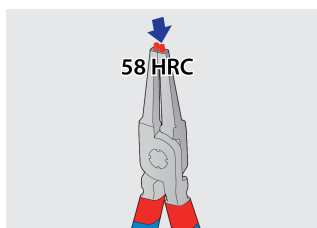

Σετ με ασφαλειοσίμπιδα σε υφασμάτινη θήκη

539/1PCT

Προφίλ

Χαρακτηριστικά προϊόντος

Το σετ περιλαμβάνει:

- 2x εξωτερικά ασφαλειοσίμπιδα, ίσιο και κυρτό, dim. 140 (3-10mm)
- 2x εσωτερικά ασφαλειοσίμπιδα, ίσιο και κυρτό, dim. 140 (3-10mm)

Όνομα προϊόντος	SKU	Art	Διαστάσεις	Ποσότητα
Σετ με ασφαλειοσίμπιδα σε υφασμάτινη θήκη	621623	539/1PCT	3 - 13/140	4
Ίσιο ασφαλειοσίμπιδο, εξωτερικό		532/1P	140x3 - 10	1
Κυρτό ασφαλειοσίμπιδο, εξωτερικό		534/1P	140x3 - 10	1
Ίσιο ασφαλειοσίμπιδο, εσωτερικό		536/1P	140x8 - 13	1
Κυρτό ασφαλειοσίμπιδο, εσωτερικό		538/1P	140x8 - 13	1

* Οι εικόνες των προϊόντων είναι συμβολικές. Όλες οι διαστάσεις είναι σε mm, το βάρος είναι σε γραμμάρια. Όλες οι αναφερόμενες διαστάσεις μπορεί να διαφέρουν σε ανοχές.

Χρήση (εικόνες)

Η σκλήρυνση στα 58 Hrc που έχει γίνει στις μύτες, αποτρέπει το λύγισμα ή το σπάσιμο κατά την αφαίρεση των ασφαλειών

Οι μύτες εισέρχονται στη σιαγόνα σε γωνία που αποτρέπει την ασφάλεια να γλιστρήσει