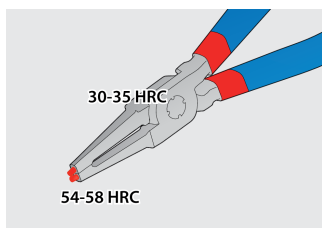

Σετ με ασφαλειοσίμπιδα PLUS σε υφασμάτινη θήκη

539/1PCT

Προφίλ

Χαρακτηριστικά προϊόντος

Το σετ περιλαμβάνει:

- 2x εξωτερικά ασφαλειοσίμπιδα, ίσιο και κυρτό, dim. 140 (3-10mm)
- 2x εσωτερικά ασφαλειοσίμπιδα, ίσιο και κυρτό, dim. 140 (3-10mm)

Όνομα προϊόντος	SKU	Art	Διαστάσεις	Ποσότητα
Σετ με ασφαλειοσίμπιδα PLUS σε υφασμάτινη θήκη	621623	539/1PCT	3 - 13/140	4
Ίσιο ασφαλειοσίμπιδο, εξωτερικό		532/1P	140x3 - 10	1
Κυρτό ασφαλειοσίμπιδο, εξωτερικό		534/1P	140x3 - 10	1
Ίσιο ασφαλειοσίμπιδο, εσωτερικό		536/1P	140x8 - 13	1
Κυρτό ασφαλειοσίμπιδο, εσωτερικό		538/1P	140x8 - 13	1

* Οι εικόνες των προϊόντων είναι συμβολικές. Όλες οι διαστάσεις είναι σε mm, το βάρος είναι σε γραμμάρια. Όλες οι αναφερόμενες διαστάσεις μπορεί να διαφέρουν σε ανοχές.

Χρήση (εικόνες)

Η σκλήρυνση στα 58 Hrc που έχει γίνει στις μύτες, αποτρέπει το λύγισμα ή το σπάσιμο κατά την αφαίρεση των ασφαλειών

Οι μύτες εισέρχονται στη σιαγόνα σε γωνία που αποτρέπει την ασφάλεια να γλιστρήσει