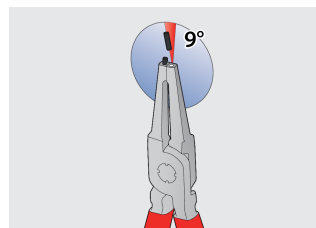

Σετ με ασφαλειοσίμπιδα PLUS σε υφασμάτινη θήκη

539/1PCT

Προφίλ

Χαρακτηριστικά προϊόντος

Το σετ περιλαμβάνει:

- 2x εξωτερικά ασφαλειοσίμπιδα, ίσιο και κυρτό, dim. 140 (3-10mm)
- 2x εσωτερικά ασφαλειοσίμπιδα, ίσιο και κυρτό, dim. 140 (3-10mm)

Όνομα προϊόντος	SKU	Art	Διαστάσεις	Ποσότητα
Σετ με ασφαλειοσίμπιδα PLUS σε υφασμάτινη θήκη	621623	539/1PCT	3 - 13/140	4
Ίσιο ασφαλειοσίμπιδο, εξωτερικό		532/1P	140x3 - 10	1
Κυρτό ασφαλειοσίμπιδο, εξωτερικό		534/1P	140x3 - 10	1
Ίσιο ασφαλειοσίμπιδο, εσωτερικό		536/1P	140x8 - 13	1
Κυρτό ασφαλειοσίμπιδο, εσωτερικό		538/1P	140x8 - 13	1

* Οι εικόνες των προϊόντων είναι συμβολικές. Όλες οι διαστάσεις είναι σε mm, το βάρος είναι σε γραμμάρια. Όλες οι αναφερόμενες διαστάσεις μπορεί να διαφέρουν σε ανοχές.

Χρήση (εικόνες)

Η σκλήρυνση στα 58 Hrc που έχει γίνει στις μύτες, αποτρέπει το λύγισμα ή το σπάσιμο κατά την αφαίρεση των ασφαλειών

Οι μύτες εισέρχονται στη σιαγόνα σε γωνία που αποτρέπει την ασφάλεια να γλιστρήσει