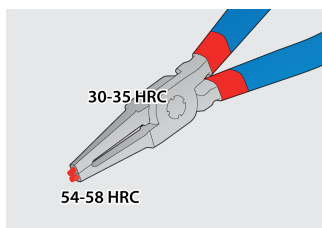

Σετ με ασφαλειοσίμπιδα σε υφασμάτινη θήκη

539/1PCT

Προφίλ

Χαρακτηριστικά προϊόντος

Το σετ περιλαμβάνει:

- 2x εξωτερικά ασφαλειοσίμπιδα, ίσιο και κυρτό, dim. 140 (3-10mm)
- 2x εσωτερικά ασφαλειοσίμπιδα, ίσιο και κυρτό, dim. 140 (3-10mm)

Όνομα προϊόντος	SKU	Art	Διαστάσεις	Ποσότητα
Σετ με ασφαλειοσίμπιδα σε υφασμάτινη θήκη	621623	539/1PCT	3 - 13/140	4
Ίσιο ασφαλειοσίμπιδο, εξωτερικό		532/1P	140x3 - 10	1
Κυρτό ασφαλειοσίμπιδο, εξωτερικό		534/1P	140x3 - 10	1
Ίσιο ασφαλειοσίμπιδο, εσωτερικό		536/1P	140x8 - 13	1
Κυρτό ασφαλειοσίμπιδο, εσωτερικό		538/1P	140x8 - 13	1

* Οι εικόνες των προϊόντων είναι συμβολικές. Όλες οι διαστάσεις είναι σε mm, το βάρος είναι σε γραμμάρια. Όλες οι αναφερόμενες διαστάσεις μπορεί να διαφέρουν σε ανοχές.

Χρήση (εικόνες)

Η σκλήρυνση στα 58 Hrc που έχει γίνει στις μύτες, αποτρέπει το λύγισμα ή το σπάσιμο κατά την αφαίρεση των ασφαλειών

Οι μύτες εισέρχονται στη σιαγόνα σε γωνία που αποτρέπει την ασφάλεια να γλιστρήσει