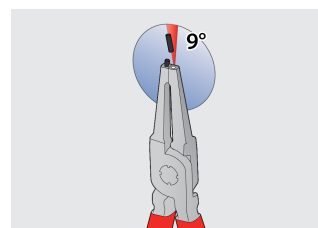

Σετ με ασφαλειοσίμπιδα σε υφασμάτινη θήκη

539/1PCT

Προφίλ

Χαρακτηριστικά προϊόντος

Το σετ περιλαμβάνει:

- 2x εξωτερικά ασφαλειοσίμπιδα, ίσιο και κυρτό, dim. 140 (3-10mm)
- 2x εσωτερικά ασφαλειοσίμπιδα, ίσιο και κυρτό, dim. 140 (3-10mm)

Όνομα προϊόντος	SKU	Art	Διαστάσεις	Ποσότητα
Σετ με ασφαλειοσίμπιδα σε υφασμάτινη θήκη	621623	539/1PCT	3 - 13/140	4
Ίσιο ασφαλειοσίμπιδο, εξωτερικό		532/1P	140x3 - 10	1
Κυρτό ασφαλειοσίμπιδο, εξωτερικό		534/1P	140x3 - 10	1
Ίσιο ασφαλειοσίμπιδο, εσωτερικό		536/1P	140x8 - 13	1
Κυρτό ασφαλειοσίμπιδο, εσωτερικό		538/1P	140x8 - 13	1

* Οι εικόνες των προϊόντων είναι συμβολικές. Όλες οι διαστάσεις είναι σε mm, το βάρος είναι σε γραμμάρια. Όλες οι αναφερόμενες διαστάσεις μπορεί να διαφέρουν σε ανοχές.

Χρήση (εικόνες)

Η σκλήρυνση στα 58 Hrc που έχει γίνει στις μύτες, αποτρέπει το λύγισμα ή το σπάσιμο κατά την αφαίρεση των ασφαλειών

Οι μύτες εισέρχονται στη σιαγόνα σε γωνία που αποτρέπει την ασφάλεια να γλιστρήσει