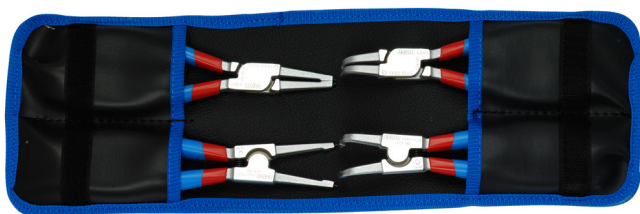

Σετ με ασφαλειοσίμπιδα PLUS σε υφασμάτινη θήκη

539/1PCT

Προφίλ

Χαρακτηριστικά προϊόντος

Το σετ περιλαμβάνει:

- 2x εξωτερικά ασφαλειοσίμπιδα, ίσιο και κυρτό, dim. 140 (3-10mm)
- 2x εσωτερικά ασφαλειοσίμπιδα, ίσιο και κυρτό, dim. 140 (3-10mm)

Όνομα προϊόντος	SKU	Art	Διαστάσεις	Ποσότητα
Σετ με ασφαλειοσίμπιδα PLUS σε υφασμάτινη θήκη	621623	539/1PCT	3 - 13/140	4
Ίσιο ασφαλειοσίμπιδο, εξωτερικό		532/1P	140x3 - 10	1
Κυρτό ασφαλειοσίμπιδο, εξωτερικό		534/1P	140x3 - 10	1
Ίσιο ασφαλειοσίμπιδο, εσωτερικό		536/1P	140x8 - 13	1
Κυρτό ασφαλειοσίμπιδο, εσωτερικό		538/1P	140x8 - 13	1

* Οι εικόνες των προϊόντων είναι συμβολικές. Όλες οι διαστάσεις είναι σε mm, το βάρος είναι σε γραμμάρια. Όλες οι αναφερόμενες διαστάσεις μπορεί να διαφέρουν σε ανοχές.

Χρήση (εικόνες)

Η σκλήρυνση στα 58 Hrc που έχει γίνει στις μύτες, αποτρέπει το λύγισμα ή το σπάσιμο κατά την αφαίρεση των ασφαλειών

Οι μύτες εισέρχονται στη σιαγόνα σε γωνία που αποτρέπει την ασφάλεια να γλιστρήσει