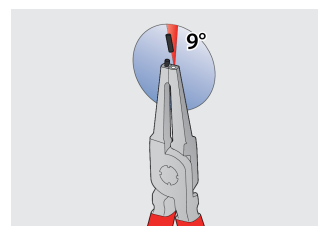

Jeu de 4 pinces circlips PLUS en pochette

539/1PCT

Profils

Description produit

Le jeu comprend :

- 2 pinces pour circlips extérieurs, droite et coudée, dim 140 (3 - 10 mm)
- 2 pinces pour circlips intérieur, droite et coudée, dim 140 (8 - 13 mm)

Nom du produit	SKU	Article	Dimensions	Quantité
Jeu de 4 pinces circlips PLUS en pochette	621623	539/1PCT	3 - 13/140	4
Pince droite pour circlips extérieurs		532/1P	140x3 - 10	1
Pince coudée pour circlips extérieurs		534/1P	140x3 - 10	1
Pince droite pour circlips intérieurs		536/1P	140x8 - 13	1
Pince coudée pour circlips intérieurs		538/1P	140x8 - 13	1

* Les images des produits ne sont pas contractuelles. Toutes les dimensions sont en mm, les poids en grammes.

Utilisation (pictures)

Les pointes durcies à 58 HRC ne subissent aucune déformation ni fracture lors du démontage ou de l'installation des circlips.

Les pointes des mâchoires sont orientées à un angle de 9° pour donner un maximum de prise sur le circlip et empêcher tout glissement.