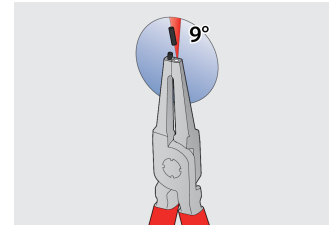

Les pointes des mâchoires sont orientées à un angle de 9° pour donner un maximum de prise sur le circlip et empêcher tout glissement.