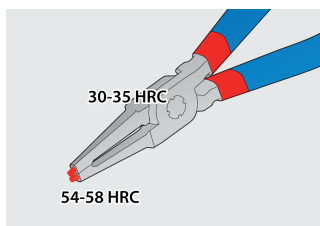

Jeu de 4 pinces circlips PLUS en pochette

539/1PCT

Profils

Description produit

Le jeu comprend :

- 2 pinces pour circlips extérieurs, droite et coudée, dim 140 (3 - 10 mm)
- 2 pinces pour circlips intérieur, droite et coudée, dim 140 (8 - 13 mm)

Nom du produit	SKU	Article	Dimensions	Quantité
Jeu de 4 pinces circlips PLUS en pochette	621623	539/1PCT	3 - 13/140	4
Pince droite pour circlips extérieurs		532/1P	140x3 - 10	1
Pince coudée pour circlips extérieurs		534/1P	140x3 - 10	1
Pince droite pour circlips intérieurs		536/1P	140x8 - 13	1
Pince coudée pour circlips intérieurs		538/1P	140x8 - 13	1

* Les images des produits ne sont pas contractuelles. Toutes les dimensions sont en mm, les poids en grammes.

Utilisation (pictures)

Les pointes durcies à 58 HRC ne subissent aucune déformation ni fracture lors du démontage ou de l'installation des circlips.

Les pointes des mâchoires sont orientées à un angle de 9° pour donner un maximum de prise sur le circlip et empêcher tout glissement.