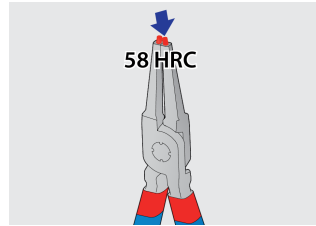

Utilisation (pictures)

Les pointes durcies à 58 HRC ne subissent aucune déformation ni fracture lors du démontage ou de l'installation des circlips.