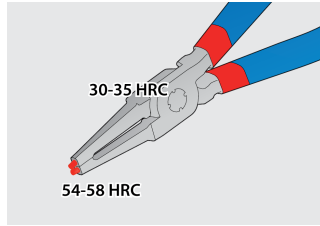

Utilisation (pictures)

Les pointes durcies à 58 HRC ne subissent aucune déformation ni fracture lors du démontage ou de l'installation des circlips.