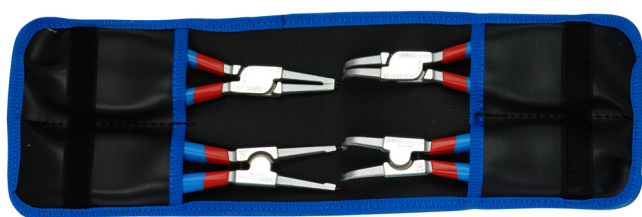

Jeu de 4 pinces circlips PLUS en pochette

539/1PCT

Profils

Description produit

Le jeu comprend :

- 2 pinces pour circlips extérieurs, droite et coudée, dim 140 (3 - 10 mm)
- 2 pinces pour circlips intérieur, droite et coudée, dim 140 (8 - 13 mm)

Nom du produit	SKU	Article	Dimensions	Quantité
Jeu de 4 pinces circlips PLUS en pochette	621623	539/1PCT	3 - 13/140	4
Pince droite pour circlips extérieurs		532/1P	140x3 - 10	1
Pince coudée pour circlips extérieurs		534/1P	140x3 - 10	1
Pince droite pour circlips intérieurs		536/1P	140x8 - 13	1
Pince coudée pour circlips intérieurs		538/1P	140x8 - 13	1

* Les images des produits ne sont pas contractuelles. Toutes les dimensions sont en mm, les poids en grammes.

Utilisation (pictures)

Les pointes durcies à 58 HRC ne subissent aucune déformation ni fracture lors du démontage ou de l'installation des circlips.

Les pointes des mâchoires sont orientées à un angle de 9° pour donner un maximum de prise sur le circlip et empêcher tout glissement.