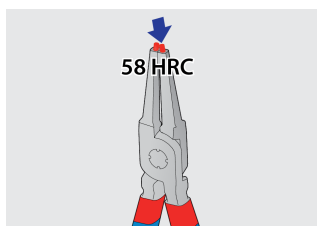

Jeu de 4 pinces circlips PLUS en pochette

539/1PCT

Profils

Description produit

Le jeu comprend :

- 2 pinces pour circlips extérieurs, droite et coudée, dim 140 (3 - 10 mm)
- 2 pinces pour circlips intérieur, droite et coudée, dim 140 (8 - 13 mm)

Nom du produit	SKU	Article	Dimensions	Quantité
Jeu de 4 pinces circlips PLUS en pochette	621623	539/1PCT	3 - 13/140	4
Pince droite pour circlips extérieurs		532/1P	140x3 - 10	1
Pince coudée pour circlips extérieurs		534/1P	140x3 - 10	1
Pince droite pour circlips intérieurs		536/1P	140x8 - 13	1
Pince coudée pour circlips intérieurs		538/1P	140x8 - 13	1

* Les images des produits ne sont pas contractuelles. Toutes les dimensions sont en mm, les poids en grammes.

Utilisation (pictures)

Les pointes durcies à 58 HRC ne subissent aucune déformation ni fracture lors du démontage ou de l'installation des circlips.

Les pointes des mâchoires sont orientées à un angle de 9° pour donner un maximum de prise sur le circlip et empêcher tout glissement.