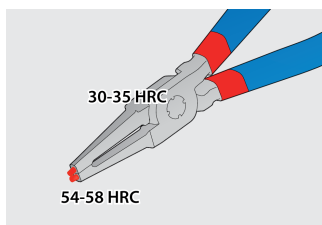

Комплект клещи зегер PLUS в калъф

539/1PCT

Профили

Параметри на продукта

Комплектът включва :

- 2x зегер клещи , отварящи, прави и извити, размер 140 (3 - 10mm)
- 2x зегер клещи , затварящи, прави и извити, размер 140 (8 - 13mm)

Име на продукта	SKU	Артикул	Документация	Количество
Комплект клещи зегер PLUS в калъф	621623	539/1PCT	3 - 13/140	4
Клещи зегер отварящи, прави		532/1P	140x3 - 10	1
Клещи зегер отварящи, извити под 90°		534/1P	140x3 - 10	1
Клещи зегер затварящи, прави		536/1P	140x8 - 13	1
Клещи зегер затварящи, извити под 90°		538/1P	140x8 - 13	1

* Снимките на продуктите са символични. Всички размери са в мм., теглото е в грамове .

Употреба (снимки)

Връхчета, закалени до 58 HRC предотвратяват огъване или счупване по време на отстраняването или поставянето на зегерки

Връхчетата са поставени на челюстите под ъгъл, което предотвратява изпадането на зегерките