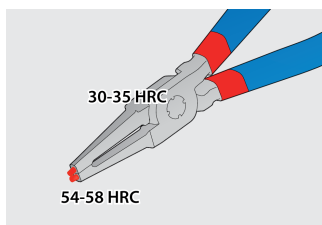

## Параметри на продукта

Комплектът включва :

- 2x зегер клещи , отварящи, прави и извити, размер 140 (3 - 10mm)
- 2x зегер клещи , затварящи, прави и извити, размер 140 (8 - 13mm)

Име на продукта	SKU	Артикул	Документация	Количество
Комплект клещи зегер в калъф	621623	539/1PCT	3 - 13/140	4
Клещи зегер отварящи, прави		532/1P	140x3 - 10	1
Клещи зегер отварящи, извити под 90°		534/1P	140x3 - 10	1
Клещи зегер затварящи, прави		536/1P	140x8 - 13	1
Клещи зегер затварящи, извити под 90°		538/1P	140x8 - 13	1

\* Снимките на продуктите са символични. Всички размери са в мм., теглото е в грамове .

## Употреба (снимки)

Връхчета, закалени до 58 HRC предотвратяват огъване или счупване по време на отстраняването или поставянето на зегерки

Връхчетата са поставени на челюстите под ъгъл, което предотвратява изпадането на зегерките