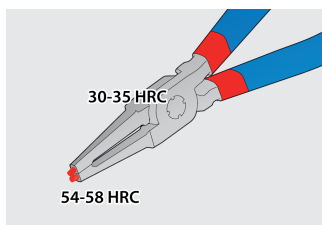

Комплект клещи зегер в калъф

539/1PCT

Профили

Параметри на продукта

Комплектът включва :

- 2x зегер клещи , отварящи, прави и извити, размер 140 (3 - 10mm)
- 2x зегер клещи , затварящи, прави и извити, размер 140 (8 - 13mm)

Име на продукта	SKU	Артикул	Документация	Количество
Комплект клещи зегер в калъф	621623	539/1PCT	3 - 13/140	4
Клещи зегер отварящи, прави		532/1P	140x3 - 10	1
Клещи зегер отварящи, извити под 90°		534/1P	140x3 - 10	1
Клещи зегер затварящи, прави		536/1P	140x8 - 13	1
Клещи зегер затварящи, извити под 90°		538/1P	140x8 - 13	1

* Снимките на продуктите са символични. Всички размери са в мм., теглото е в грамове .

Употреба (снимки)

Връхчета, закалени до 58 HRC предотвратяват огъване или счупване по време на отстраняването или поставянето на зегерки

Връхчетата са поставени на челюстите под ъгъл, което предотвратява изпадането на зегерките