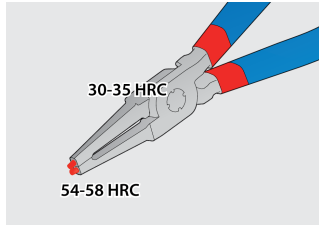

Set of lock rings pliers PLUS in bag

539/1PCT

Profielen

Product attributen

De set bestaat uit:

- 2x external lock rings pliers, straight and bent, dim. 140 (3 - 10mm)
- 2x internal lock rings pliers, straight and bent, dim. 140 (8 - 13mm)

Productnaam	SKU	Artikel	Afmetingen	Hoeveelheid
Set of lock rings pliers PLUS in bag	621623	539/1PCT	3 - 13/140	4
External lock rings pliers, straight		532/1P	140x3 - 10	1
External lock rings pliers, bent		534/1P	140x3 - 10	1
Internal lock rings pliers, straight		536/1P	140x8 - 13	1
Internal lock rings pliers, bent		538/1P	140x8 - 13	1

* Afbeeldingen van producten zijn symbolisch. Alle afmetingen zijn in mm, en het gewicht in grammen. Alle vermelde afmetingen kunnen variëren in tolerantie.

Gebruik (Afbeeldingen)

Tips hardened to 58 HRC prevent bending or breaking during the removal or insertion of circlips

The tips are inserted into the jaw at an angle that prevents the circlip from sliding off the tips