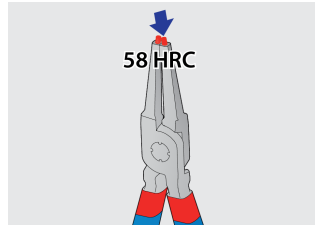

Set of lock rings pliers PLUS in bag

539/1PCT

Profielen

Product attributen

De set bestaat uit:

- 2x external lock rings pliers, straight and bent, dim. 140 (3 - 10mm)
- 2x internal lock rings pliers, straight and bent, dim. 140 (8 - 13mm)

Productnaam	SKU	Artikel	Afmetingen	Hoeveelheid
Set of lock rings pliers PLUS in bag	621623	539/1PCT	3 - 13/140	4
External lock rings pliers, straight		532/1P	140x3 - 10	1
External lock rings pliers, bent		534/1P	140x3 - 10	1
Internal lock rings pliers, straight		536/1P	140x8 - 13	1
Internal lock rings pliers, bent		538/1P	140x8 - 13	1

* Afbeeldingen van producten zijn symbolisch. Alle afmetingen zijn in mm, en het gewicht in grammen. Alle vermelde afmetingen kunnen variëren in tolerantie.

Gebruik (Afbeeldingen)

Tips hardened to 58 HRC prevent bending or breaking during the removal or insertion of circlips

The tips are inserted into the jaw at an angle that prevents the circlip from sliding off the tips