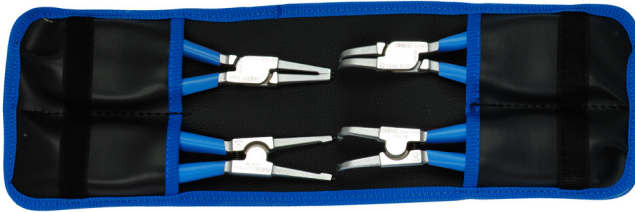

Set borgringtangen in zakje

539/1PCT

Profielen

Product attributen

De set bestaat uit:

- 2x external lock rings pliers, straight and bent, dim. 140 (3 - 10mm)
- 2x internal lock rings pliers, straight and bent, dim. 140 (8 - 13mm)

Productnaam	SKU	Artikel	Afmetingen	Hoeveelheid
Set borgringtangen in zakje	621623	539/1PCT	3 - 13/140	4
External lock rings pliers, straight		532/1P	140x3 - 10	1
External lock rings pliers, bent		534/1P	140x3 - 10	1
Internal lock rings pliers, straight		536/1P	140x8 - 13	1
Internal lock rings pliers, bent		538/1P	140x8 - 13	1

* Afbeeldingen van producten zijn symbolisch. Alle afmetingen zijn in mm, en het gewicht in grammen. Alle vermelde afmetingen kunnen variëren in tolerantie.

Gebruik (Afbeeldingen)

Tips hardened to 58 HRC prevent bending or breaking during the removal or insertion of circlips

The tips are inserted into the jaw at an angle that prevents the circlip from sliding off the tips