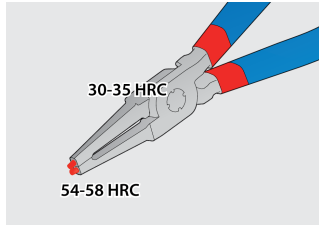

## Product attributen

De set bestaat uit:

- 2x external lock rings pliers, straight and bent, dim. 140 (3 - 10mm)
- 2x internal lock rings pliers, straight and bent, dim. 140 (8 - 13mm)

Productnaam	SKU	Artikel	Afmetingen	Hoeveelheid
Set of lock rings pliers in bag	621623	539/1PCT	3 - 13/140	4
External lock rings pliers, straight		532/1P	140x3 - 10	1
External lock rings pliers, bent		534/1P	140x3 - 10	1
Internal lock rings pliers, straight		536/1P	140x8 - 13	1
Internal lock rings pliers, bent		538/1P	140x8 - 13	1

\* Afbeeldingen van producten zijn symbolisch. Alle afmetingen zijn in mm, en het gewicht in grammen. Alle vermelde afmetingen kunnen variëren in tolerantie.

## Gebruik (Afbeeldingen)

Tips hardened to 58 HRC prevent bending or breaking during the removal or insertion of circlips

The tips are inserted into the jaw at an angle that prevents the circlip from sliding off the tips