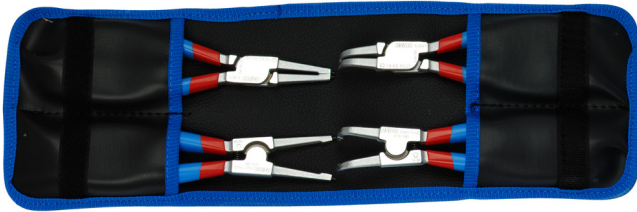

Set of lock rings pliers PLUS in bag

539/1PCT

Profielen

Product attributen

De set bestaat uit:

- 2x external lock rings pliers, straight and bent, dim. 140 (3 - 10mm)
- 2x internal lock rings pliers, straight and bent, dim. 140 (8 - 13mm)

Productnaam	SKU	Artikel	Afmetingen	Hoeveelheid
Set of lock rings pliers PLUS in bag	621623	539/1PCT	3 - 13/140	4
External lock rings pliers, straight		532/1P	140x3 - 10	1
External lock rings pliers, bent		534/1P	140x3 - 10	1
Internal lock rings pliers, straight		536/1P	140x8 - 13	1
Internal lock rings pliers, bent		538/1P	140x8 - 13	1

* Afbeeldingen van producten zijn symbolisch. Alle afmetingen zijn in mm, en het gewicht in grammen. Alle vermelde afmetingen kunnen variëren in tolerantie.

Gebruik (Afbeeldingen)

Tips hardened to 58 HRC prevent bending or breaking during the removal or insertion of circlips

The tips are inserted into the jaw at an angle that prevents the circlip from sliding off the tips