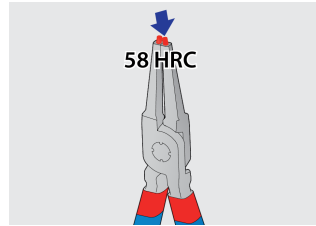

## Product attributen

De set bestaat uit:

- 2x external lock rings pliers, straight and bent, dim. 140 (3 - 10mm)
- 2x internal lock rings pliers, straight and bent, dim. 140 (8 - 13mm)

Productnaam	SKU	Artikel	Afmetingen	Hoeveelheid
Set of lock rings pliers in bag	621623	539/1PCT	3 - 13/140	4
External lock rings pliers, straight		532/1P	140x3 - 10	1
External lock rings pliers, bent		534/1P	140x3 - 10	1
Internal lock rings pliers, straight		536/1P	140x8 - 13	1
Internal lock rings pliers, bent		538/1P	140x8 - 13	1

\* Afbeeldingen van producten zijn symbolisch. Alle afmetingen zijn in mm, en het gewicht in grammen. Alle vermelde afmetingen kunnen variëren in tolerantie.

## Gebruik (Afbeeldingen)

Tips hardened to 58 HRC prevent bending or breaking during the removal or insertion of circlips

The tips are inserted into the jaw at an angle that prevents the circlip from sliding off the tips