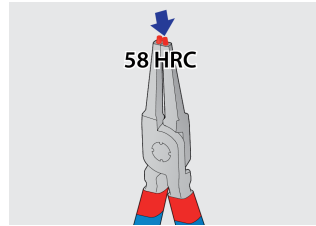

Usage (pictures)

Këshilla thekur për 58 HRC parandaluar lakimi ose thyer gjatë heqjes apo futjen e circlips