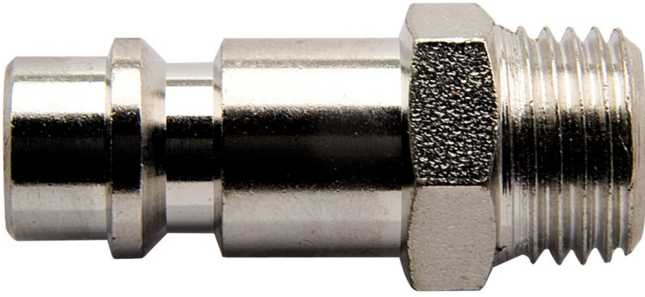

# Bağlantı elemanı, erkek parça

1507Z10

## Product features

- dış diş
- iç hortum çapı Ø10mm
- metal muhafaza

621455

3/8"

17

39.4

38

621456

1/2"

24

39.4

53

621457

3/4"

27

48.5