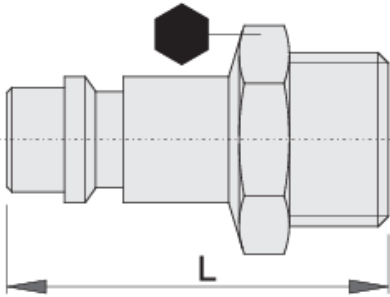

# Bağlantı elemanı, erkek parça

1507Z10

## Product features

- dış diş
- iç hortum çapı Ø10mm
- metal muhafaza

621455

3/8"

17

39.4

38

621456

1/2"

24

39.4

53

621457

3/4"

27

48.5

86

\* Ürünlerin resimleri semboliktir. Bütün boyutlar mm ve ağırlık gram cinsindedir.