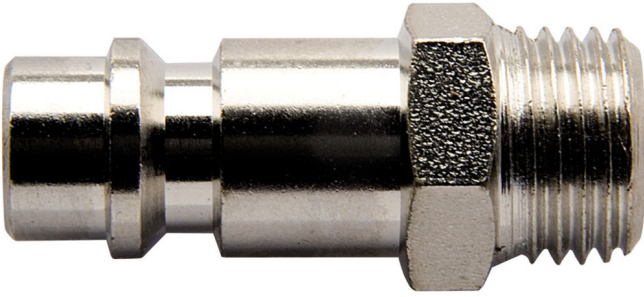

Bağlantı elemanı, erkek parça

1507Z10

Profiles

Product features

- dış diş
- iç hortum çapı Ø10mm
- metal muhafaza

621455

3/8"

17

39.4

38

621456

1/2"

24

39.4

53

621457

3/4"

27

48.5

86

* Ürünlerin resimleri semboliktir. Bütün boyutlar mm ve ağırlık gram cinsindedir.