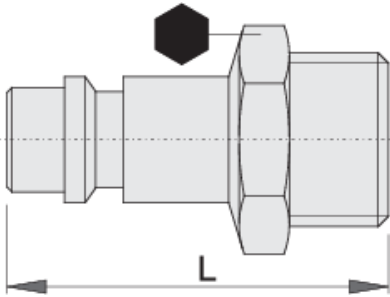

Bağlantı elemanı, erkek parça

1507Z10

Profiles

Product features

- dış diş
- iç hortum çapı Ø10mm
- metal muhafaza

621455

3/8"

17

39.4

38

621456

1/2"

24

39.4

53

621457

3/4"

27

48.5

86

* Ürünlerin resimleri semboliktir. Bütün boyutlar mm ve ağırlık gram cinsindedir.