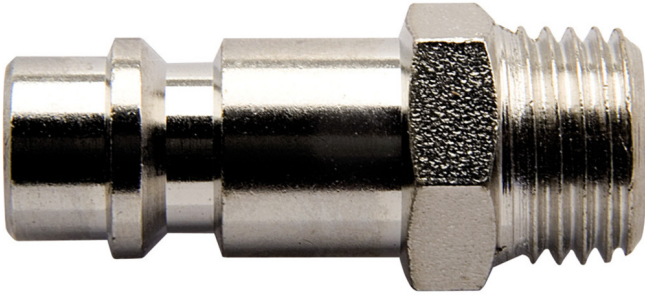

Bağlantı elemanı, erkek parça

1507Z10

Profiles

Product features

- dış diş
- iç hortum çapı Ø10mm
- metal muhafaza

621455

3/8"

17

39.4

38

621456

1/2"

24

39.4

53

621457

3/4"

27

48.5

86

* Ürünlerin resimleri semboliktir. Bütün boyutlar mm ve ağırlık gram cinsindedir.