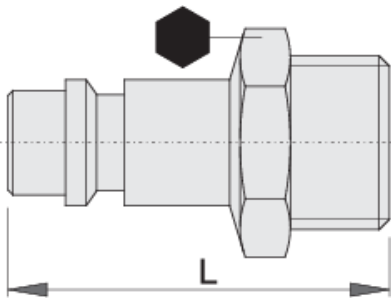

Spojnica muška

1507Z10

Profili

Opis proizvoda

- spoljni navoj
- unutrašnji prečnik: 10 mm
- metalno kućište

621455

3/8"

17

39.4

38

621456

1/2"

24

39.4

53

621457

3/4"

27

48.5

86

* Fotografije proizvoda su simbolične. Sve dimenzije su u mm, a težina u gramima. Sve navedene dimenzije mogu odstupati u granicama tolerancija.