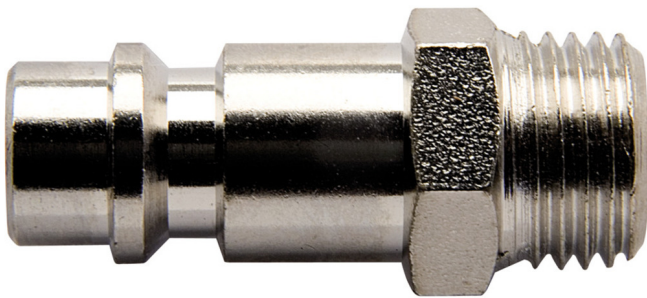

Spojnica muška

1507Z10

Profili

Opis proizvoda

- spoljni navoj
- unutrašnji prečnik: 10 mm
- metalno kućište

621455

3/8"

17

39.4

38

621456

1/2"

24

39.4

53

621457

3/4"

27

48.5

86

* Fotografije proizvoda su simbolične. Sve dimenzije su u mm, a težina u gramima. Sve navedene dimenzije mogu odstupati u granicama tolerancija.