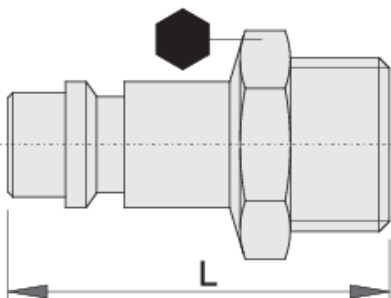

Spojnica muška

1507Z10

Profili

Opis proizvoda

- spoljni navoj
- unutrašnji prečnik: 10 mm
- metalno kućište

621455

3/8"

17

39.4

38

621456

1/2"

24

39.4

53

621457

3/4"

27

48.5

86

* Fotografije proizvoda su simbolične. Sve dimenzije su u mm, a težina u gramima. Sve navedene dimenzije mogu odstupati u granicama tolerancija.