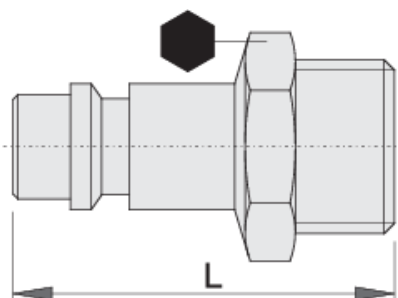

Vtič sklopke

1507Z10

Profili

Atributi izdelka

- zunanji navoj
- vtič ima pretočno izvrtino \varnothing 10mm
- kovinsko ohišje

	 mm	 mm	 L	
621455	3/8"	17	39.4	38
621456	1/2"	24	39.4	53

621457

3/4"

27

48.5

86

* Slike proizvodov so simbolične. Vse dimenzije so v mm, teža v g. Vse navedene dimenzije lahko odstopajo v tolerančnih merah.