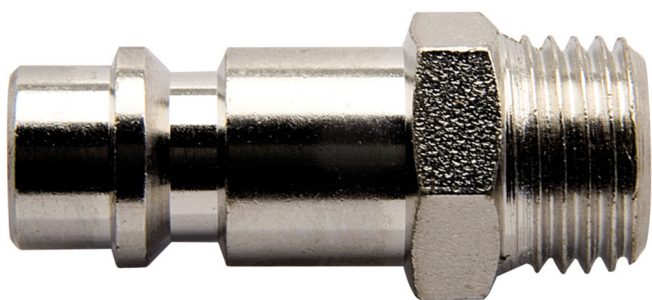

# Vtič sklopke

1507Z10

## Atributi izdelka

- zunanji navoj
- vtič ima pretočno izvrtino  $\varnothing$  10mm
- kovinsko ohišje

	 mm	 mm	L	
621455	3/8"	17	39.4	38
621456	1/2"	24	39.4	53

621457

3/4"

27

48.5

86