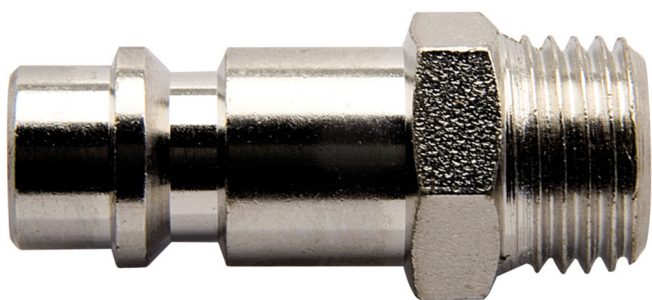

Vtič sklopke

1507Z10

Profili

Atributi izdelka

- zunanji navoj
- vtič ima pretočno izvrtino \varnothing 10mm
- kovinsko ohišje

	 mm	 mm	 L	
621455	3/8"	17	39.4	38
621456	1/2"	24	39.4	53

621457

3/4"

27

48.5

86

* Slike proizvodov so simbolične. Vse dimenzije so v mm, masa v g. Vse navedene dimenzije lahko odstopajo v tolerančnih merah.