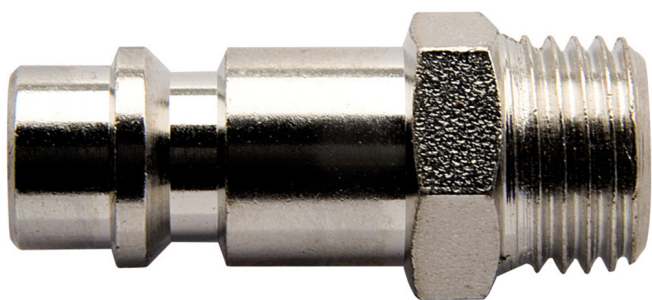

Vtič sklopke

1507Z10

Profili

Atributi izdelka

- zunanji navoj
- vtič ima pretočno izvrtino \varnothing 10mm
- kovinsko ohišje

	 mm	 mm	 L	
621455	3/8"	17	39.4	38
621456	1/2"	24	39.4	53

621457

3/4"

27

48.5

86

* Slike proizvodov so simbolične. Vse dimenzije so v mm, teža v g. Vse navedene dimenzije lahko odstopajo v tolerančnih merah.