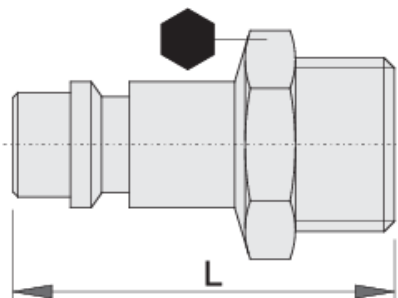

# Rýchlospojka

1507Z10

## Product features

- vonkajší závit
- vnútorný priemer 10mm
- celokovová

	 mm	 mm	 L	
621455	3/8"	17	39.4	38
621456	1/2"	24	39.4	53

621457

3/4"

27

48.5

86

\* Obrázky sú symbolické. Všetky rozmery sú v mm, hmotnosť je v g. Všetky udané rozmery sa môžu líšiť v rámci tolerancie.