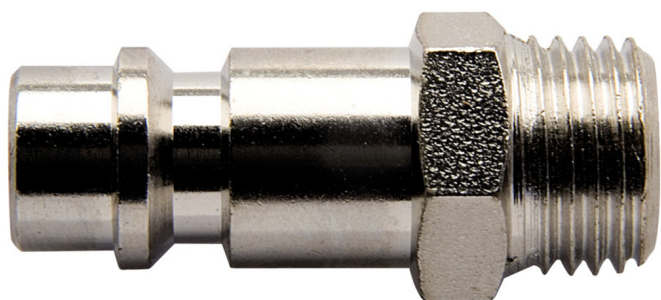

# Rýchlospojka

1507Z10

## Product features

- vonkajší závit
- vnútorný priemer 10mm
- celokovová

621455

3/8"

17

39.4

38

621456

1/2"

24

39.4

53

621457

3/4"

27

48.5