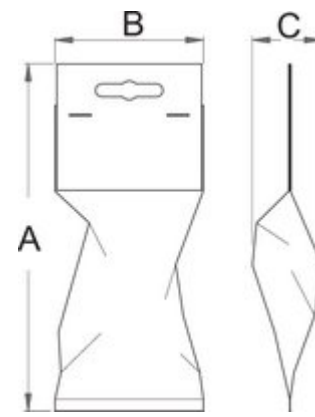

Retail packaging

Barcode	MA	MB	MC	Weight
621455	115	80	17	38
621456	125	80	22	53
621457	135	80	27	156

Transport packaging

Barcode	Hand icon	TA	TB	TC	Weight
621455	1				
621456	1				
621457	1