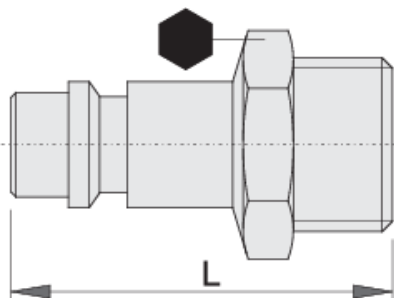

Rýchlospojka

1507Z10

Profiles

Product features

- vonkajší závit
- vnútorný priemer 10mm
- celokovová

	 mm	 mm	 L	
621455	3/8"	17	39.4	38
621456	1/2"	24	39.4	53

621457

3/4"

27

48.5

86

* Obrázky sú symbolické. Všetky rozmery sú v mm, hmotnosť je v g. Všetky udané rozmery sa môžu líšiť v rámci tolerancie.