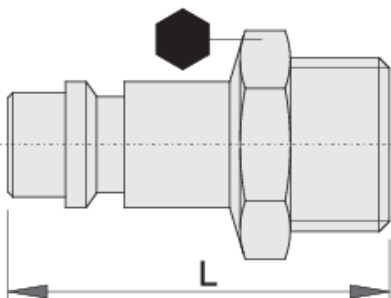

# Rýchlospojka

1507Z10

## Product features

- vonkajší závit
- vnútorný priemer 10mm
- celokovová

	 mm	 mm	L	
621455	3/8"	17	39.4	38
621456	1/2"	24	39.4	53

621457

3/4"

27

48.5

86

\* Obrázky sú symbolické. Všetky rozmery sú v mm, hmotnosť je v g. Všetky udané rozmery sa môžu líšiť v rámci tolerancie.