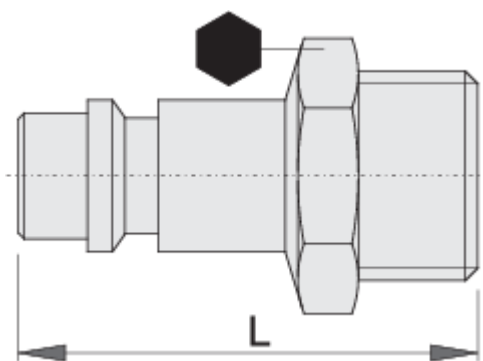

# Rýchlospojka

1507Z10

## Product features

- vonkajší závit
- vnútorný priemer 10mm
- celokovová

621455

3/8"

17

39.4

38

621456

1/2"

24

39.4

53

621457

3/4"

27

48.5