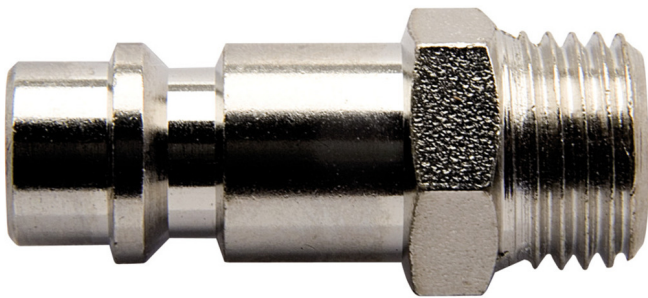

# Rýchlospojka

1507Z10

## Profiles

## Product features

- vonkajší závit
- vnútorný priemer 10mm
- celokovová

	 mm	 mm	L	
621455	3/8"	17	39.4	38
621456	1/2"	24	39.4	53

621457

3/4"

27

48.5

86