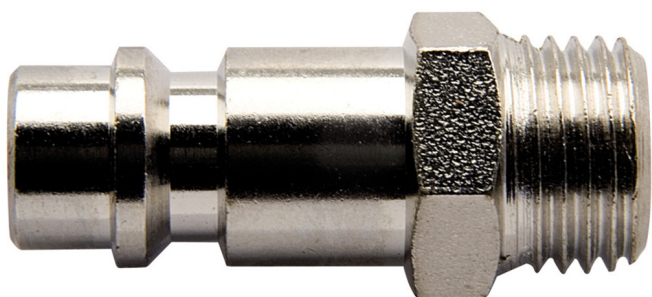

# Rýchlospojka

1507Z10

## Profiles

## Product features

- vonkajší závit
- vnútorný priemer 10mm
- celokovová

	 mm	 mm	 L	
621455	3/8"	17	39.4	38
621456	1/2"	24	39.4	53

621457

3/4"

27

48.5

86