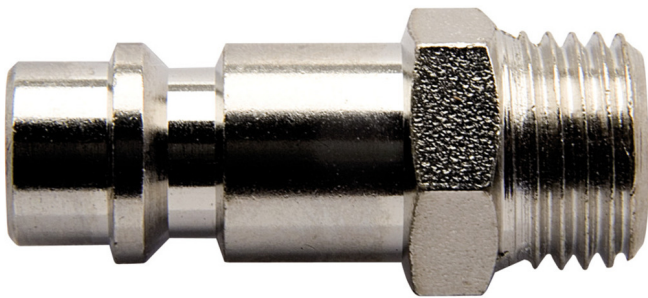

Rýchlospojka

1507Z10

Profiles

Product features

- vonkajší závit
- vnútorný priemer 10mm
- celokovová

	 mm	 mm	 L	
621455	3/8"	17	39.4	38
621456	1/2"	24	39.4	53

621457

3/4"

27

48.5

86

* Obrázky sú symbolické. Všetky rozmery sú v mm, hmotnosť je v g. Všetky udané rozmery sa môžu líšiť v rámci tolerancie.