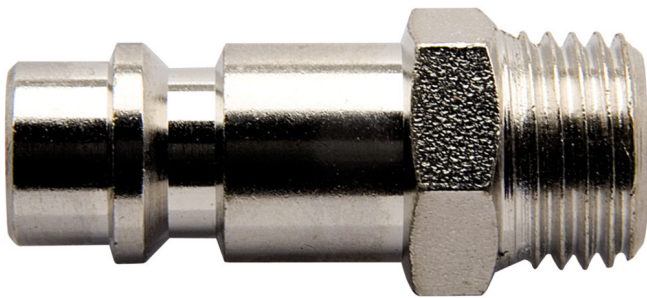

Rýchlospojka

1507Z10

Profiles

Product features

- vonkajší závit
- vnútorný priemer 10mm
- celokovová

	 mm	 mm	L	
621455	3/8"	17	39.4	38
621456	1/2"	24	39.4	53

621457

3/4"

27

48.5

86

* Obrázky sú symbolické. Všetky rozmery sú v mm, hmotnosť je v g. Všetky udané rozmery sa môžu líšiť v rámci tolerancie.