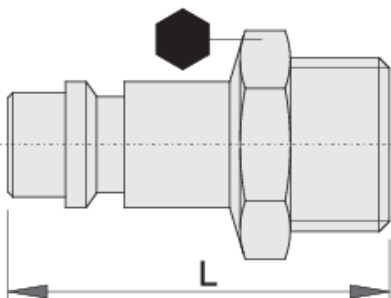

mm	mm	L	
621455	3/8"	17	39.4	38
621456	1/2"	24	39.4	53