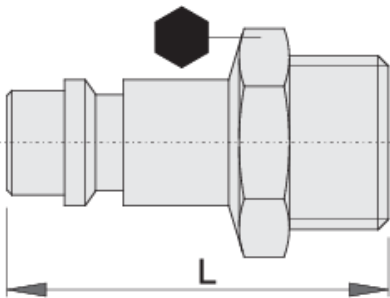

## Product attributen

- outside thread
- inside hose diameter Ø10mm
- metal housing

621455

3/8"

17

39.4

38

621456

1/2"

24

39.4

53

621457

3/4"

27

48.5

86

\* Afbeeldingen van producten zijn symbolisch. Alle afmetingen zijn in mm en gewicht in gram. Alle vermelde afmetingen kunnen variëren in tolerantie.