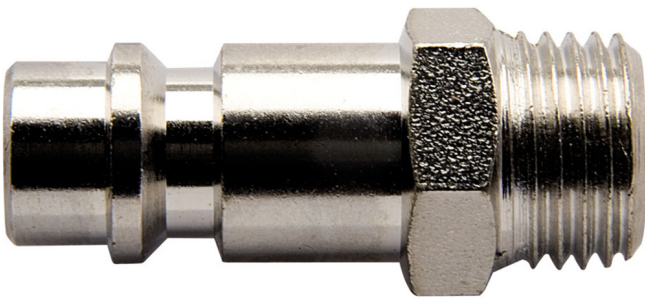

# Спојка, машки дел

1507Z10

## Profiles

## Product features

- надворешен навој
- дијаметар внатрешен: Ø10mm
- метално куќиште

	 mm	 mm	 L	
621455	3/8"	17	39.4	38
621456	1/2"	24	39.4	53

621457

3/4"

27

48.5

86