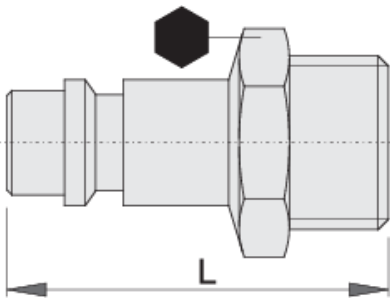

# Спојка, машки дел

1507Z10

## Product features

- надворешен навој
- дијаметар внатрешен: Ø10mm
- метално куќиште

	 mm	 mm	 L	
621455	3/8"	17	39.4	38
621456	1/2"	24	39.4	53

621457

3/4"

27

48.5

86

\* Сликите на производите се симболични. Сите димензии се во мм, тежината е во грамови. Сите наведени димензии може да се разликуваат во ниво на толеранција