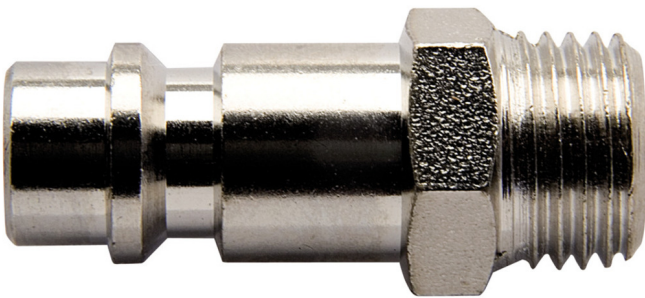

Спојка, машки дел

1507Z10

Profiles

Product features

- надворешен навој
- дијаметар внатрешен: Ø10mm
- метално куќиште

	 mm	 mm	 L	
621455	3/8"	17	39.4	38
621456	1/2"	24	39.4	53

621457

3/4"

27

48.5

86

* Сликите на производите се симболични. Сите димензии се во мм, тежината е во грамови. Сите наведени димензии може да се разликуваат во ниво на толеранција