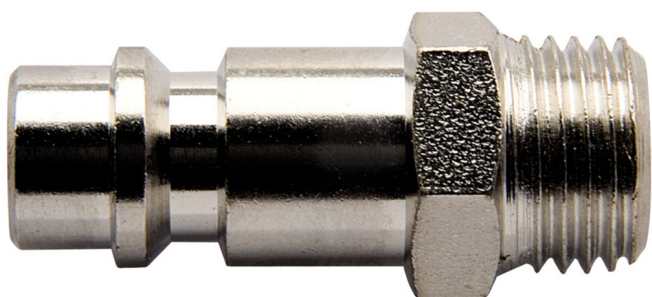

Spojnica muška

1507Z10

Profili

Atributi proizvoda

- Vanjski navoj
- Unutrašnji promjer: 10 mm
- Metalno kućište

	 mm	 mm	L	
621455	3/8"	17	39.4	38
621456	1/2"	24	39.4	53

621457

3/4"

27

48.5

86

* Slike proizvoda su simbolične. Sve dimenzije su u mm, masa je u g.