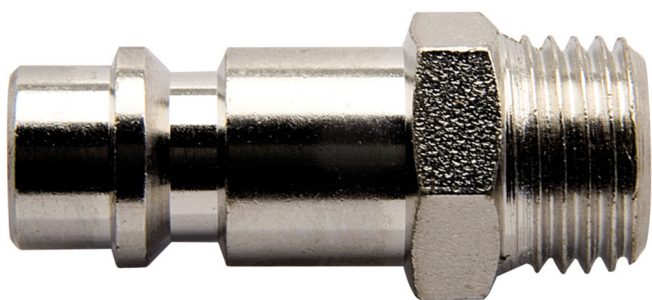

Spojnica muška

1507Z10

Profili

Atributi proizvoda

- Vanjski navoj
- Unutrašnji promjer: 10 mm
- Metalno kućište

621455

3/8"

17

39.4

38

621456

1/2"

24

39.4

53

621457

3/4"

27

48.5

86

* Slike proizvoda su simbolične. Sve dimenzije su u mm, masa je u g.