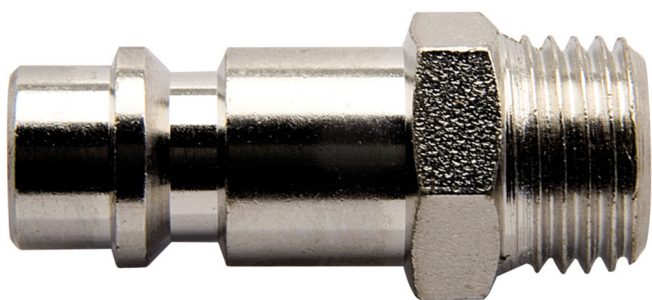

# Spojnica muška

1507Z10

## Atributi proizvoda

- Vanjski navoj
- Unutrašnji promjer: 10 mm
- Metalno kućište

	 mm	 mm	L	
621455	3/8"	17	39.4	38
621456	1/2"	24	39.4	53

621457

3/4"

27

48.5

86

\* Slike proizvoda su simbolične. Sve dimenzije su u mm, masa je u g.