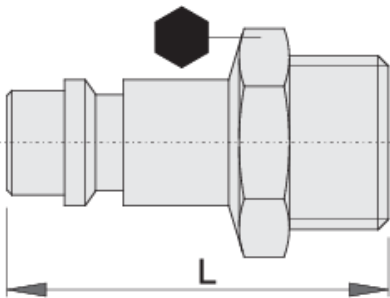

Σύνδεσμος, αρσενικό μέρος

1507Z10

Προφίλ

Χαρακτηριστικά προϊόντος

- εξωτερικό σπείρωμα
- Εσωτερική διάμετρος σωλήνα 7 mm
- μεταλλικό κέλυφος

	 mm	 mm	L mm	
621455	3/8"	17	39.4	38
621456	1/2"	24	39.4	53

621457

3/4"

27

48.5

86

* Οι εικόνες των προϊόντων είναι συμβολικές. Όλες οι διαστάσεις είναι σε mm, το βάρος είναι σε γραμμάρια. Όλες οι αναφερόμενες διαστάσεις μπορεί να διαφέρουν σε ανοχές.