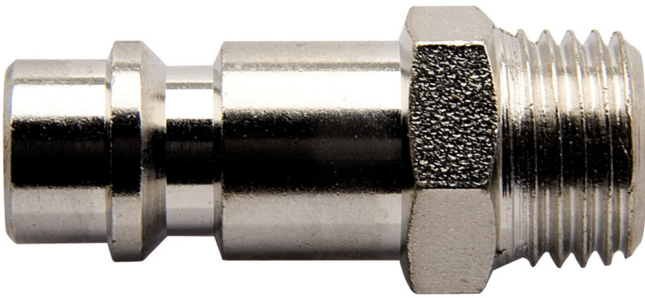

Racor de cambio

1507Z10

Perfiles

Características del producto

- rosca exterior
- diametro interior \varnothing 7mm
- carcasa metálica

	 mm	 mm	 L	
621455	3/8"	17	39.4	38
621456	1/2"	24	39.4	53

621457

3/4"

27

48.5

86

* Las imágenes de los productos son simbólicas. Todas las dimensiones son en mm, peso en gramos.