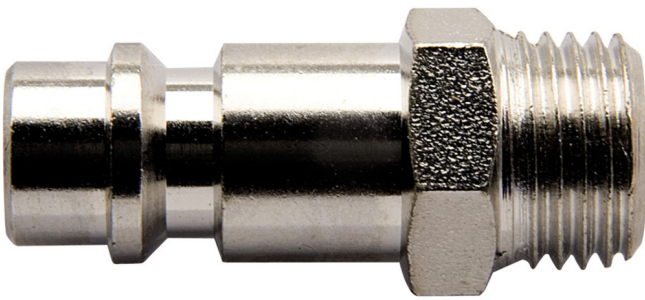

Racor de cambio

1507Z10

Perfiles

Características del producto

- rosca exterior
- diametro interior \varnothing 7mm
- carcasa metálica

	 mm	 mm	 L	
621455	3/8"	17	39.4	38
621456	1/2"	24	39.4	53

621457

3/4"

27

48.5

86

* Las imágenes de los productos son simbólicas. Todas las dimensiones son en mm, peso en gramos.