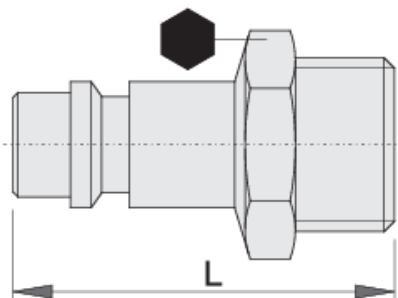

Spojka

1507Z10

Profily

Vlastnosti produktu

- vnější závit
- Spojka
- kovová objímka

	 mm	 mm	L	
621455	3/8"	17	39.4	38
621456	1/2"	24	39.4	53

621457

3/4"

27

48.5

86

* Obrázky produktů jsou symbolické. Všechny rozměry jsou v mm a hmotnost v gramech. Všechny uvedené rozměry se mohou lišit v toleranci.