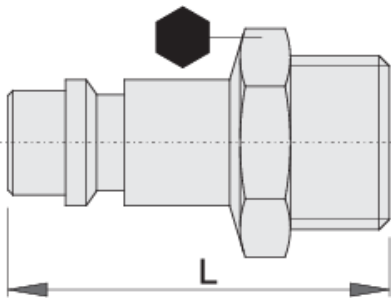

Spojnica muška

1507Z10

Profili

Atributi proizvoda

- vanjski navoj
- unutrašnji promjer: 10 mm
- metalno kućište

621455

3/8"

17

39.4

38

621456

1/2"

24

39.4

53

621457

3/4"

27

48.5

86

* Slike proizvoda su simbolične. Sve dimenzije su u mm, masa je u g.