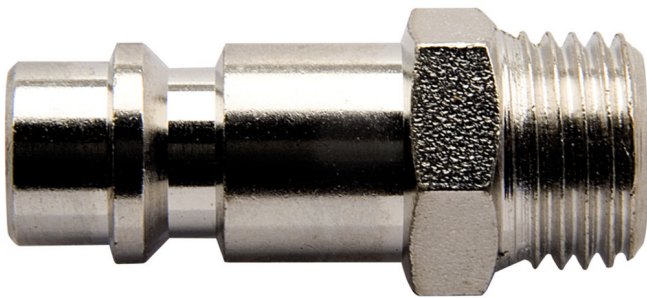

Spojnica muška

1507Z10

Profili

Atributi proizvoda

- vanjski navoj
- unutrašnji promjer: 10 mm
- metalno kućište

621455

3/8"

17

39.4

38

621456

1/2"

24

39.4

53

621457

3/4"

27

48.5

86

* Slike proizvoda su simbolične. Sve dimenzije su u mm, masa je u g.