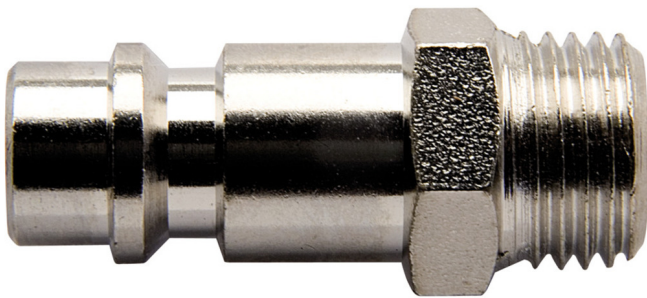

Spojnica muška

1507Z10

Profili

Atributi proizvoda

- vanjski navoj
- unutrašnji promjer: 10 mm
- metalno kućište

	 mm	 mm	 L	
621455	3/8"	17	39.4	38
621456	1/2"	24	39.4	53

621457

3/4"

27

48.5

86

* Slike proizvoda su simbolične. Sve dimenzije su u mm, masa je u g.