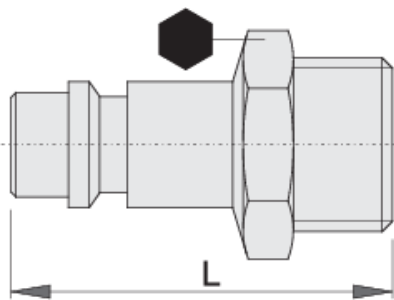

Spojnica muška

1507Z10

Profili

Atributi proizvoda

- vanjski navoj
- unutrašnji promjer: 10 mm
- metalno kućište

	 mm	 mm	 L	
621455	3/8"	17	39.4	38
621456	1/2"	24	39.4	53

621457

3/4"

27

48.5

86

* Slike proizvoda su simbolične. Sve dimenzije su u mm, masa je u g.