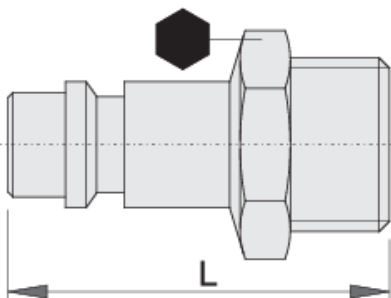

Spojnica muška

1507Z10

Profili

Atributi proizvoda

- vanjski navoj
- unutrašnji promjer: 10 mm
- metalno kućište

621455

3/8"

17

39.4

38

621456

1/2"

24

39.4

53

621457

3/4"

27

48.5

86

* Slike proizvoda su simbolične. Sve dimenzije su u mm, masa je u g.