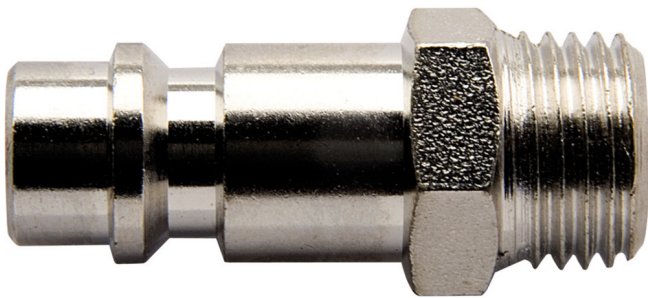

Spojnica muška

1507Z10

Profili

Atributi proizvoda

- vanjski navoj
- unutrašnji promjer: 10 mm
- metalno kućište

621455

3/8"

17

39.4

38

621456

1/2"

24

39.4

53

621457

3/4"

27

48.5

86

* Slike proizvoda su simbolične. Sve dimenzije su u mm, masa je u g.