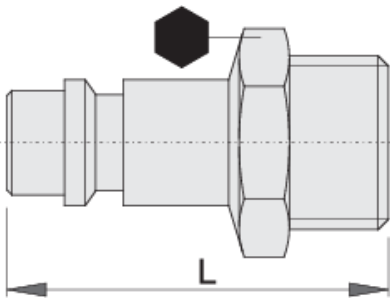

# Coupling, male part

1507Z10

## Product attributen

- outside thread
- inside hose diameter Ø10mm
- metal housing

	 mm	 mm	 L	
621455	3/8"	17	39.4	38
621456	1/2"	24	39.4	53

621457

3/4"

27

48.5

86

\* Afbeeldingen van producten zijn symbolisch. Alle afmetingen zijn in mm, en het gewicht in grammen. Alle vermelde afmetingen kunnen variëren in tolerantie.