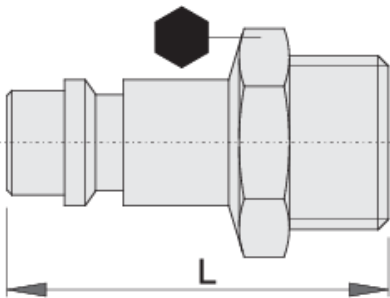

Coupling, male part

1507Z10

Profielen

Product attributen

- outside thread
- inside hose diameter Ø10mm
- metal housing

	 mm	 mm	 L	
621455	3/8"	17	39.4	38
621456	1/2"	24	39.4	53

621457

3/4"

27

48.5

86

* Afbeeldingen van producten zijn symbolisch. Alle afmetingen zijn in mm, en het gewicht in grammen. Alle vermelde afmetingen kunnen variëren in tolerantie.