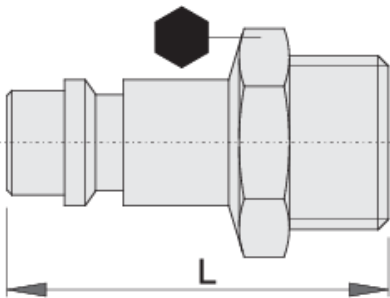

Coupling, male part

1507Z10

Profielen

Product attributen

- outside thread
- inside hose diameter Ø10mm
- metal housing

Barcode	mm	mm	L	mm
621455	3/8"	17	39.4	38
621456	1/2"	24	39.4	53

621457

3/4"

27

48.5

86

* Afbeeldingen van producten zijn symbolisch. Alle afmetingen zijn in mm, en het gewicht in grammen. Alle vermelde afmetingen kunnen variëren in tolerantie.